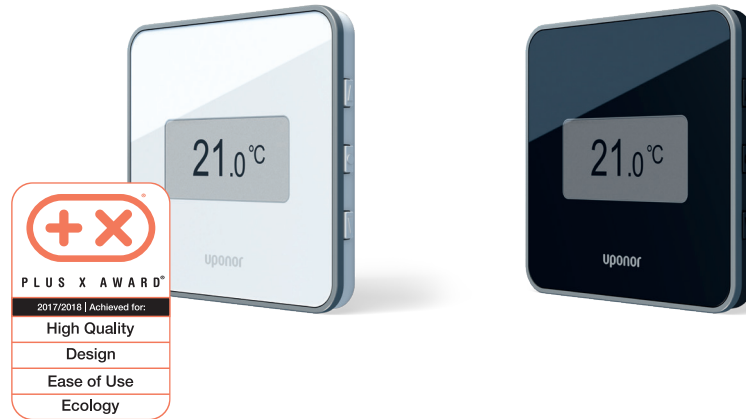

Welkom bij de elegante manier om energie te besparen

U wilt besparen op uw energiekosten. En u wilt het beste van het beste – zowel wat betreft stijl als technologie. Met Smatrix Style kiest u voor de beste oplossing: esthetische onderdelen die naadloos passen in uw interieur. Ze zijn uitgerust met innovatieve operatieve-temperatuursensoren en maken deel uit van ons beproefde Smatrix-regelsysteem. Smatrix kan het klimaat in elke ruimte op intelligente wijze optimaliseren en kan eenvoudig worden bediend via één enkel touchpoint, maar ook via een smartphone of tablet. Bespaar op een elegante manier op uw energiekosten.