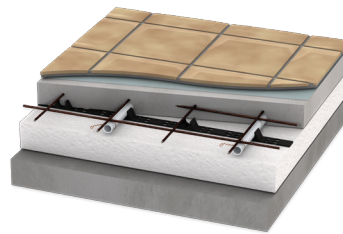

Grandinio šildymo / vėsinimo sistemos

Sistema „Uponor Classic“

Tai užbetonuojama šildomų / vėsinamų grindų sistema, kai vamzdynas tvirtinamas ant vielos tinklo. Minimalus betono storis virš vamzdyno 3 cm.

- Pigiausias šildomų grindų įrengimo būdas.
- Vos keli reikalingi komponentai.
- Labai paprastas ir greitas montavimas.
- Galimi klojimo būdai – gyvatukas ir spiralė.

Sistema „Uponor Fix“

Tai užbetonuojama šildomų / vėsinamų grindų sistema, kai vamzdynas tvirtinamas įsraudžiant juos į specialias fiksavimo juostas, pritvirtintas prie šilumos izoliacijos.

- Montuoti gali vienas žmogus.
- Tinka bet kokios formos patalpoms.
- Paprastas ir greitas montavimas.
- Tinka vamzdynui nuo 14 iki 20 mm.

Sistema „Uponor Siccus“

Tai sauso tipo sistema, kurią sudaro izoliacinė plokštė su gamykloje paruoštais grioveliais vamzdyno tvirtinimui, aliuminė šilumos paskirstymo plokštė ir grindų šildymui skirtas PE-Xa vamzdis.

- Neaukšta grindų konstrukcija (43 mm).
- Greitai įrengiama sistema, atlikus darbus grindimis iš karto galima vaikščioti.
- Greitas reagavimas reguliuojant temperatūrą.
- Rekomenduojama renovacijoms.
- Naudojama ir sienų šildymui / vėsinimui.