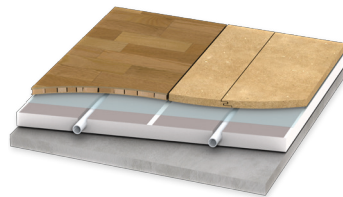

Sistema „Uponor Siccus“

Tai sauso tipo sistema, kurią sudaro izoliacinė plokštė su gamykloje paruoštais grioveliais vamzdyno tvirtinimui, aliuminė šilumos paskirstymo plokštė ir grindų šildymui skirtas PE-Xa vamzdis.

- Neaukšta grindų konstrukcija (43 mm).
- Greitai įrengiama sistema, atlikus darbus grindimis iš karto galima vaikščioti.
- Greitas reagavimas reguliuojant temperatūrą.
- Rekomenduojama renovacijoms.
- Naudojama ir sienų šildymui / vėsinimui.