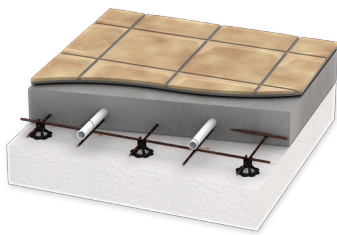

Švelni, tolygiai patalpoje pasiskirstanti, spindulinė šiluma tiesiogiai veikia kūną – nereikia laukti, kol bus sušildytas oras patalpoje. Naudojant paslėptas šildymo sistemas nebereikia valyti paviršių už radiatorių ir matomų vamzdžių. Dėl mažo oro maišymosi, patalpoje nekyla dulkės, todėl mikroklimatas tampa itin patogus alergiją turintiems asmenims. Nėra ribojama interjero planavimo laisvė.

Grandinio šildymo / vėsinimo sistemos

Sistema „Uponor Classic“

Tai užbetonuojama šildomų / vėsinamų grindų sistema, kai vamzdynas tvirtinamas ant vielos tinklo. Minimalus betono storis virš vamzdyno 3 cm.

- Pigiausias šildomų grindų įrengimo būdas.
- Vos keli reikalingi komponentai.
- Labai paprastas ir greitas montavimas.
- Galimi klojimo būdai – gyvatukas ir spiralė.

Sistema „Uponor Fix“

Tai užbetonuojama šildomų / vėsinamų grindų sistema, kai vamzdynas tvirtinamas įsraudžiant juos į specialias fiksavimo juostas, pritvirtintas prie šilumos izoliacijos.

- Montuoti gali vienas žmogus.
- Tinka bet kokios formos patalpoms.
- Paprastas ir greitas montavimas.
- Tinka vamzdynui nuo 14 iki 20 mm.

Sistema „Uponor Siccus“

Tai sauso tipo sistema, kurią sudaro izoliacinė plokštė su gamykloje paruoštais grioveliais vamzdyno tvirtinimui, aliuminė šilumos paskirstymo plokštė ir grindų šildymui skirtas PE-Xa vamzdis.