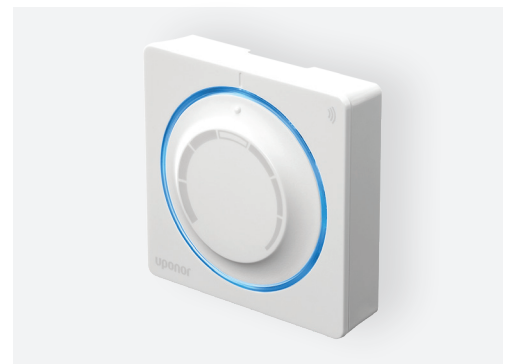

Uponor Smatrix Wave Pulse – systemguide trådlös rumsreglering

Uponor Smatrix Wave Pulse

Energibesparande trådlöst reglersystem med inbyggd autobalansering för golvvärme och kyla. Enkel att installera och ingen manuell justering behövs. Kan fjärrstyras via Uponor Smatrix App.

RSK nr	Produktbenämning	Enhet
Uponor Smatrix Wave – Trådlöst		
1	Uponor Smatrix Wave Reglersystem Pulse X-265+R-208 6X	set
2	Uponor Smatrix Wave Reglercentral Pulse X-265 6X	st
3	Uponor Smatrix Wave Kopplingsmodul Pulse M-262 6X	st
4	Uponor Smatrix Pulse Com R-208	st
5	Uponor Smatrix Wave Termostat M. RH style T-169	st
6	Uponor Smatrix Wave Termostat M. RH style T-169 Black	st
7	Uponor Smatrix Wave Rumsgivare M. RH style T-161	st
8	Uponor Smatrix Wave Termostat M. RH T-167 RAL9016	st
8	Uponor Smatrix Wave Termostat M. Display T-166 RAL9016	st
9	Uponor Smatrix Wave Termostat T-165 Pod RAL9016	st
10	Uponor Smatrix Wave Termostat offentlig T-163 RAL9016	st
11	Uponor Smatrix Wave Radiatortermostat T-162	st
12	Uponor Smatrix Givare golv/fjärr S-1XX	st
13	Uponor Smatrix Täckram A-1XX RAL9016	st
14	Uponor Smatrix Relä värme/kyla M-1XX 24V	st
14	Uponor Smatrix Relä värme/kyla M-1XX 230V	st

Uponor Smatrix Style termostat
Vår mest avancerade termostat – när både form och funktion ska gå hand i hand.

Uponor Smatrix standardtermostat
Rekommenderas om utseendet inte är det viktigaste och du vill hålla ner priset på anläggningen.

Uponor Smatrix Style Rumsgivare
Nästan osynlig i ditt hem. Kan monteras i en vanlig täckram eller panel för strömbytare.

Uponor Smatrix Base Pulse

– systemguide trådbunden rumsreglering

Uponor Smatrix Base Pulse