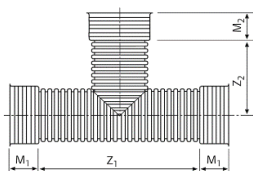

Uponor IQ regnvandssystemer

Prisliste januar 2024, ekskl. moms / ret til ændringer forbeholdes