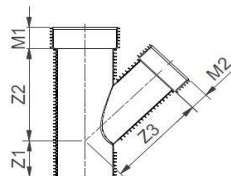

Uponor IQ regnvandssystemer

Prisliste januar 2024, ekskl. moms / ret til ændringer forbeholdes