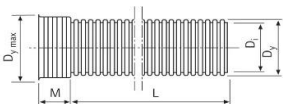

Dimension mm	Dy/Di mm	Dy max. mm	Muffe mm	Lgd. m	Antal pr. palle	Uponor nr.	VVS nr.	DB nr.	Vare-gruppe	Pris Kr./stk.
200	225/196	245	94	3,0	12	1055332	193001200	1434410	B2-1-5	859,00
200	225/196	245	94	6,0	12	1055333	193002200	1434413	B2-1-5	1.596,00
300	338/296	360	110	3,0	6	1055334	193001300	1434481	B2-1-5	1.691,00
300	338/296	360	110	6,0	6	1055335	193002300	1434482	B2-1-5	3.162,00
400	450/393	480	145	3,0	4	1051716	193001400	1434483	B2-1-5	3.194,00
400	450/393	480	145	6,0	2	1051717	193002400	1434484	B2-1-5	5.891,00
500	560/491	595	170	3,0	2	1051718	193001500	1434485	B2-1-5	5.250,00
500	560/491	595	170	6,0	2	1051719	193002500	1434487	B2-1-5	9.101,00
600	684/596	713	245	2,8	2	1062924	193001600	1434489	B2-1-5	6.602,00
600	684/596	713	245	6,0	2	1051721	193002600	1434490	B2-1-5	12.776,00
800	902/796	910	260	2,8		1057760	193001800	1434493	B2-1-5	10.823,00
800	902/796	910	260	6,0		1051746	193002800	1434495	B2-1-5	20.999,00
1000	1154/1009	1165	277	2,7		1057761	193001910	1434498	B2-1-5	14.845,00
1000	1154/1009	1165	277	6,0		1051749	193002910	1434500	B2-1-5	30.612,00
1200	1360/1187	1370	375	2,6		1057762	193001920	1434505	B2-1-5	23.036,00
1200	1360/1187	1370	375	5,8		1057763	193002920	1434515	B2-1-5	45.501,00