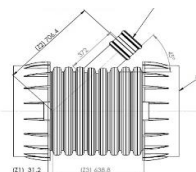

IQ grenrør 45° (Ultra Rib 2)

Med inline muffe

Dimension mm	Z1 mm	Z2 mm	Z3 mm	M1 mm	M2 mm		Uponor nr.	VVS nr.	DB nr.	Vare- gruppe	Pris Kr./stk.
400/200 *)	300	586	586	214	100	⊠	1091155	191648443	1951309	B1-2-2	8.452,00
400/250 *)	250	636	760	214	117	⊠	1091156	191648445	1951318	B1-2-2	9.585,00
400/450	360	706	687	214	214	⊠	1091158	191648450	1951321	B1-2-2	17.096,00
500/200 *)	250	644	800	206	100	⊠	1091159	191648551	1951327	B1-2-2	10.861,00
500/250 *)	250	644	770	206	117	⊠	1091160	191648553	1951331	B1-2-2	13.535,00
500/560	410	924	1014	206	206	⊠	1091161	191648560	1951334	B1-2-2	22.154,00

Det er de samme grenrør, som anvendes til IQ grenrør som til Ultra Rib 2 og Ultra Double grenrør.

Vær opmærksom på, at IQ 400 mm svarer til 450 mm Rib 2/Double. IQ 500 mm svarer til som 560 mm Rib 2/Double.

*) Der kræves overgangsstykke, hvis grenrør anvendes til Uponor IQ. Kontakt Uponor teknisk support.

⊠ Ikke lagerførende. Produceres efter ordre og tages ikke retur.