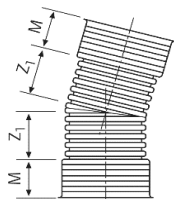

Uponor IQ regnvandssystemer

Prisliste januar 2024, ekskl. moms / ret til ændringer forbeholdes

Uponor IQ bøjning, med 2 muffer

SN 8, sort, PP

Dimension mm	Z1 mm	Z2 mm	M mm	Antal pr. palle	Uponor nr.	VVS nr.	DB nr.	Vare- gruppe	Pris Kr./stk.
200/15°	138	138	151	27	1055355	193024200	1435831	B2-2-2	399,00
200/30°	153	153	151	24	1055356	193023200	1435833	B2-2-2	400,00
200/45°	170	170	151	24	1055357	193022200	1435834	B2-2-2	400,00
200/90°	307	307	151	18	1055358	193020200	1435835	B2-2-2	470,00
300/15°	226	226	179	9	1055359	193024300	1435836	B2-2-2	1.052,00
300/30°	249	249	179	6	1055360	193023300	1435837	B2-2-2	1.055,00
300/45°	274	274	179	6	1055361	193022300	1435838	B2-2-2	1.055,00
300/90°	444	444	179	4	1055362	193020300	1435839	B2-2-2	1.594,00
400/15°	59	59	182	4	□ 1085503	193024400		B2-2-2	2.885,00
400/30°	118	118	182	4	□ 1085504	193023400		B2-2-2	2.885,00
400/45°	181	181	182	4	□ 1085505	193022400		B2-2-2	2.885,00
500/15°	65	65	210	2	□ 1085507	193024500		B2-2-2	3.201,00
500/30°	130	130	210	2	□ 1085508	193023500		B2-2-2	3.201,00
500/45°	200	200	210	2	□ 1085509	193022500		B2-2-2	3.201,00

□ Ikke lagerførende. Produceres efter ordre.