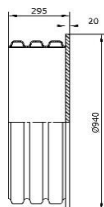

Uponor IQ prop

til muffe

Dimension mm	Dy max. mm	Højde mm	Uponor nr.	VVS nr.	DB nr.	Vare- gruppe	Pris Kr./stk.
800	890	270	α 1058861	193048800	1543970	B2-2-2	9.662,00

α Ikke lagerførende. Produceres efter ordre.