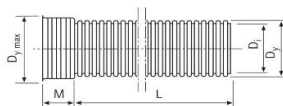

Uponor IQ regnvandssystemer

Prisliste januar 2024, ekskl. moms / ret til ændringer forbeholdes

Uponor IQ regnvandsrør

Med muffe, SN 8, sort, PP, dobbeltvægstrør EN13476-3 samt Nordic Poly Mark (NPM kun < ø1000 mm)

Dimension mm	Dy/Di mm	Dy max. mm	Muffe mm	Lgd. m	Antal pr. palle	Uponor nr.	VVS nr.	DB nr.	Vare-gruppe	Pris Kr./stk.
200	225/196	245	94	3,0	12	1055332	193001200	1434410	B2-1-5	859,00
200	225/196	245	94	6,0	12	1055333	193002200	1434413	B2-1-5	1.596,00
300	338/296	360	110	3,0	6	1055334	193001300	1434481	B2-1-5	1.691,00
300	338/296	360	110	6,0	6	1055335	193002300	1434482	B2-1-5	3.162,00
400	450/393	480	145	3,0	4	1051716	193001400	1434483	B2-1-5	3.194,00
400	450/393	480	145	6,0	2	1051717	193002400	1434484	B2-1-5	5.891,00
500	560/491	595	170	3,0	2	1051718	193001500	1434485	B2-1-5	5.250,00
500	560/491	595	170	6,0	2	1051719	193002500	1434487	B2-1-5	9.101,00
600	684/596	713	245	2,8	2	1062924	193001600	1434489	B2-1-5	6.602,00
600	684/596	713	245	6,0	2	1051721	193002600	1434490	B2-1-5	12.776,00
800	902/796	910	260	2,8		1057760	193001800	1434493	B2-1-5	10.823,00
800	902/796	910	260	6,0		1051746	193002800	1434495	B2-1-5	20.999,00
1000	1154/1009	1165	277	2,7		1057761	193001910	1434498	B2-1-5	14.845,00
1000	1154/1009	1165	277	6,0		1051749	193002910	1434500	B2-1-5	30.612,00
1200	1360/1187	1370	375	2,6		1057762	193001920	1434505	B2-1-5	23.036,00
1200	1360/1187	1370	375	5,8		1057763	193002920	1434515	B2-1-5	45.501,00