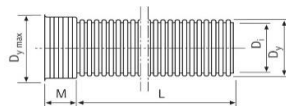

Uponor IQ regnvandssystemer

Prisliste januar 2024, ekskl. moms / ret til ændringer forbeholdes

Uponor IQ anlægsrør

Med mufte, SN 8, sort, PP, dobbeltvægsrør, ej Nordic Poly Mark godkendt, grøn inderside

Dimension mm	Dy/Di mm	Lgd. m	Antal pr. palle	Uponor nr.	Vare- gruppe	Pris Kr./stk.
200	225/196	6,0	12	1084362	B2-1-5	1.363,00
300	338/296	6,0	6	1084363	B2-1-5	2.647,00
400	450/393	6,0	2	1084364	B2-1-5	5.010,00
500	560/491	6,0	2	1084365	B2-1-5	7.739,00
600	684/596	6,0	2	1084366	B2-1-5	10.840,00
800	902/796	6,0	1	1084367	B2-1-5	17.829,00