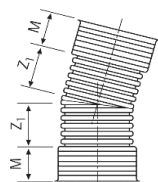

Uponor IQ bøjning, med 2 muffer

SN 8, sort, PP

Dimension mm	Z1 mm	Z2 mm	M mm	Uponor nr.	VVS nr.	DB nr.	Vare- gruppe	Pris Kr./stk.
600/15°	320	320	241	1051733	193024600	1435840	B2-2-2	11.076,00
600/30°	365	365	241	1051734	193023600	1435841	B2-2-2	11.076,00
600/45°	416	416	241	1051735	193022600	1435842	B2-2-2	11.561,00
600/90°			241	□ 1058170		1504981	B2-2-2	14.000,00

□ Ikke lagerførende. Produceres efter ordre.