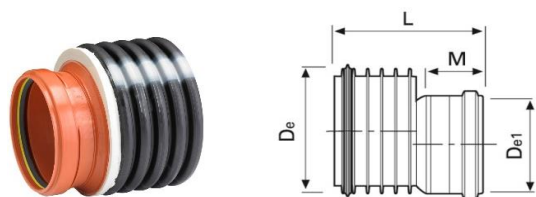

Uponor IQ regnvandssystemer

Prisliste januar 2024, ekskl. moms / ret til ændringer forbeholdes

Uponor IQ overgangsstykke

Fra glat muffe til Uponor IQ-spidsende

Dimension Di/Dy mm	L mm	M mm	Uponor nr.	VVS nr.	DB nr.	Vare- gruppe	Pris Kr./stk.
150/160			1094239		2305812	B2-2-2	531,00
200/200	255	100	1056871	193047200	1445957	B2-2-2	557,00
300/315	375	159	1056872	193047300	1445958	B2-2-2	1.597,00
400/450	358	160	1050361	192512450	5867055	B1-2-2	1.775,00
560/500	515	185	1092614	192512560	5867056	B1-2-2	3.627,00