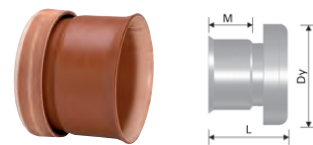

Övergång

Ultra Double spetsända till betongmuff. Komplettera med 1 st. tättningsring.

RSK nr	Uponsor nr	Dimension Ultra/betong	L mm	M mm	Dy mm	Antal per kart/pall
2370068	1050354	200/225*	200	110	285	12/48
2370069	1050355	250/225*	230	120	285	10/40
2370070	1050356	315/300	320	155	370	18
2370071	1050357	450/400	380	160	470	Lösa

* Inklusive tättningsring till betongmuff.

Reduktion

Ultra Rib 2 eller Ultra Double muff till slätrör spetsända. Excentrisk, inkl. tättningsring på spetsändan. OBS! montera tättningsringen i första spåret. 110 och 160 muffen är försedd med oljebeständig fast tättningsring.