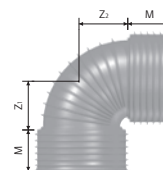

Böj 90 grader

Med två muffar. Komplettera med 2 st. tättningsringar.

RSK nr	Uponor nr	Dimension mm	M mm	Z1 mm	Z2 mm	Antal per kart/pall
2370026	1050272	200	96	86	86	33
2370027	1050273	250	113	103	103	17
2370028	1050274	315	134	126	126	8