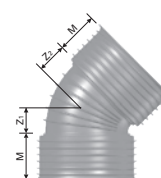

Böj 45 grader

Med två muffar. Komplettera med 2 st. tätningringar.

Dimension 680 tillverkas efter order.

RSK nr	Uponor nr	Dimension mm	M mm	Z1 mm	Z2 mm	Antal per kart/pall
2370029	1050276	200	96	67	67	45
2370030	1050277	250	113	83	83	25
2370031	1050278	315	134	106	106	11
2370052	1050279	450	182	181	181	4
2370053	1050280	560	210	200	200	2