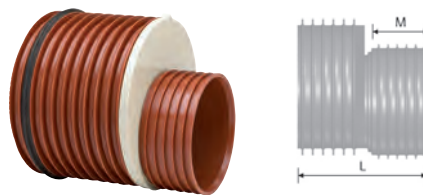

Reduktion

Ultra Rib 2/Ultra Double muff till Ultra Rib 2/Ultra Double spetsända. Excentrisk, inkl. tätningring största dimensionen. Komplettera med 1 st. tätningring.

RSK nr	Uponor nr	Dimension mm	L mm	M mm	Antal per kart/pall
2370095	1050340	250/200	240	96	10/80
2370097	1050342	315/250	360	113	/14
2370099	1050344	450/315	350	134	/6
2370101	1050347	560/450	430	182	/4
2370096	1050341	315/200	340	96	/14
2370098	1050343	450/250	325	113	/6
2370100	1050346	560/315	390	134	/4