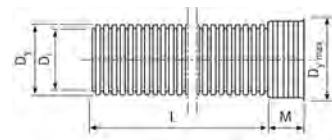

## Rör

SN8. Komplettera med 1 st. tätningring.

RSK nr	Uponor nr	Dimension Dy/Di mm	L m	M mm	Dy max mm	Antal rör/bunt
2340387	1058710	200/175	3	119	227	15
2340388	1058711	200/175	6	119	227	15
2340389	1058712	250/220	3	133	277	12
2340390	1058713	250/220	6	133	277	12
2340391	1058714	315/277	3	150	355	6
2340392	1058715	315/277	6	150	355	6
2340323	1057889	450/393	3	145	509	2
2340324	1057890	450/393	6	145	509	2
2340325	1057891	560/491	3	170	624	2
2340326	1057892	560/491	6	170	624	2
2340329	1062925	680/596	2,8	245	715	2
2340328	1057894	680/596	6	245	715	2