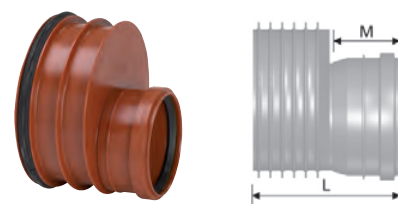

RSK nr	Uponsor nr	Dimension Ultra/slätrör	Dimension mm	L mm	M mm	Antal per kart/pall
2370093	1050338	200/110	200/110	152	60	20/160
2370094	1050339	200/160	200/160	208	114	12/96