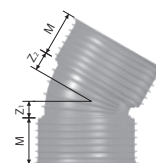

Böj 30 grader

Med två muffar. Komplettera med 2 st. tätningringar.

Dimension 680 tillverkas efter order.

RSK nr	Uponor nr	Dimension mm	M mm	Z1 mm	Z2 mm	Antal per kart/pall
2370032	1050282	200	96	52	52	55
2370033	1050283	250	113	60	60	23
2370034	1050284	315	134	78	78	10
2370054	1050285	450	182	118	118	4
2370055	1050286	560	210	130	130	2