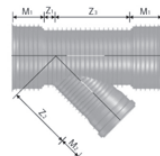

Grenrör 45 grader

Med tre muffar. Avgrening för släta markavloppsrör.
Med oljebeständig fast tätningring. Komplettera
med 2 st. tätningringar.

RSK nr	Uponor nr	Dimension mm	Z1 mm	Z2 mm	M mm	M1/M2 mm	Antal per kart/pall
2370038	1050294	200/110	26	188	223	96/58	8/32
2370039	1050299	200/160	26	243	223	96/110	7/28
2370041	1050295	250/110	55	220	322	113/58	/17
2370042	1050300	250/160	55	261	305	113/110	/16
2370045	1050297	315/110	27	260	384	134/58	/12
2370046	1050302	315/160	27	295	384	134/110	/12
2370058	1050317	450/160	30	360	700	182/75	/4
2370060	1050321	560/160	30	570	700	210/75	/2
2370184	1058069	684/600-160	31	706	639	241/110	Lösa
2370185	1058070	684/600-200	105	784	715	241/125	Lösa