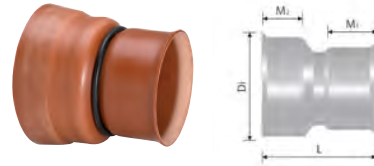

Övergång

Ultra Double och Ultra Rib 2 spetsända till betongspetsända. Inkl. tättningsring för betongspetsända. Komplettera med 1 st. tättningsring.

RSK nr	Uponsor nr	Dimension Ultra/betong	L mm	M1/M2 mm	Di mm	Antal per kart/pall
2370062	1050349	200/225	340	110/152	325	18
2370063	1050350	250/225	350	120/150	325	18
2370064	1050351	315/300	430	155/185	410	6
2370065	1050352	450/400	530	160/170	535	/2