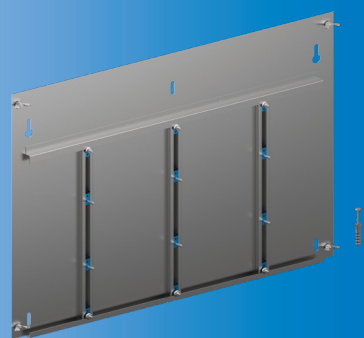

➤ Seinapealsed kollektorkapid Vario C OW

Tootekood	Nimetus	Tootekood	Nimetus
1136215	Uponor Vario kapp OW 450x730x135	1136223	Uponor Vario tagasein 450x730
1136216	Uponor Vario kapp OW 600x730x135	1136224	Uponor Vario tagasein 600x730
1136217	Uponor Vario kapp OW 750x730x135	1136225	Uponor Vario tagasein 750x730
1136218	Uponor Vario kapp OW 900x730x135	1136226	Uponor Vario tagasein 900x730
1136219	Uponor Vario kapp OW 1050x730x135	1136227	Uponor Vario tagasein 1050x730
1136220	Uponor Vario kapp OW 1200x730x135	1136228	Uponor Vario tagasein 1200x730
1136221	Uponor Vario kapp OW 1350x730x135	1136229	Uponor Vario tagasein 1350x730
1136222	Uponor Vario kapp OW 1550x730x135	1136230	Uponor Vario tagasein 1550x730

Komplektne kollektorkapp raami ja uksega seinapealseks paigalduseks

- Sügavus – Galvaniseeritud terasest
- Pulbervärvitud raam ja uks RAL 9016
- Lukustatav uks
- Tagasein on eraldi toode

Uponor Eesti OÜ
Osmussaare 8
13811 Tallinn, Eesti
T: 605 2070
www.uponor.ee

uponor