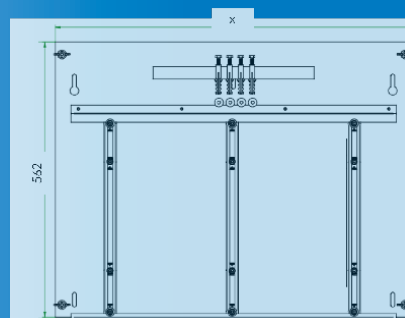

➤ Seinapealsed kollektorkapid Vario C OW

Tootekood	Nimetus	Tootekood	Nimetus
1136215	Uponor Vario kapp OW 450x730x135	1136223	Uponor Vario tagasein 450x730
1136216	Uponor Vario kapp OW 600x730x135	1136224	Uponor Vario tagasein 600x730
1136217	Uponor Vario kapp OW 750x730x135	1136225	Uponor Vario tagasein 750x730
1136218	Uponor Vario kapp OW 900x730x135	1136226	Uponor Vario tagasein 900x730
1136219	Uponor Vario kapp OW 1050x730x135	1136227	Uponor Vario tagasein 1050x730
1136220	Uponor Vario kapp OW 1200x730x135	1136228	Uponor Vario tagasein 1200x730
1136221	Uponor Vario kapp OW 1350x730x135	1136229	Uponor Vario tagasein 1350x730
1136222	Uponor Vario kapp OW 1550x730x135	1136230	Uponor Vario tagasein 1550x730

Komplektne kollektorkapp raami ja uksega seinapealseks paigalduseks

- Sügavus – Galvaniseeritud terasest
- Pulbervärvitud raam ja uks RAL 9016
- Lukustatav uks
- Tagasein on eraldi toode

Uponor Eesti OÜ
Osmussaare 8
13811 Tallinn, Eesti
T: 605 2070
www.uponor.ee

uponor