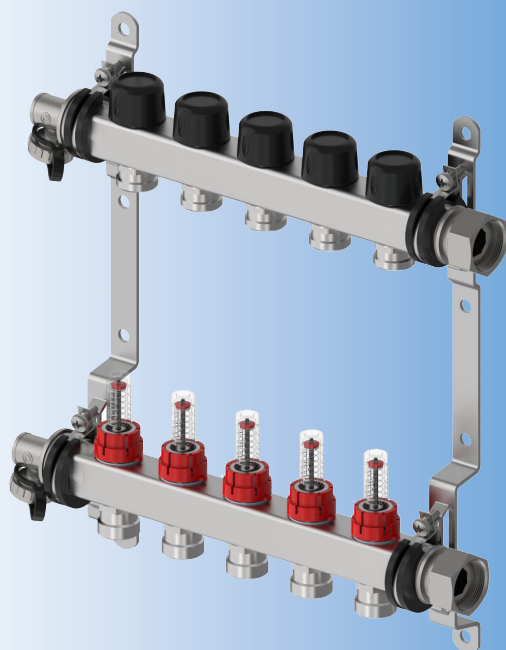

# ➤ Uponor teraskollektorid 2023

Vario S kollektorid on asendunud roostevabast terasest kollektoritega Vario C

## Uus roostevaba kollektor Vario C

Asendab alates 2023 Uponor Vario S FM kollektorid

Tootekood	Nimetus
1133470	Uponor Vario C kollektor FM 2x3/4 Euro
1133471	Uponor Vario C kollektor FM 3x3/4 Euro
1133472	Uponor Vario C kollektor FM 4x3/4 Euro
1133473	Uponor Vario C kollektor FM 5x3/4 Euro
1133474	Uponor Vario C kollektor FM 6x3/4 Euro
1133475	Uponor Vario C kollektor FM 7x3/4 Euro
1133476	Uponor Vario C kollektor FM 8x3/4 Euro
1133477	Uponor Vario C kollektor FM 9x3/4 Euro
1133478	Uponor Vario C kollektor FM 10x3/4 Euro
1133479	Uponor Vario C kollektor FM 11x3/4 Euro
1133480	Uponor Vario C kollektor FM 12x3/4 Euro

## Ajamid kollektorile Vario C

	Peamine	Alternatiivne
M30x1,5 SK		
24V	1020262	1087778
230V	1020261	1087763