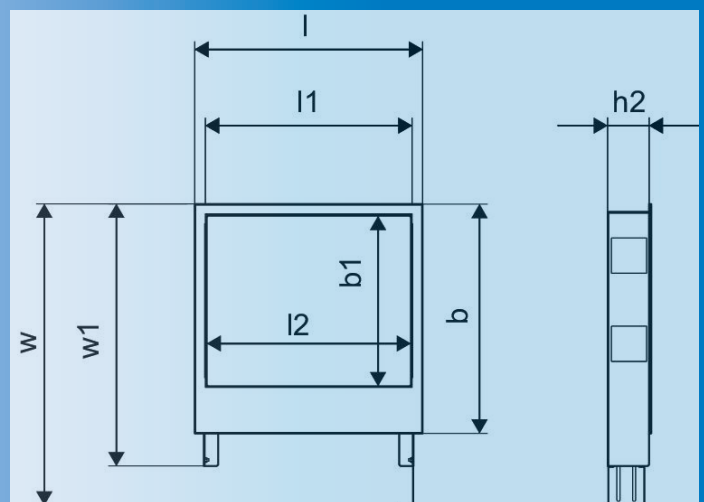

## Uued seinasisesed kollektorkapid Vario C IW

Kollektorite koodid ja mõõdud								
Tootekood	Laius, kõrgus, sügavus	l	l1	b	h1	h2	w	w1
1121509	535x649x110	582	535	560	160	110	580	680
1121510	680x649x110	682	680	560	160	110	680	580
1121511	835x649x110	782	835	560	160	110	680	580
1121512	1035x649x110	1082	1035	560	160	110	680	580