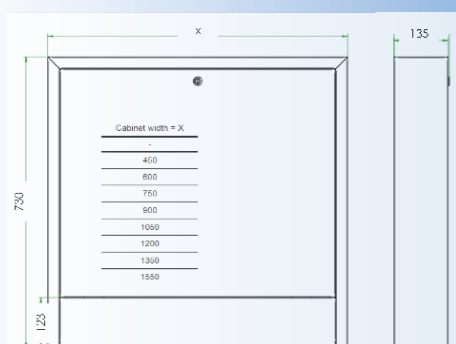

➤ Seinapealsed kollektorkapid Vario C OW

Tootekood	Nimetus	Tootekood	Nimetus
1136215	Uponor Vario kapp OW 450x730x135	1136223	Uponor Vario tagasein 450x730
1136216	Uponor Vario kapp OW 600x730x135	1136224	Uponor Vario tagasein 600x730
1136217	Uponor Vario kapp OW 750x730x135	1136225	Uponor Vario tagasein 750x730
1136218	Uponor Vario kapp OW 900x730x135	1136226	Uponor Vario tagasein 900x730
1136219	Uponor Vario kapp OW 1050x730x135	1136227	Uponor Vario tagasein 1050x730
1136220	Uponor Vario kapp OW 1200x730x135	1136228	Uponor Vario tagasein 1200x730
1136221	Uponor Vario kapp OW 1350x730x135	1136229	Uponor Vario tagasein 1350x730
1136222	Uponor Vario kapp OW 1550x730x135	1136230	Uponor Vario tagasein 1550x730

Komplektne kollektorkapp raami ja uksega seinapealseks paigalduseks

- Sügavus – Galvaniseeritud terasest
- Pulbervärvitud raam ja uks RAL 9016
- Lukustatav uks
- Tagasein on eraldi toode

Uponor Eesti OÜ
Osmussaare 8
13811 Tallinn, Eesti
T: 605 2070
www.uponor.ee

uponor