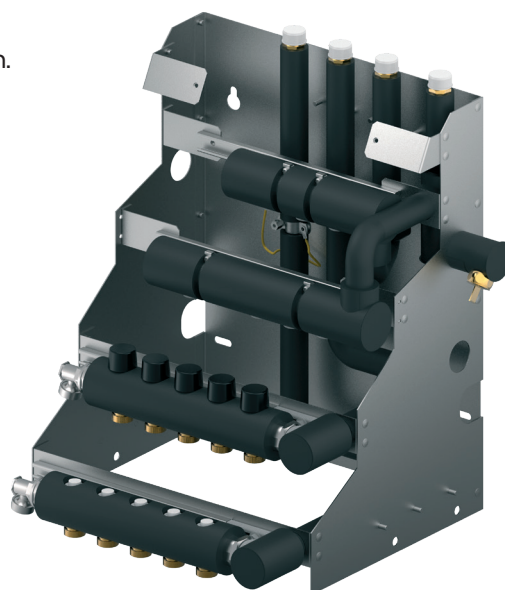

**Kompakte bundmoduler
i høj kvalitet**

Uponor

Uponor Comfort Port TW

➤ Nyt kompakt og flexibelt bundmodul – klar til montage.

Bundmodul til anvendelse i kombination med Uponor Combi Port E eller INS fjernvarmeunits. Bundmodulet samler rørføringen i én enhed i kombination med den varmeproducerende enhed i boligen. Dette sikrer en kompakt installation, som typisk kan installeres i et skab eller en skakt.

Bundmodulet består af en robust ramme med rørføring tilpasset Uponor Combi Port E /INS fjernvarme og lejlighedsunits, endvidere integreret ¾" afgrening til koldt vandforsyning til enheden. Gulvvarmefordelere udført i Vario S i rustfrit stål med ¾" Euroconus med afspærringsventil og stilleskrue for hydraulisk indregulering samt påfyld/aftapningsventiler.

Fordelerrør til brugsvand er udført i Uponor Aqua PLUS fordelerrør PPM med bajonetfatninger. Der anvendes Uponor PPM adaptere og overgangsstykker til den ønskede rørtype fra fordelerrørene.

Rørføring inkl. fordelerrør leveres isoleret iht. DS-452

- Kompakt model til væg/fritstående med bensæt
- Op til 12 (INS 10) gulvvarmekredse ¾" Euroconus
- Brugsvand med bajonetfatning til forskellige adaptere
- Isoleres i henhold til DS-452
- Respektafstand mellem fordelerrør så isolerede gulvvarmerør kan passere
- Forberedt til Smatrix kontrolsystem
- Integreret koldt vandstilslutning til unit
- Rørsæt og ventilset og øvrigt tilbehør