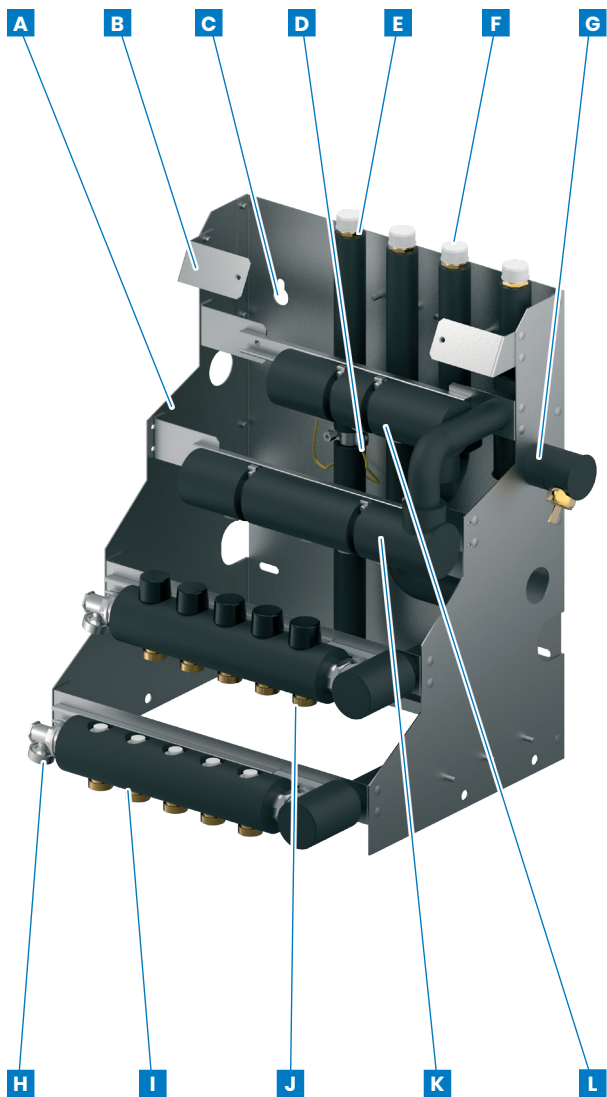

Comfort Port TW

- **A** Ramme i solid udførelse
- **B** Beslag til Kontrolenhed
- **C** Nøglehus til ophæng
- **D** Potentialudligning (støl)
- **E** Rør isolering
- **F** Omløbere 3/4"
- **G** Koldvandsforsyning 3/4" nipler
- **H** Aftap/fyldeventil
- **I** Gulvvarme frem 3/4" Euroconus
- **J** Gulvvarme retur 3/4" Euroconus
- **K** Koldt brugsvand PPM bajonet
- **L** Varmt vand PPM Bajonet

Yderligere tilbehør:

- > Uponor Combi Port ventilsæt 4X
- > Uponor Combi Port ventilsæt 6X
- > Uponor Combi Port E rørsæt D

- > **Flexibel brugsvands tilslutning med Uponor Aqua PLUS fordelerrør**
- > **Vælg adapter til din ønskede rørforbindelse**
- > **Q&E 12, 15, 16, 18, 20 mm**
- > **Press MLC/Pex 16-20 mm**
- > **FPL-x 1/2" gevind til kompresion kobling**
- > **Slutmuffe til afpropning**
- > **Ekstra afgrening 1/2" og 3/4"**