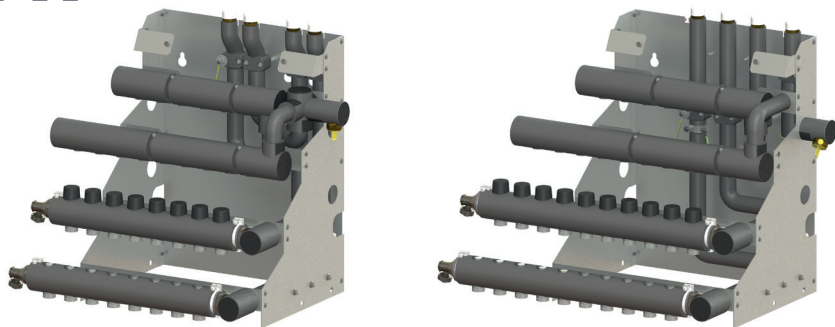

➤ Comfort Port TW oversigt

Betegnelse	BxHxD	VVS nr	Uponor nr
UPONOR COMFORT PORT BUNDMODUL TW E VARIO S 5X AQUA PLUS CW 5X HW 3	466x570x424	375601905	1121593
UPONOR COMFORT PORT BUNDMODUL TW E VARIO S 6X AQUA PLUS CW 6X HW 4	516x570x424	375601906	1121594
UPONOR COMFORT PORT BUNDMODUL TW E VARIO S 8X AQUA PLUS CW 9X HW 6	616x570x424	375601908	1121595
UPONOR COMFORT PORT BUNDMODUL TW E VARIO S 10X AQUA PLUS CW 10X HW 7	716x570x424	375601910	1121596
UPONOR COMFORT PORT BUNDMODUL TW E VARIO S 12X AQUA PLUS CW 10X HW 7	816x570x424	375601912	1121597
UPONOR COMFORT PORT BUNDMODUL TW INS VARIO S 5X AQUA PLUS CW 5X HW 3	466x570x424	375602905	1121598
UPONOR COMFORT PORT BUNDMODUL TW INS VARIO S 6X AQUA PLUS CW 6X HW 4	516x570x424	375602906	1121599
UPONOR COMFORT PORT BUNDMODUL TW INS VARIO S 8X AQUA PLUS CW 9X HW 6	616x570x424	375602908	1121600
UPONOR COMFORT PORT BUNDMODUL TW INS VARIO S 10X AQUA PLUS CW 10X HW 7	716x570x424	375602910	1121601

Fordelerrør til brugsvand (CW=KV og HW=VV) er udført i Uponor Aqua PLUS fordelerrør PPM med bajonetfatninger. Der anvendes Uponor PPM adaptere og overgangsstykker til den ønskede rørtype fra fordelerrørene. (Aqua PLUS-adaptere/koblinger medfølger ikke)

Tilbehør

Uponor Combi Port INS ventilsæt 4X

Art. nr. 1121010

VVS nr. 375609146

Uponor Combi Port E ventilsæt D 6X

Art. nr. 1095798

VVS nr. 375609010

Uponor Combi Port E rørsæt D

Art. nr. 1095799

VVS nr. 375609020

Uponor Comfort Port TW kan fås i andre konfigurationer og varianter på forespørgsel.

Uponor

Uponor A/S

Uponor VVS

Kornmarksvej 21

2605 Brøndby

T 43 26 34 00

E vvs.dk@uponor.com

W www.uponor.dk

Moving ➤ Forward