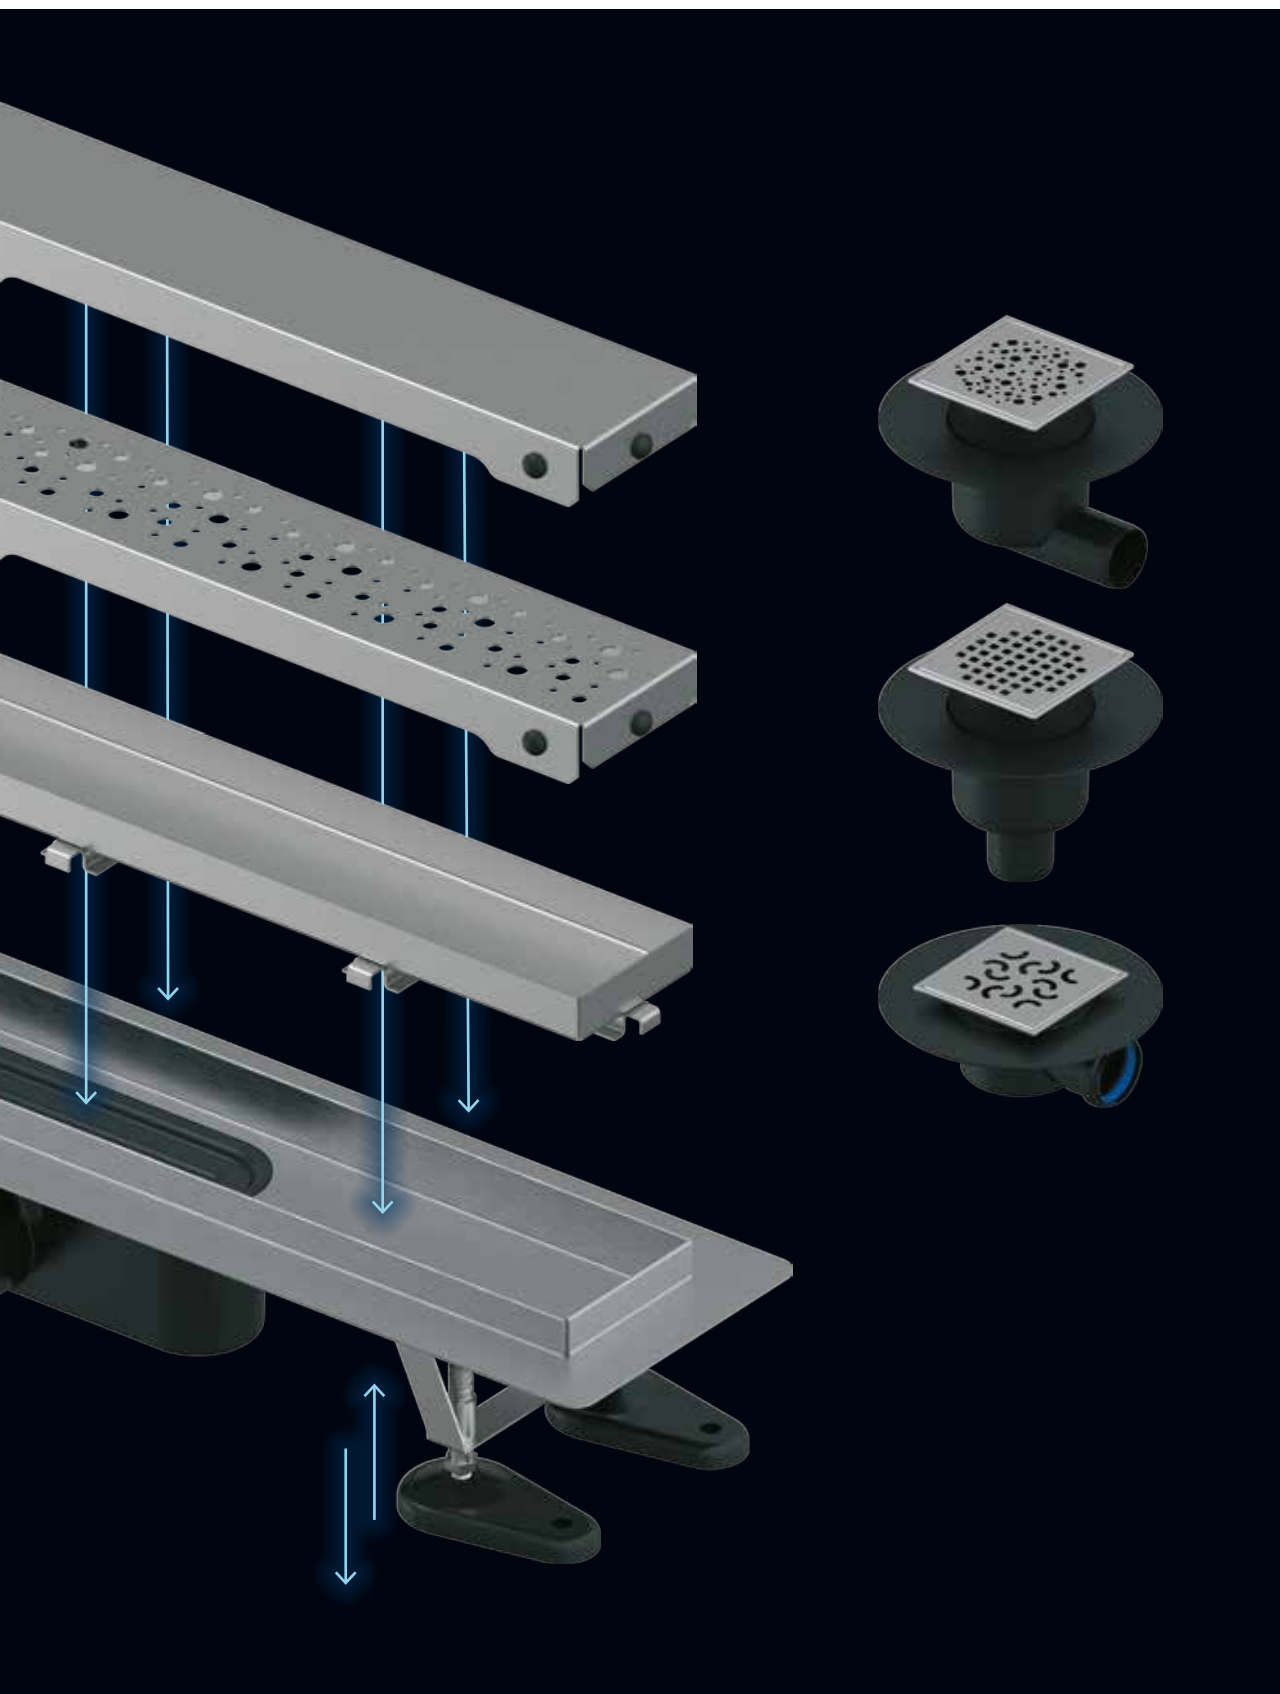

Elastyczne rozwiązanie idealne do nowoczesnych łazienek

Uponor

Prysznicowe odpływy liniowe oraz wpusty punktowe
Uponor Aqua Ambient

➤ Nowoczesny wygląd i wysokiej jakości wykonanie

Prysznicowe odpływy liniowe Uponor Aqua Ambient

Prysznice typu walk-in to jedno z najbardziej komfortowych rozwiązań. Oferują bezprogowie wejście do kabiny i większą przestrzeń, co przekłada się na zwiększenie komfortu użytkowników w porównaniu z tradycyjnym prysznicem. Aby w pełni korzystać z tego typu kabin prysznicowych, niezbędny jest odpowiedni odpływ.

Odpływy Uponor Aqua Ambient odprowadzają wodę poprzez eleganckie profile ze stali nierdzewnej. Czy to w SPA, w domu czy w obiektach sportowych - odpływy Uponor Aqua Ambient pozwalają uzyskać idealnie gładką powierzchnię bez ryzyka potknięcia się. System jest dostępny w różnych wariantach i rozmiarach. Dzięki możliwości regulacji wysokości, instalacja jest bardzo prosta i szybka. Zdemontowany stalowy ruszt umożliwia czyszczenie w kilka sekund.

Regulacja wysokości

Prawidłowe wypoziomowanie odpływu podczas montażu i ułatwienie mocowania do podłoża

Nowoczesny design

Idealnie gładka powierzchnia

Szeroki wybór

Wysoki i niski syfon oraz kompletna oferta rozmiarów umożliwiają montaż w różnych warunkach. W wersji niskiej występuje możliwość obrotu syfonu o 360°