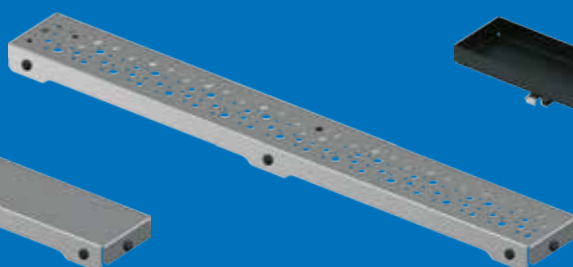

➤ Zaprojektowany, aby zapewnić komfort

Uponor Aqua Ambient ruszty do odpływów liniowych

Różne wzory rusztów są kompatybilne ze wszystkimi wpustami Uponor Aqua Ambient. Wzornictwo zgodne z panującymi trendami to jeden z atutów oferty.

Istnieje możliwość wyboru różnych wariantów kolorystycznych i wzorów: Plain o jednolitej powierzchni, Spot z nowoczesnym, popularnym wzorem oraz Stone przygotowany specjalnie pod płytkę.

Plain

Spot

Stone