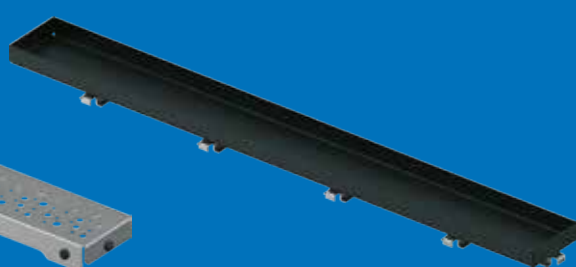

➤ Zaprojektowany, aby zapewnić komfort

Uponor Aqua Ambient ruszty do odpływów liniowych

Różne wzory rusztów są kompatybilne ze wszystkimi wpustami Uponor Aqua Ambient. Wzornictwo zgodne z panującymi trendami to jeden z atutów oferty.

Istnieje możliwość wyboru różnych wariantów kolorystycznych i wzorów: Plain o jednolitej powierzchni, Spot z nowoczesnym, popularnym wzorem oraz Stone przygotowany specjalnie pod płytkę.

Plain

Spot

Stone