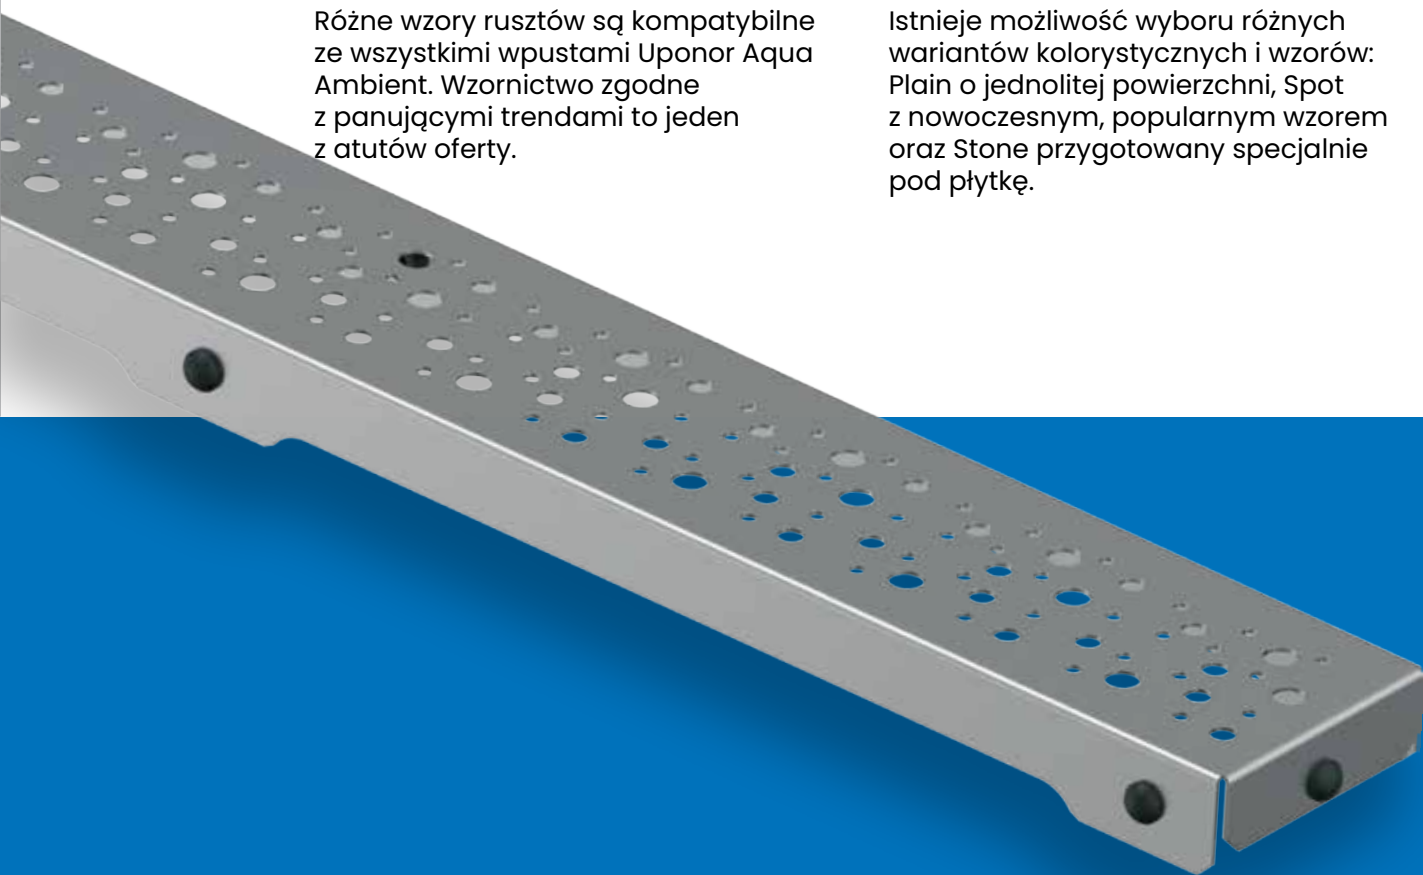

➤ Zaprojektowany, aby zapewnić komfort

Uponor Aqua Ambient ruszty do odpływów liniowych

Różne wzory rusztów są kompatybilne ze wszystkimi wpustami Uponor Aqua Ambient. Wzornictwo zgodne z panującymi trendami to jeden z atutów oferty.

Istnieje możliwość wyboru różnych wariantów kolorystycznych i wzorów: Plain o jednolitej powierzchni, Spot z nowoczesnym, popularnym wzorem oraz Stone przygotowany specjalnie pod płytkę.

Plain

Stone