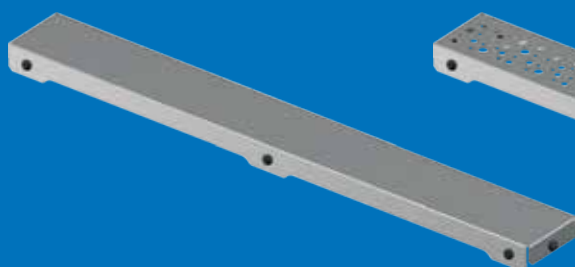

➤ Zaprojektowany, aby zapewnić komfort

Uponor Aqua Ambient ruszty do odpływów liniowych

Różne wzory rusztów są kompatybilne ze wszystkimi wpustami Uponor Aqua Ambient. Wzornictwo zgodne z panującymi trendami to jeden z atutów oferty.

Istnieje możliwość wyboru różnych wariantów kolorystycznych i wzorów: Plain o jednolitej powierzchni, Spot z nowoczesnym, popularnym wzorem oraz Stone przygotowany specjalnie pod płytkę.

Plain

Spot

Stone