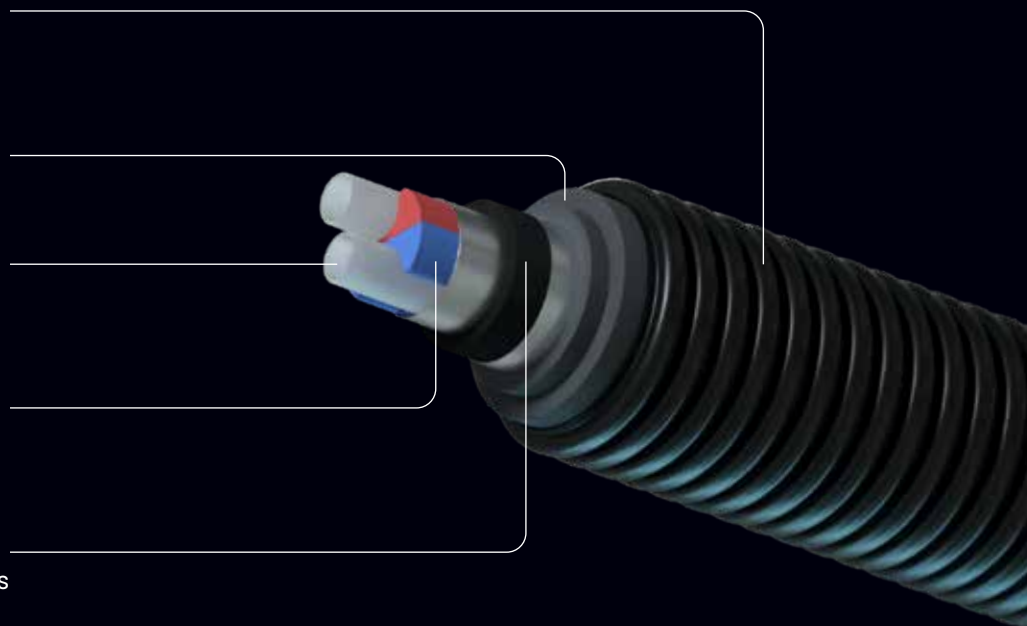

Ecoflex VIP combina el mejor rendimiento respecto a pérdidas térmicas y una flexibilidad extraordinaria. Adaptando la innovadora tecnología "Vacuum Insulation Panel" (VIP), las pérdidas de calor pueden reducirse hasta un 60%. Gracias a su flexibilidad y el menor diámetro exterior, permiten reducir el tiempo de instalación hasta un 20% respecto a las tuberías preaisladas con espuma de PUR y más del doble si comparamos con tuberías rígidas de acero preaislado.

Carcasa exterior

Corrugado flexible y resistente

Primera capa de aislamiento

Expuma de PEX muy flexible

Tubería interior de PEX-a

La tubería plástica más resistente

Perfil centrado bicolor

Fácil identificación de ida y retorno

Segunda capa de aislamiento

Panel VIP con excelentes prestaciones

Con Ecoflex VIP, es posible hacer más sostenible la distribución de energía y, al mismo tiempo, agilizar los procesos de instalación. El sistema, seguro y duradero, puede utilizarse en conexiones individuales desde caldera hasta vivienda o en redes de calor municipales. Diseñe las instalaciones y construya las redes de calefacción de hoy con la tecnología del futuro, con el nuevo estándar para distribución de calor y frío.