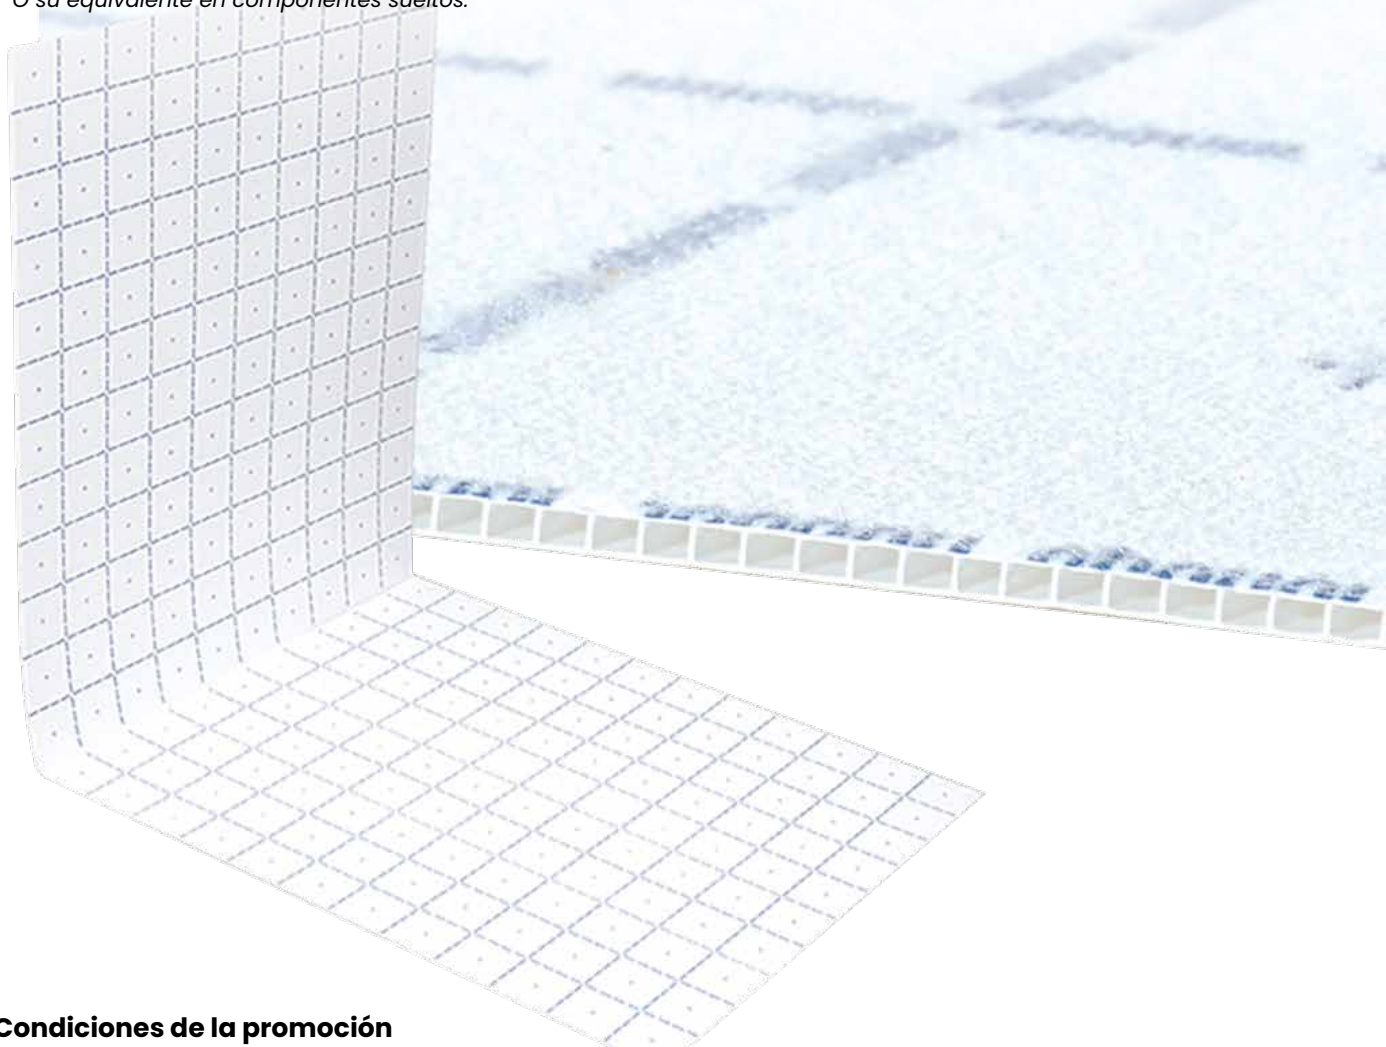

Promo Klett Twinboard

Sistema Autofijación de bajo perfil para reforma

Por la compra del siguiente material, **llévate un 15% de descuento adicional***.

Código	Descripción	Cantidad	Material incluido
1086854	Uponor Klett Autofijación Twinboard 2400x1000x3 mm	96 m²	☒
1087303	Uponor Klett Comfort Pipe PLUS 16 x 2,0 mm	640 m	☒
1005267	Uponor Minitec zócalo perimetral adhesivo 80x8 mm	160 m	☒
1092842	Uponor Comfort Port DUO 7 salidas con suministro a izquierda + Smatrix Base Pulse	1 ud	☒
1093498	Uponor Vario caja de colectores 700x730x80 mm	1 ud	☒
1093541	Uponor Vario tapa para caja de colectores 700x760 mm	1 ud	☒

*O su equivalente en componentes sueltos.

Condiciones de la promoción

- Por la compra mínima de los productos indicados en la tabla superior, recibe un descuento adicional sobre tu descuento habitual de un 15%.
- Validez del 15 de junio al 30 de septiembre de 2023 en Distribuidores Oficiales Uponor.
- No acumulable a otras promociones u ofertas en vigor.

Uponor se reserva el derecho a aplazar o ampliar el periodo de la promoción, así como la facultad de interpretar estas bases. Asimismo, Uponor podrá acortar, prorrogar, modificar o cancelar la promoción cuando concurran circunstancias excepcionales que justifiquen tales medidas comprometiéndose, en su caso, a notificar a los participantes las nuevas bases, o la cancelación de la promoción.