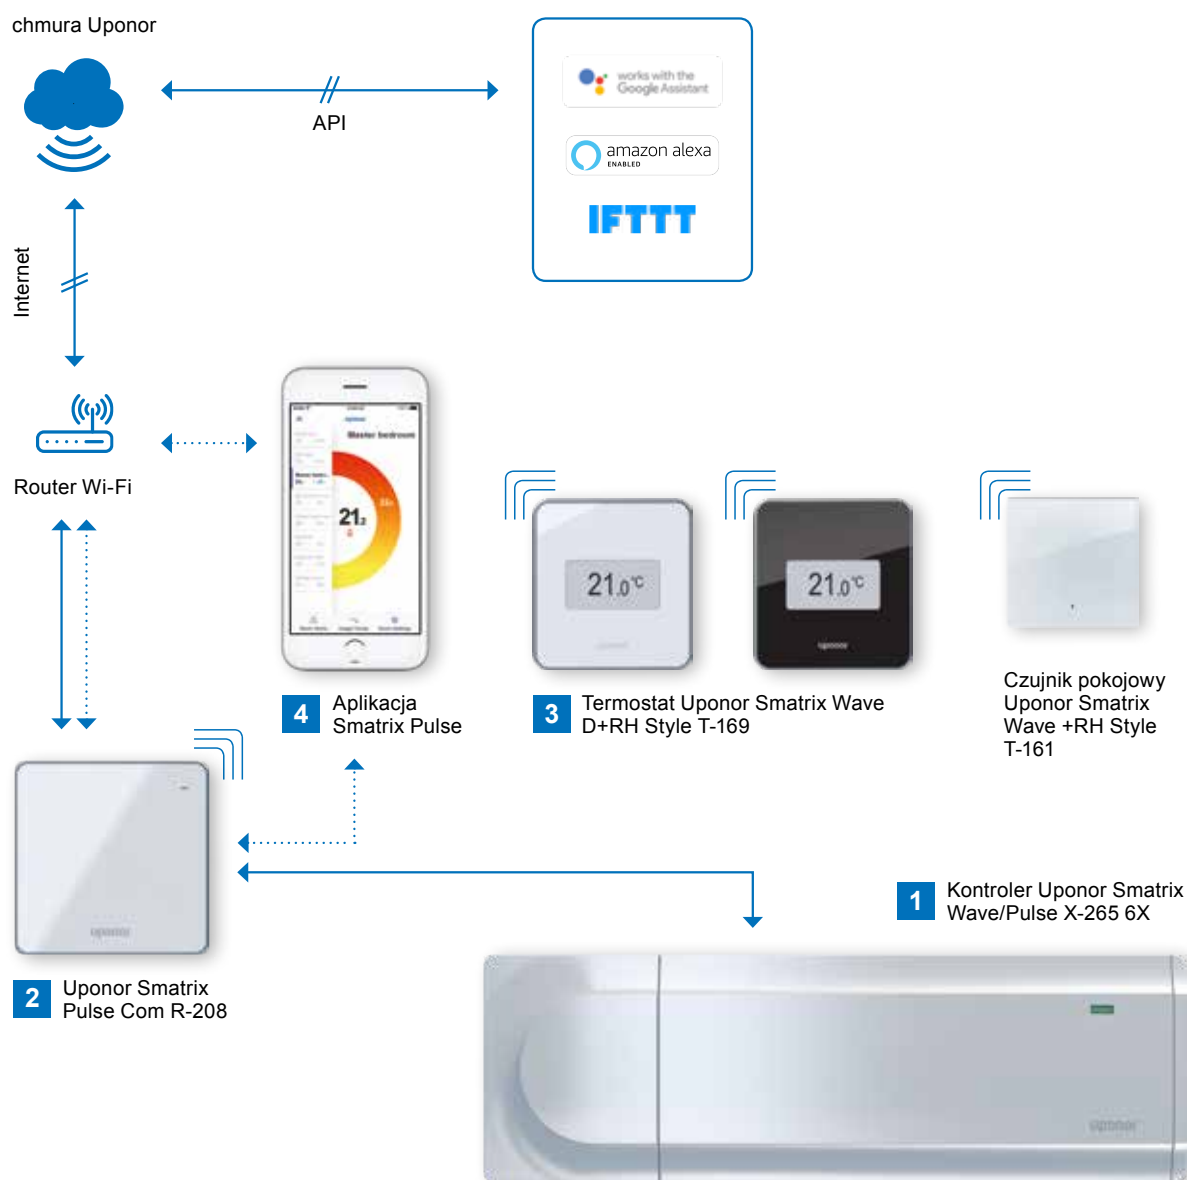

Instalator

Prosty system, maksymalna wydajność

Zapewnij sobie dobre samopoczucie z Uponor Smatrix Pulse.

Skontaktuj się z naszymi niezawodnymi partnerami:

<https://www.uponor.pl/pl-pl/instalacje/centrum-obslugi/wyszukiwarka-instalatorow>