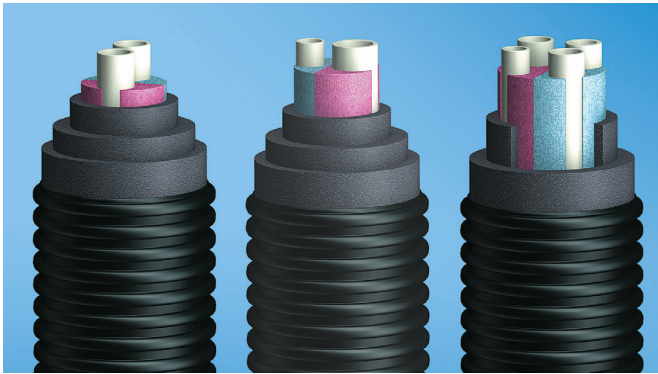

# Uponor Ecoflex – lankstūs, lengvi ir patikimi iš anksto izoliuoti vamzdžiai

Uponor Ecoflex vamzdžiai – tai iš anksto gamyklos sąlygomis izoliuoti polimeriniai vamzdžiai, padengti polimero putų izoliacija. Pagrindiniai vamzdžiai – PE-Xa. Izoliuoti vamzdžiai vertinami kaip patikimi, novatoriški, lankstūs ir ekonomiškai vamzdžiai įvairiems skysčiams ir pastatuose, ir už jų ribų pernešti. Patvari konstrukcija, šiuolaikinės medžiagos ir originalūs sprendimai.

## Ecoflex Thermo izoliuotas vamzdynas

Ecoflex Thermo Single ir Twin vamzdynai skirti šildymo ir vėsinimo sprendimams. Thermo Single vamzdžiai rekomenduojami projektams, kuriuose reikalinga didesnė tėkmė, o Thermo Twin izoliuotame vamzdyje yra dvi vamzdžių linijos – tiekimo ir recirkuliacijos.

## Ecoflex Quattro izoliuotas vamzdynas

Ecoflex Quattro – tai sprendimas „Viskas viename“. Izoliuotame vamzdyje yra 2 vamzdžių linijos šildymui ir 2 vamzdžių linijos vandens tiekimui ir recirkuliacijai.

## Ecoflex Aqua izoliuotas vamzdynas

Ecoflex Aqua vamzdžiai skirti karšto vandens tiekimui iš katilinės į pastatą. Aqua vamzdžiai gali būti dvejų modelių. Ecoflex Aqua Single rekomenduojami projektams, kuriuose reikalinga didesnė tėkmė, o Aqua Twin izoliuotame vamzdyje yra dvi vamzdžių linijos – tiekimo ir recirkuliacijos.