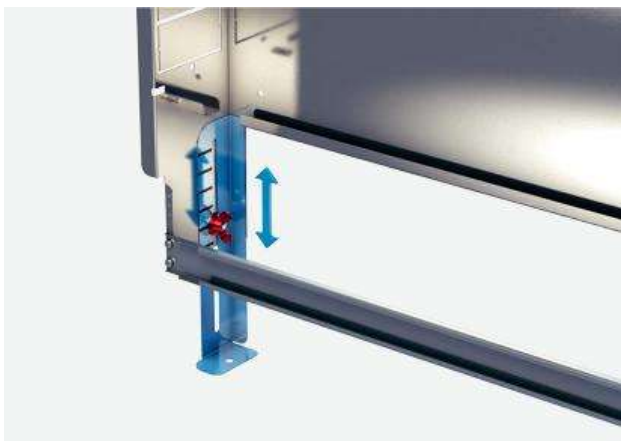

Caratteristiche tecniche

Uponor Vario cassette a parete hanno una serie di caratteristiche pratiche che rendono più maneggevole l'installazione delle cassette in cantiere.

- **Fissaggio dell'altezza dei piedini della cassetta a parete**

I piedini regolabili in altezza consentono una regolazione millimetrica dell'altezza della cassetta all'altezza costruttiva del pavimento

- **Possibilità di regolare la profondità**

La profondità della cassetta è adattabile in funzione dell'ingombro necessario. L'installazione dei gruppi pompa Uponor avviene nelle cassette IW 110. Le cassette IW 80 non sono idonee.