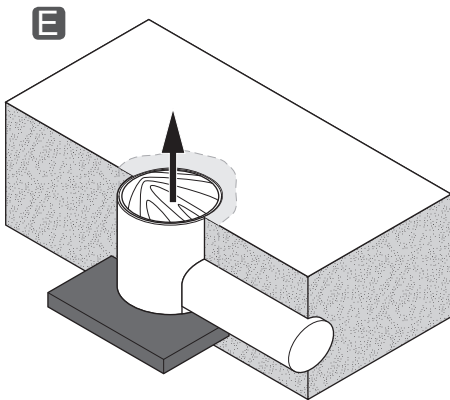

Uponor Smatrix Move PRO SPI Sensor Snow S-158

QUICK GUIDE

<https://www.uponor.com/smatrix/downloads.aspx>

2

3

X-159

X-159

4

X-159

X-159

5

NEMA 6P / IP 68

-50...70 °C

6 x 0.15 mm² (≤25 m)

NTC 10
-50 °C...+100 °C, ±0.1 °C

220 Ω +/- 10%
0,1 A @24V