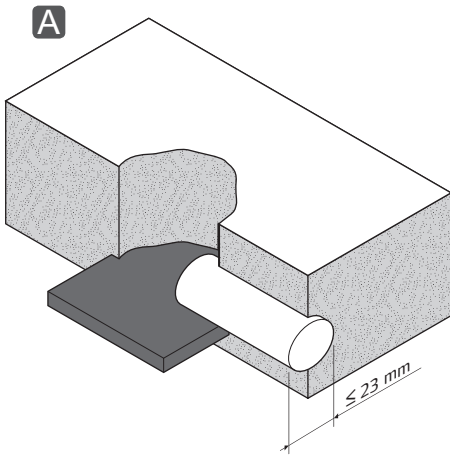

Uponor Smatrix Move PRO SPI Sensor Snow S-158

QUICK GUIDE

<https://www.uponor.com/smatrix/downloads.aspx>

2

3

X-159

X-159

4

X-159

X-159

5

NEMA 6P / IP 68

-50...70 °C

6 x 0.15 mm² (≤25 m)

NTC 10
-50 °C...+100 °C, ±0.1 °C

220 Ω +/- 10%
0,1 A @24V