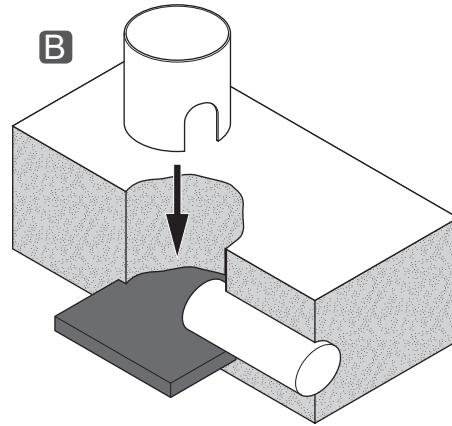

Uponor Smatrix Move PRO SPI Sensor Snow S-158

QUICK GUIDE

<https://www.uponor.com/smatrix/downloads.aspx>

2

3

X-159

X-159

4

X-159

X-159

5

NEMA 6P / IP 68

-50...70 °C

6 x 0.15 mm² (≤25 m)

NTC 10
-50 °C...+100 °C, ±0.1 °C

220 Ω +/- 10%
0,1 A @24V