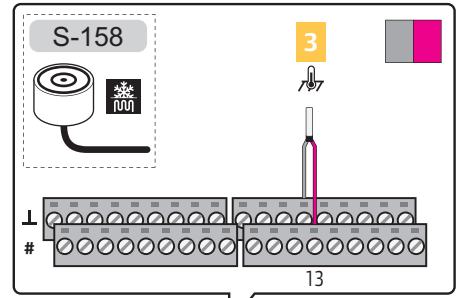

Uponor Smatrix Move PRO SPI Sensor Snow S-158

QUICK GUIDE

<https://www.uponor.com/smatrix/downloads.aspx>

2

3

X-159

X-159

4

X-159

X-159

5

NEMA 6P / IP 68

-50...70 °C

6 x 0.15 mm² (≤25 m)

NTC 10
-50 °C...+100 °C, ±0.1 °C

220 Ω +/- 10%
0,1 A @24V