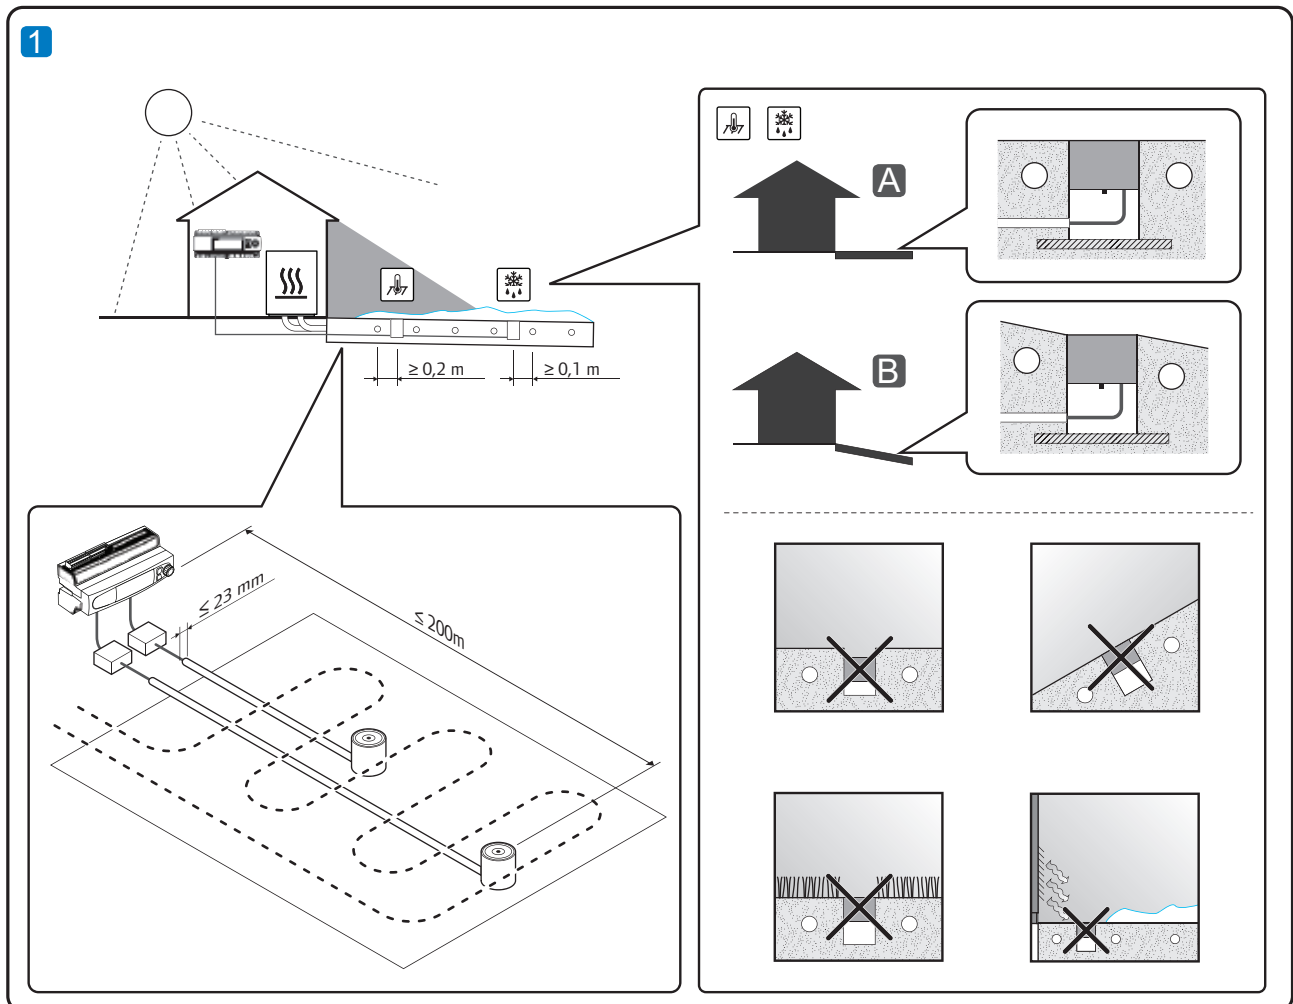

Uponor Smatrix Move PRO SPI Sensor Snow S-158

QUICK GUIDE

<https://www.uponor.com/smatrix/downloads.aspx>

2

3

X-159

X-159

4

X-159

X-159

5

NEMA 6P / IP 68

-50...70 °C

6 x 0.15 mm² (≤25 m)

NTC 10
-50 °C...+100 °C, ±0.1 °C

220 Ω +/- 10%
0,1 A @24V

R_{OFF} = ∞ Ω
R_{ON} < 2MΩ