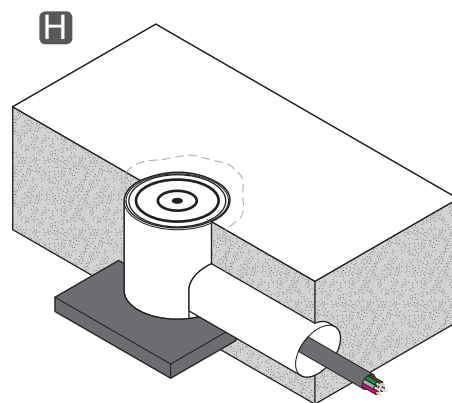

Uponor Smatrix Move PRO SPI Sensor Snow S-158

QUICK GUIDE

<https://www.uponor.com/smatrix/downloads.aspx>

2

3

X-159

X-159

4

X-159

X-159

5

NEMA 6P / IP 68

-50...70 °C

6 x 0.15 mm² (≤25 m)

NTC 10
-50 °C...+100 °C, ±0.1 °C

220 Ω +/- 10%
0,1 A @24V