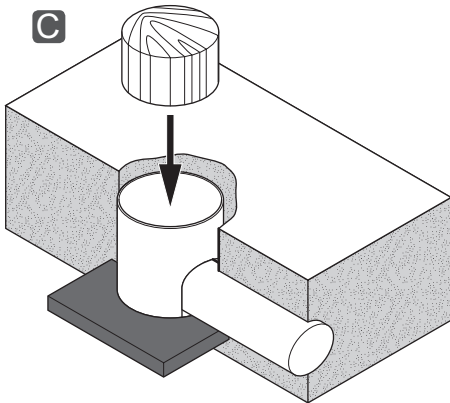

Uponor Smatrix Move PRO SPI Sensor Snow S-158

QUICK GUIDE

<https://www.uponor.com/smatrix/downloads.aspx>

2

3

X-159

X-159

4

X-159

X-159

5

NEMA 6P / IP 68

-50...70 °C

6 x 0.15 mm² (≤25 m)

NTC 10
-50 °C...+100 °C, ±0.1 °C

220 Ω +/- 10%
0,1 A @24V