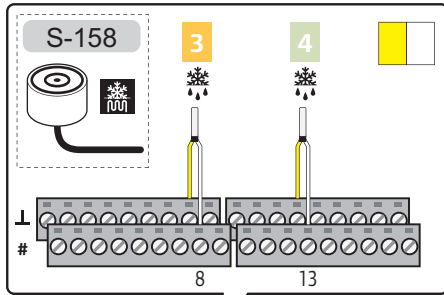

Uponor Smatrix Move PRO SPI Sensor Snow S-158

QUICK GUIDE

<https://www.uponor.com/smatrix/downloads.aspx>

2

3

X-159

X-159

4

X-159

X-159

5

NEMA 6P / IP 68

-50...70 °C

6 x 0.15 mm² (≤25 m)

NTC 10
-50 °C...+100 °C, ±0.1 °C

220 Ω +/- 10%
0,1 A @24V