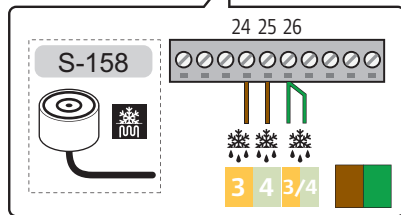

Uponor Smatrix Move PRO SPI Sensor Snow S-158

QUICK GUIDE

<https://www.uponor.com/smatrix/downloads.aspx>

2

3

X-159

X-159

4

X-159

X-159

5

NEMA 6P / IP 68

-50...70 °C

6 x 0.15 mm² (≤25 m)

NTC 10
-50 °C...+100 °C, ±0.1 °C

220 Ω +/- 10%
0,1 A @24V