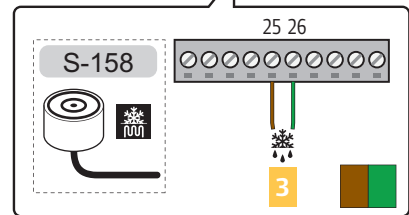

Uponor Smatrix Move PRO SPI Sensor Snow S-158

QUICK GUIDE

<https://www.uponor.com/smatrix/downloads.aspx>

2

3

X-159

X-159

4

X-159

X-159

5

NEMA 6P / IP 68

-50...70 °C

6 x 0.15 mm² (≤25 m)

NTC 10
-50 °C...+100 °C, ±0.1 °C

220 Ω +/- 10%
0,1 A @24V