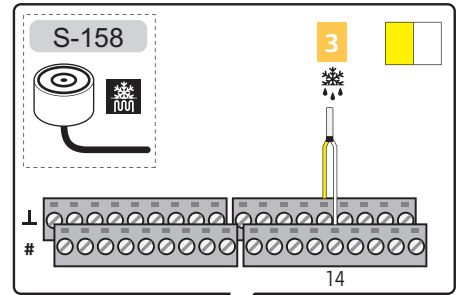

Uponor Smatrix Move PRO SPI Sensor Snow S-158

QUICK GUIDE

<https://www.uponor.com/smatrix/downloads.aspx>

2

3

X-159

X-159

4

X-159

X-159

5

NEMA 6P / IP 68

-50...70 °C

6 x 0.15 mm² (≤25 m)

NTC 10
-50 °C...+100 °C, ±0.1 °C

220 Ω +/- 10%
0,1 A @24V