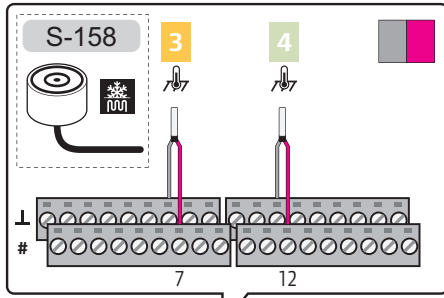

Uponor Smatrix Move PRO SPI Sensor Snow S-158

QUICK GUIDE

<https://www.uponor.com/smatrix/downloads.aspx>

2

3

X-159

X-159

4

X-159

X-159

5

NEMA 6P / IP 68

-50...70 °C

6 x 0.15 mm² (≤25 m)

NTC 10
-50 °C...+100 °C, ±0.1 °C

220 Ω +/- 10%
0,1 A @24V