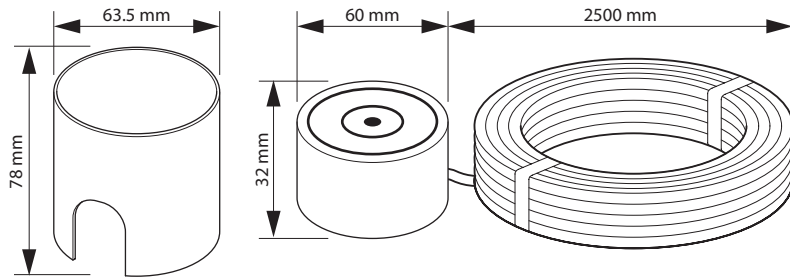

Uponor Smatrix Move PRO SPI Sensor Snow S-158

QUICK GUIDE

<https://www.uponor.com/smatrix/downloads.aspx>

2

3

X-159

X-159

4

X-159

X-159

5

NEMA 6P / IP 68

-50...70 °C

6 x 0.15 mm² (≤25 m)

NTC 10
-50 °C...+100 °C, ±0.1 °C

220 Ω +/- 10%
0,1 A @24V