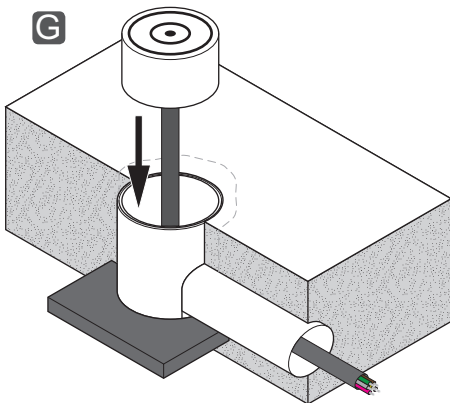

Uponor Smatrix Move PRO SPI Sensor Snow S-158

QUICK GUIDE

<https://www.uponor.com/smatrix/downloads.aspx>

2

3

X-159

X-159

4

X-159

X-159

5

NEMA 6P / IP 68

-50...70 °C

6 x 0.15 mm² (≤25 m)

NTC 10
-50 °C...+100 °C, ±0.1 °C

220 Ω +/- 10%
0,1 A @24V