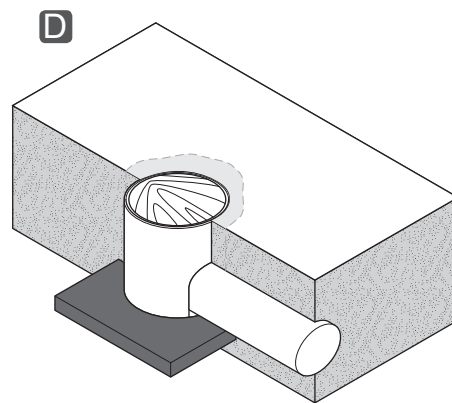

Uponor Smatrix Move PRO SPI Sensor Snow S-158

QUICK GUIDE

<https://www.uponor.com/smatrix/downloads.aspx>

2

3

X-159

X-159

4

X-159

X-159

5

NEMA 6P / IP 68

-50...70 °C

6 x 0.15 mm² (≤25 m)

NTC 10
-50 °C...+100 °C, ±0.1 °C

220 Ω +/- 10%
0,1 A @24V