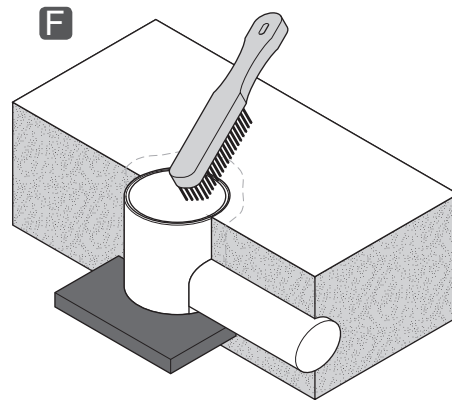

Uponor Smatrix Move PRO SPI Sensor Snow S-158

QUICK GUIDE

<https://www.uponor.com/smatrix/downloads.aspx>

2

3

X-159

X-159

4

X-159

X-159

5

NEMA 6P / IP 68

-50...70 °C

6 x 0.15 mm² (≤25 m)

NTC 10
-50 °C...+100 °C, ±0.1 °C

220 Ω +/- 10%
0,1 A @24V