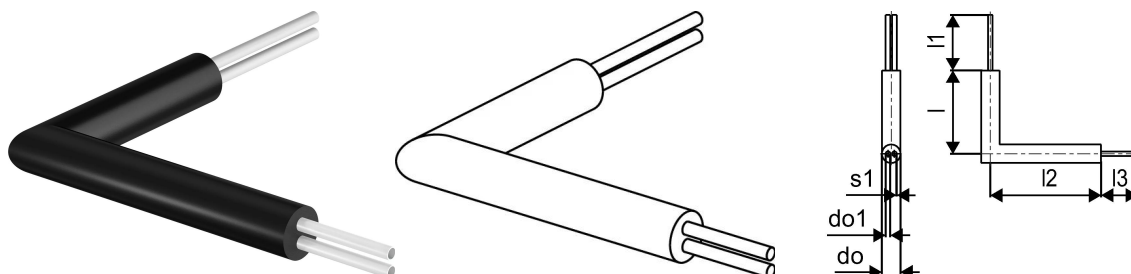

Uponor Ecoflex HCE coude 90° pré-isolé Twin 2x75x6,8/250

1118776

- Coude 90° de tube en PE-Xa pré-isolé Twin
- Deux tubes moyen PE-Xa, SDR 11
- Charge max. Charge 6bar / 95°C
- Mousse PUR, enveloppe PE

Uponor Ecoflex HCE coude 90° pré-isolé Twin 2x75x6,8/250

1118776

Données techniques

Item no EAN	6414905552269
Item no GTIN	06414905552269
Produit (unité de mesure)	pièce
Longueur (l)	900 mm
Longueur (l1)	200 mm
Longueur (l2)	1200 mm
Longueur (l3)	200 mm
Quantité d'emballage 1	1
Packaging GTIN PL1	06414905631032
Item Unit Length	1400
Item Unit Height	250
Item Unit Weight	16,25
Item Unit Width	1100