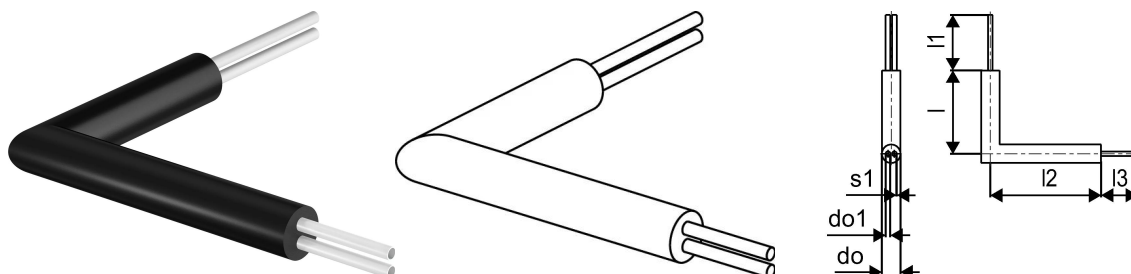

## Uponor Ecoflex HCE coude 90° pré-isolé Twin 2x63x5,8/200

**1118775**

- Coude 90° de tube en PE-Xa pré-isolé Twin
- Deux tubes moyen PE-Xa, SDR 11
- Charge max. Charge 6bar / 95°C
- Mousse PUR, enveloppe PE

## Uponor Ecoflex HCE coude 90° pré-isolé Twin 2x63x5,8/200

1118775

### Données techniques

Item no EAN	6414905552252
Item no GTIN	06414905552252
Produit (unité de mesure)	pièce
Longueur (l)	900 mm
Longueur (l1)	200 mm
Longueur (l2)	1200 mm
Longueur (l3)	200 mm
Quantité d'emballage 1	1
Packaging GTIN PL1	06414905631025
Item Unit Length	1400
Item Unit Height	200
Item Unit Weight	11,73
Item Unit Width	1100