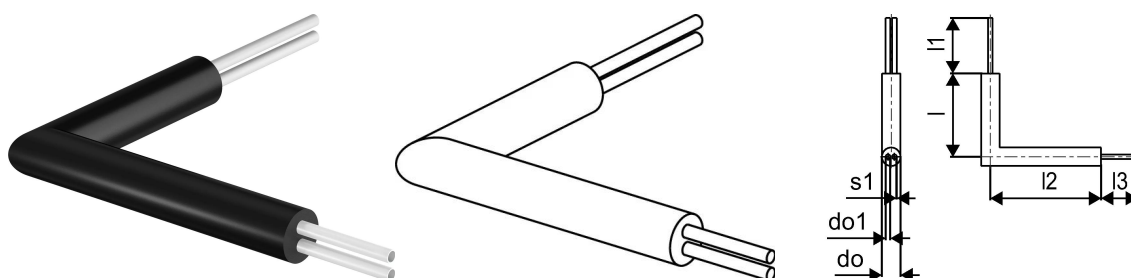

## Uponor Ecoflex HCE coude 90° pré-isolé Twin 2x50x4,6/200

**1118774**

- Coude 90° de tube en PE-Xa pré-isolé Twin
- Deux tubes moyen PE-Xa, SDR 11
- Charge max. Charge 6bar / 95°C
- Mousse PUR, enveloppe PE

## Uponor Ecoflex HCE coude 90° pré-isolé Twin 2x50x4,6/200

1118774

### Données techniques

Item no EAN	6414905552245
Item no GTIN	06414905552245
Produit (unité de mesure)	pièce
Longueur (l)	900 mm
Longueur (l1)	200 mm
Longueur (l2)	1200 mm
Longueur (l3)	200 mm
Quantité d'emballage 1	1
Packaging GTIN PL1	06414905631018
Item Unit Length	1400
Item Unit Height	200
Item Unit Weight	6,15
Item Unit Width	1100