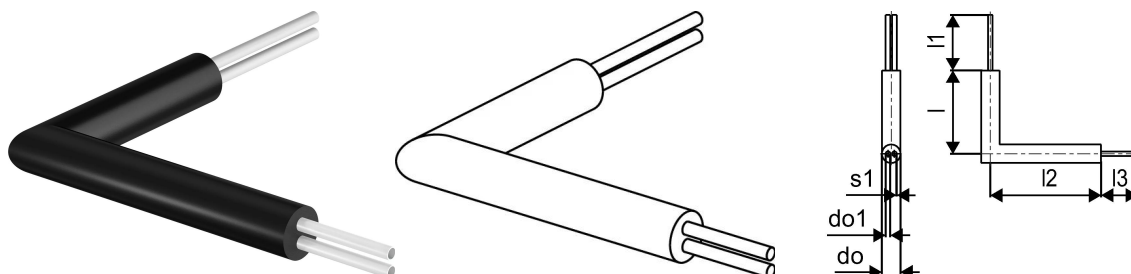

## Uponor Ecoflex HCE coude 90° pré-isolé Twin 2x50x4,6/200

**1118774**

- Coude 90° de tube en PE-Xa pré-isolé Twin
- Deux tubes moyen PE-Xa, SDR 11
- Charge max. Charge 6bar / 95°C
- Mousse PUR, enveloppe PE

## Uponor Ecoflex HCE coude 90° pré-isolé Twin 2x50x4,6/200

1118774

### Données techniques

Item no EAN	6414905552245
Item no GTIN	06414905552245
Produit (unité de mesure)	pièce
Longueur (l)	900 mm
Longueur (l1)	200 mm
Longueur (l2)	1200 mm
Longueur (l3)	200 mm
Quantité d'emballage 1	1
Packaging GTIN PL1	06414905631018
Item Unit Length	1400
Item Unit Height	200
Item Unit Weight	6,15
Item Unit Width	1100