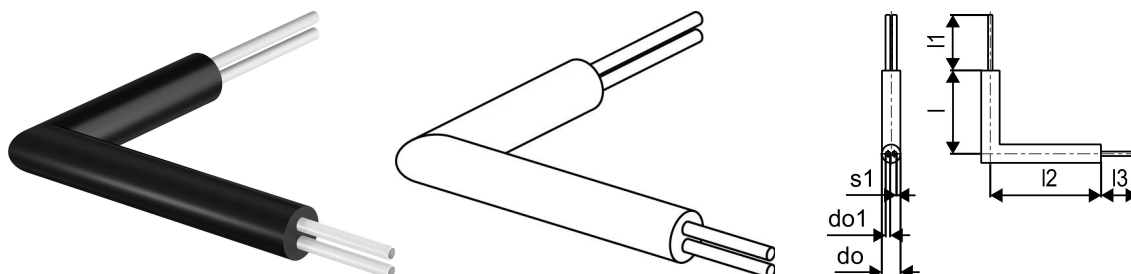

Uponor Ecoflex HCE coude 90° pré-isolé Twin 2x40x3,7/160

1118773

- Coude 90° de tube en PE-Xa pré-isolé Twin
- Deux tubes moyen PE-Xa, SDR 11
- Charge max. Charge 6bar / 95°C
- Mousse PUR, enveloppe PE

Uponor Ecoflex HCE coude 90° pré-isolé Twin 2x40x3,7/160

1118773

Données techniques

Item no EAN	6414905552238
Item no GTIN	06414905552238
Produit (unité de mesure)	pièce
Longueur (l)	900 mm
Longueur (l1)	200 mm
Longueur (l2)	1200 mm
Longueur (l3)	200 mm
Quantité d'emballage 1	1
Packaging GTIN PL1	06414905558513
Item Unit Length	1400
Item Unit Height	160
Item Unit Weight	5,5
Item Unit Width	1100