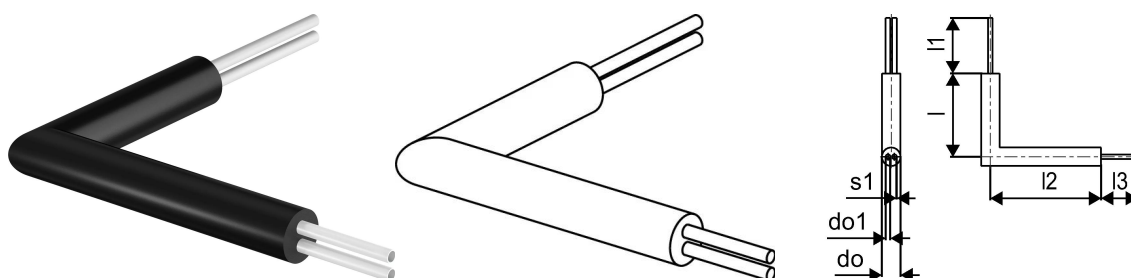

Uponor Ecoflex HCE coude 90° pré-isolé Twin 2x40x3,7/160

1118773

- Coude 90° de tube en PE-Xa pré-isolé Twin
- Deux tubes moyen PE-Xa, SDR 11
- Charge max. Charge 6bar / 95°C
- Mousse PUR, enveloppe PE

Uponor Ecoflex HCE coude 90° pré-isolé Twin 2x40x3,7/160

1118773

Données techniques

Item no EAN	6414905552238
Item no GTIN	06414905552238
Produit (unité de mesure)	pièce
Longueur (l)	900 mm
Longueur (l1)	200 mm
Longueur (l2)	1200 mm
Longueur (l3)	200 mm
Quantité d'emballage 1	1
Packaging GTIN PL1	06414905558513
Item Unit Length	1400
Item Unit Height	160
Item Unit Weight	5,5
Item Unit Width	1100