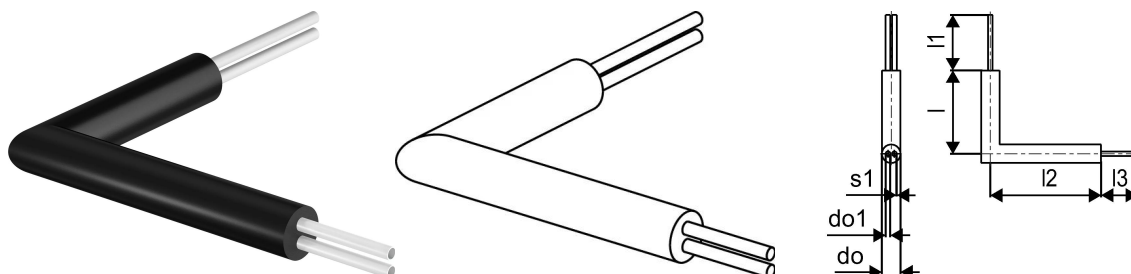

Uponor Ecoflex HCE coude 90° pré-isolé Twin 2x32x2,9/140

1118772

- Coude 90° de tube en PE-Xa pré-isolé Twin
- Deux tubes moyen PE-Xa, SDR 11
- Charge max. Charge 6bar / 95°C
- Mousse PUR, enveloppe PE

Uponor Ecoflex HCE coude 90° pré-isolé Twin 2x32x2,9/140

1118772

Données techniques

Item no EAN	6414905552221
Item no GTIN	06414905552221
Produit (unité de mesure)	pièce
Longueur (l)	900 mm
Longueur (l1)	200 mm
Longueur (l2)	1200 mm
Longueur (l3)	200 mm
Quantité d'emballage 1	1
Packaging GTIN PL1	06414905631001
Item Unit Length	1400
Item Unit Height	140
Item Unit Weight	5,25
Item Unit Width	1100