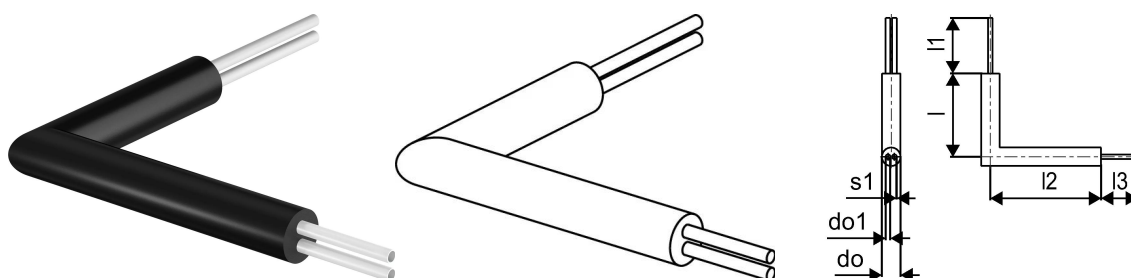

## Uponor Ecoflex HCE coude 90° pré-isolé Twin 2x25x2,3/140

1118771

- Coude 90° de tube en PE-Xa pré-isolé Twin
- Deux tubes moyen PE-Xa, SDR 11
- Charge max. Charge 6bar / 95°C
- Mousse PUR, enveloppe PE

## Uponor Ecoflex HCE coude 90° pré-isolé Twin 2x25x2,3/140

1118771

### Données techniques

Item no EAN	6414905552214
Item no GTIN	06414905552214
Produit (unité de mesure)	pièce
Longueur (l)	900 mm
Longueur (l1)	200 mm
Longueur (l2)	1200 mm
Longueur (l3)	200 mm
Quantité d'emballage 1	1
Packaging GTIN PL1	06414905630998
Item Unit Length	1400
Item Unit Height	140
Item Unit Weight	5,0
Item Unit Width	1100