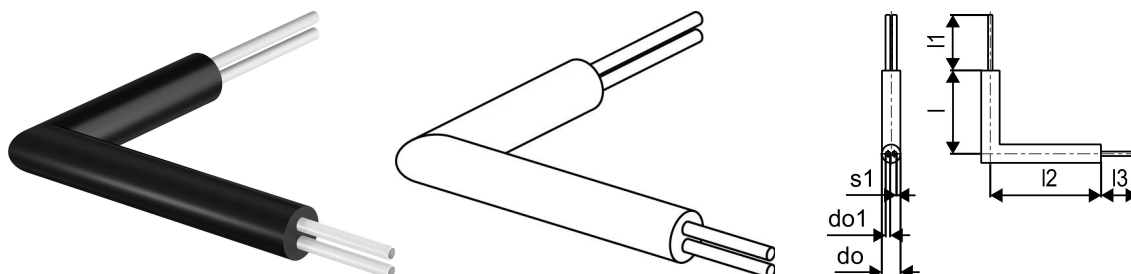

## Uponor Ecoflex HCE coude 90° pré-isolé Twin 2x25x2,3/140

1118771

- Coude 90° de tube en PE-Xa pré-isolé Twin
- Deux tubes moyen PE-Xa, SDR 11
- Charge max. Charge 6bar / 95°C
- Mousse PUR, enveloppe PE

## Uponor Ecoflex HCE coude 90° pré-isolé Twin 2x25x2,3/140

1118771

### Données techniques

Item no EAN	6414905552214
Item no GTIN	06414905552214
Produit (unité de mesure)	pièce
Longueur (l)	900 mm
Longueur (l1)	200 mm
Longueur (l2)	1200 mm
Longueur (l3)	200 mm
Quantité d'emballage 1	1
Packaging GTIN PL1	06414905630998
Item Unit Length	1400
Item Unit Height	140
Item Unit Weight	5,0
Item Unit Width	1100