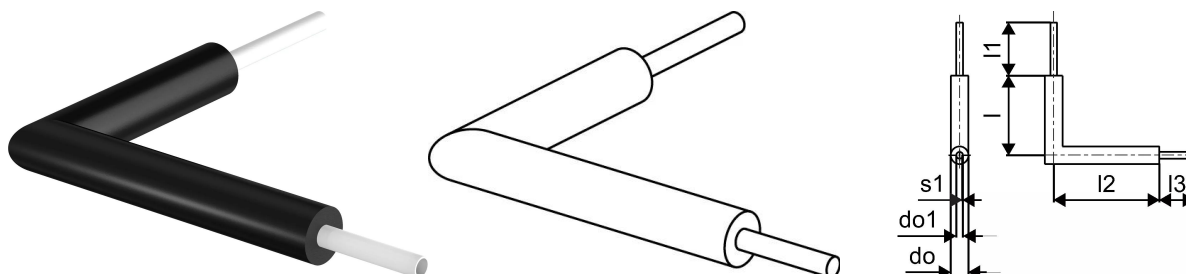

Uponor Ecoflex HCE coude 90° pré-isolé Single 75x6,8/140

1118767

- Coude 90° de tube en PE-Xa pré-isolé Single
- Un tube moyen PE-Xa, SDR 11
- Charge max. Charge 6bar / 95°C
- Mousse PUR, enveloppe PE

A propos Uponor Ecoflex HCE coude 90° pré-isolé Single

Spécification

- Tous les accessoires sont résistants à la corrosion.

Application

- Les accessoires Ecoflex sont destinés au complément de l'assortiment pour installations enterrées.

Certification

- Les approbations doivent être vérifiées par la personne responsable locale.

Uponor Ecoflex HCE coude 90° pré-isolé Single 75x6,8/140

1118767

Données techniques

Item no EAN	6414905552306
Item no GTIN	06414905552306
Produit (unité de mesure)	pièce
Longueur (l)	900 mm
Longueur (l1)	200 mm
Longueur (l2)	1200 mm
Longueur (l3)	200 mm
Quantité d'emballage 1	1
Packaging GTIN PL1	06414905630974
Item Unit Length	1400
Item Unit Height	140
Item Unit Weight	5,88
Item Unit Width	1100