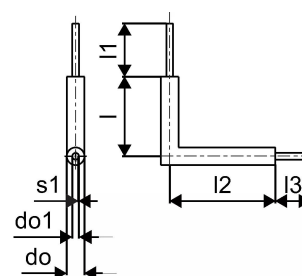

Uponor Ecoflex HCE coude 90° pré-isolé Single 75x6,8/140

1118767

- Coude 90° de tube en PE-Xa pré-isolé Single
- Un tube moyen PE-Xa, SDR 11
- Charge max. Charge 6bar / 95°C
- Mousse PUR, enveloppe PE

A propos Uponor Ecoflex HCE coude 90° pré-isolé Single

Uponor Ecoflex HCE coude 90° pré-isolé Single 75x6,8/140

1118767

Données techniques

Item no EAN	6414905552306
Item no GTIN	06414905552306
Produit (unité de mesure)	pièce
Longueur (l)	900 mm
Longueur (l1)	200 mm
Longueur (l2)	1200 mm
Longueur (l3)	200 mm
Quantité d'emballage 1	1
Packaging GTIN PL1	06414905630974
Item Unit Length	1400
Item Unit Height	140
Item Unit Weight	5,88
Item Unit Width	1100