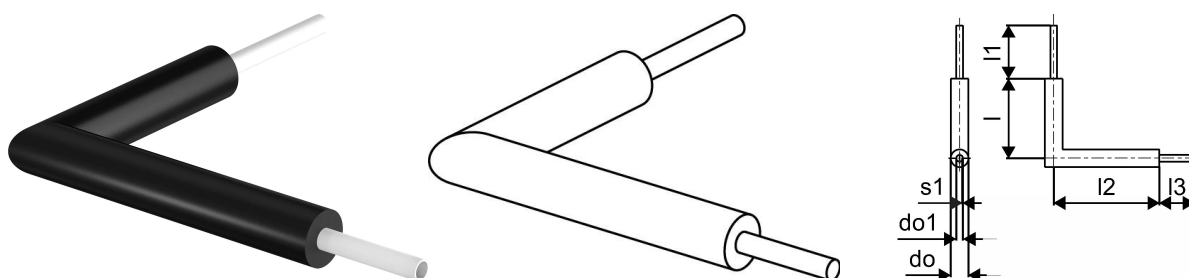

## Uponor Ecoflex HCE coude 90° pré-isolé Single 63x5,8/140

1118766

- Coude 90° de tube en PE-Xa pré-isolé Single
- Un tube moyen PE-Xa, SDR 11
- Charge max. Charge 6bar / 95°C
- Mousse PUR, enveloppe PE

#### Application

- Les accessoires Ecoflex sont destinés au complément de l'assortiment pour installations enterrées.

## Données techniques

Item no EAN	6414905552290
Item no GTIN	06414905552290
Produit (unité de mesure)	pièce
Longueur (l)	900 mm
Longueur (l1)	200 mm
Longueur (l2)	1200 mm
Longueur (l3)	200 mm
Quantité d'emballage 1	1
Packaging GTIN PL1	06414905630967
Item Unit Length	1400
Item Unit Height	140
Item Unit Weight	4,78
Item Unit Width	1100