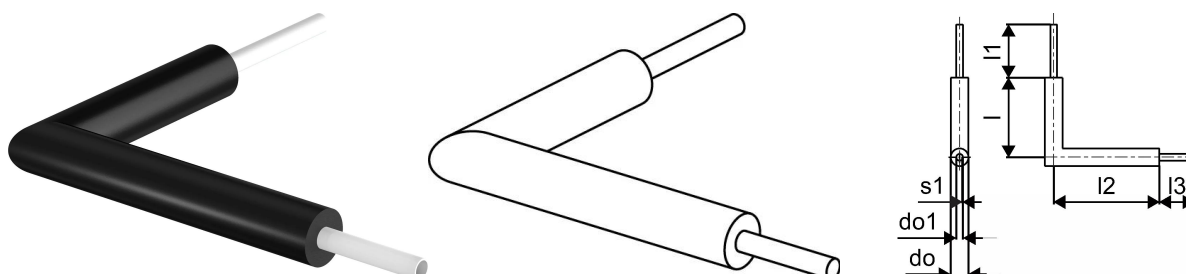

## Uponor Ecoflex HCE coude 90° pré-isolé Single 63x5,8/140

1118766

- Coude 90° de tube en PE-Xa pré-isolé Single
- Un tube moyen PE-Xa, SDR 11
- Charge max. Charge 6bar / 95°C
- Mousse PUR, enveloppe PE

### A propos Uponor Ecoflex HCE coude 90° pré-isolé Single

#### Application

- Les accessoires Ecoflex sont destinés au complément de l'assortiment pour installations enterrées.

## Données techniques

Item no EAN	6414905552290
Item no GTIN	06414905552290
Produit (unité de mesure)	pièce
Longueur (l)	900 mm
Longueur (l1)	200 mm
Longueur (l2)	1200 mm
Longueur (l3)	200 mm
Quantité d'emballage 1	1
Packaging GTIN PL1	06414905630967
Item Unit Length	1400
Item Unit Height	140
Item Unit Weight	4,78
Item Unit Width	1100