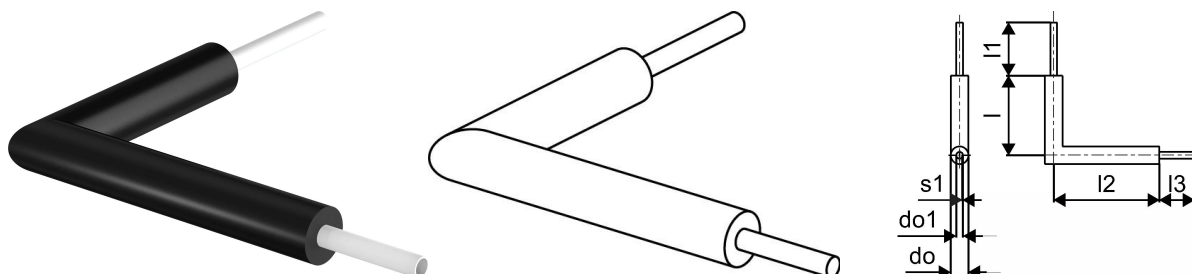

## Uponor Ecoflex HCE coude 90° pré-isolé Single 50x4,6/140

**1118765**

- Coude 90° de tube en PE-Xa pré-isolé Single
- Un tube moyen PE-Xa, SDR 11
- Charge max. Charge 6bar / 95°C
- Mousse PUR, enveloppe PE

## Uponor Ecoflex HCE coude 90° pré-isolé Single 50x4,6/140

1118765

### Données techniques

Item no EAN	6414905552283
Item no GTIN	06414905552283
Produit (unité de mesure)	pièce
Longueur (l)	900 mm
Longueur (l1)	200 mm
Longueur (l2)	1200 mm
Longueur (l3)	200 mm
Quantité d'emballage 1	1
Packaging GTIN PL1	06414905630950
Item Unit Length	1400
Item Unit Height	140
Item Unit Weight	3,78
Item Unit Width	1100