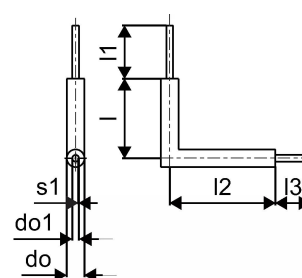

## Uponor Ecoflex HCE coude 90° pré-isolé Single 50x4,6/140

**1118765**

- Coude 90° de tube en PE-Xa pré-isolé Single
- Un tube moyen PE-Xa, SDR 11
- Charge max. Charge 6bar / 95°C
- Mousse PUR, enveloppe PE

## Uponor Ecoflex HCE coude 90° pré-isolé Single 50x4,6/140

1118765

### Données techniques

Item no EAN	6414905552283
Item no GTIN	06414905552283
Produit (unité de mesure)	pièce
Longueur (l)	900 mm
Longueur (l1)	200 mm
Longueur (l2)	1200 mm
Longueur (l3)	200 mm
Quantité d'emballage 1	1
Packaging GTIN PL1	06414905630950
Item Unit Length	1400
Item Unit Height	140
Item Unit Weight	3,78
Item Unit Width	1100