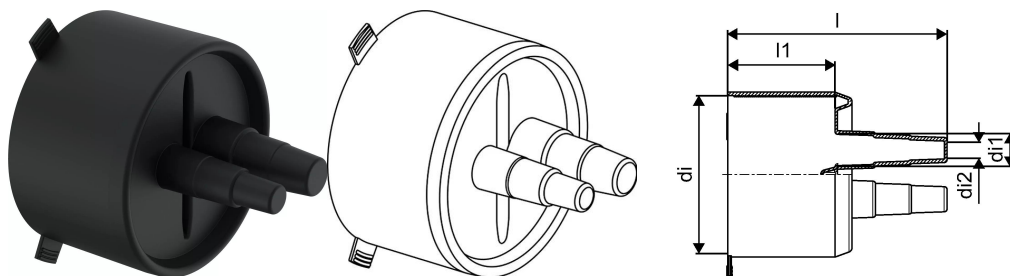

Uponor Ecoflex embout terminal d'étanchéité EPDM Twin 18-22+25+28/25-28+32+40/175

1034306

- Pour conduit twin
- Indispensable pour assurer l'étanchéité et protéger le conduit de la saleté et moisissure / infiltration d'eau
- Livré avec collier de serrage

Uponor Ecoflex embout terminal d'étanchéité EPDM Twin 18-22+25+28/25-28+32+40/175

1034306

Données techniques

Item no EAN	6414905257751
Item no GTIN	06414905257751
Item no VVS	087856441
RSK no.	2190581
Item no NRF	8360622
Item no LVI	3010792
Produit (unité de mesure)	pièce
Longueur (l)	184 mm
Longueur (l1)	90 mm
Quantité d'emballage 1	1
Packaging GTIN PL1	06414905266104
Item Unit Length	200
Item Unit Height	180
Item Unit Weight	0,44
Item Unit Width	200