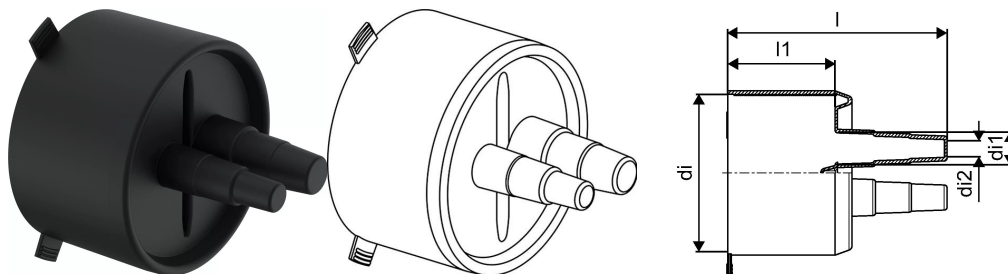

Uponor Ecoflex embout terminal d'étanchéité EPDM Twin 18-22+25+28/25-28+32+40/175

1034306

- Pour conduit twin
- Indispensable pour assurer l'étanchéité et protéger le conduit de la saleté et moisissure / infiltration d'eau
- Livré avec collier de serrage

Uponor Ecoflex embout terminal d'étanchéité EPDM Twin 18-22+25+28/25-28+32+40/175

1034306

Données techniques

Item no EAN	6414905257751
Item no GTIN	06414905257751
Item no VVS	087856441
RSK no.	2190581
Item no NRF	8360622
Item no LVI	3010792
Produit (unité de mesure)	pièce
Longueur (l)	184 mm
Longueur (l1)	90 mm
Quantité d'emballage 1	1
Packaging GTIN PL1	06414905266104
Item Unit Length	200
Item Unit Height	180
Item Unit Weight	0,44
Item Unit Width	200