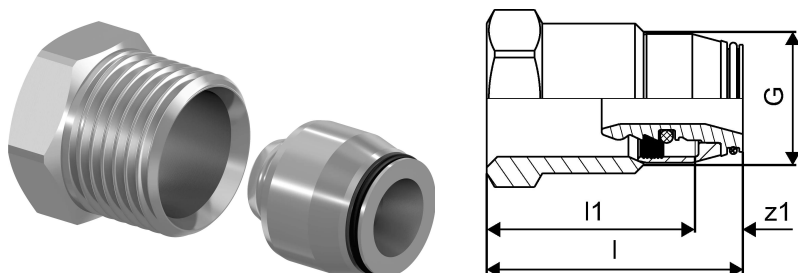

Uponor Smart Radi raccord fileté pour robinet Oventrop 16-G1/2"MT

1014016

- Joint torique en EPDM

Uponor Smart Radi raccord fileté pour robinet Oventrop 16-G1/2"MT

1014016

Données techniques

| | |
|---------------------------|----------------|
| Item no EAN | 4021598004313 |
| Item no GTIN | 04021598004313 |
| Produit (unité de mesure) | pièce |
| Longueur (l) | 36 mm |
| Longueur (l1) | 29 mm |
| Quantité d'emballage 1 | 1 |
| Quantité d'emballage 3 | 20 |
| Packaging GTIN PL1 | 06414905258642 |
| Packaging GTIN PL3 | 06414905258659 |
| Packaging GTIN PL4 | 06414905258666 |
| Item Unit Length | 37 |
| Item Unit Height | 23 |
| Item Unit Weight | 0,039 |
| Item Unit Width | 23 |