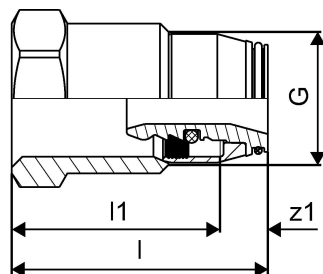

Uponor Smart Radi raccord fileté pour robinet Oventrop 16-G1/2"MT

1014016

- Joint torique en EPDM

Uponor Smart Radi raccord fileté pour robinet Oventrop 16-G1/2"MT

1014016

Données techniques

| | |
|---------------------------|----------------|
| Item no EAN | 4021598004313 |
| Item no GTIN | 04021598004313 |
| Produit (unité de mesure) | pièce |
| Longueur (l) | 36 mm |
| Longueur (l1) | 29 mm |
| Quantité d'emballage 1 | 1 |
| Quantité d'emballage 3 | 20 |
| Packaging GTIN PL1 | 06414905258642 |
| Packaging GTIN PL3 | 06414905258659 |
| Packaging GTIN PL4 | 06414905258666 |
| Item Unit Length | 37 |
| Item Unit Height | 23 |
| Item Unit Weight | 0,039 |
| Item Unit Width | 23 |