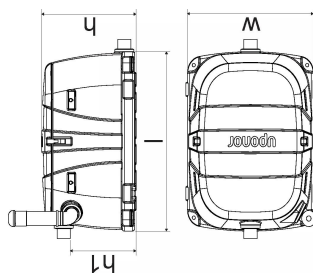

Harmaavesisuodatin on erinomainen ratkaisu suihku-, pesukone- ja saunavesille. Saatavilla talvivarustepaketti ja korotuspaketti.

HARMAAVESISUODATIN KESÄMÖKKI

1142920

Tekniset tiedot

LVI nro	3624868
Mittayksikkö	kpl
Pituus (l)	1000 mm
Z-mitta h	600 mm
Z-mitta h1	420 mm
Z-mitta w	800 mm
Korkeus	600
Pituus	1000
Paino	60
Leveys	800