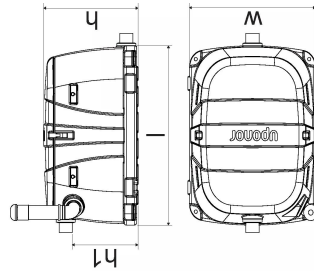

Harmaavesisuodatin on erinomainen ratkaisu suihku-, pesukone- ja saunavesille. Saatavilla talvivarustepaketti ja korotuspaketti.

HARMAAVESISUODATIN KESÄMÖKKI

1142920

Tekniset tiedot

LVI nro	3624868
Mittayksikkö	kpl
Pituus (l)	1000 mm
Z-mitta h	600 mm
Z-mitta h1	420 mm
Z-mitta w	800 mm
Korkeus	600
Pituus	1000
Paino	60
Leveys	800