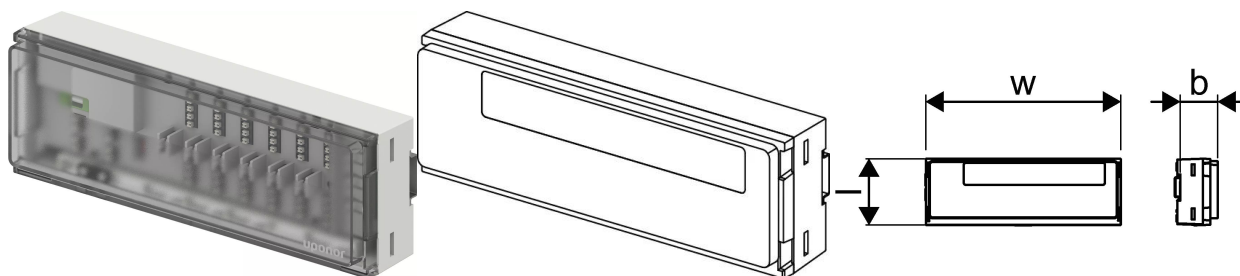

## Uponor Base keskusyksikkö X-60 6x 230V

1138349

- Lattialämmityksen ohjaukseen
- Automaattinen tasapainotus -toiminto valittavissa on/off-kytkimellä
- Max. 6 huonetermostaatille (230 V)
- Max. 12 toimilaitteelle (2 toimilaittepaikkaa/kanava)
- Pumpun rele
- Sisääntulot: päivä/yö-kytkin
- Kytkentä 4-johdteisella kaapelilla. Minimivaatimus on kaksi johdinta jännitteensyöttöä varten (vaihe L, nolla N) ja yksi johdin ohjaukselle (230 V). 4-johdinta, mikäli myös päivä/yö-toiminto halutaan käyttöön.
- Kytkentäpaikkoihin soveltuvan johtimen paksuus 0,13x1,5 mm<sup>2</sup>
- Ylikuormitussuoja
- IP20
- Pakkaus sisältää yksikön (ei virtajohtoa) ja DIN-kiskon.

## Uponor Base keskusyksikkö X-60 6x 230V

1138349

## Tekniset tiedot

LVI nro	2022277
Mittayksikkö	kpl
Pituus (l)	265 mm
Z-mitta h	56 mm
Z-mitta w	90 mm
Korkeus	56
Pituus	265
Paino	0,430
Leveys	90

Uponor Suomi Oy, Uponor Infra Oy

Kouvolantie 365  
15560, Nastola  
Suomi