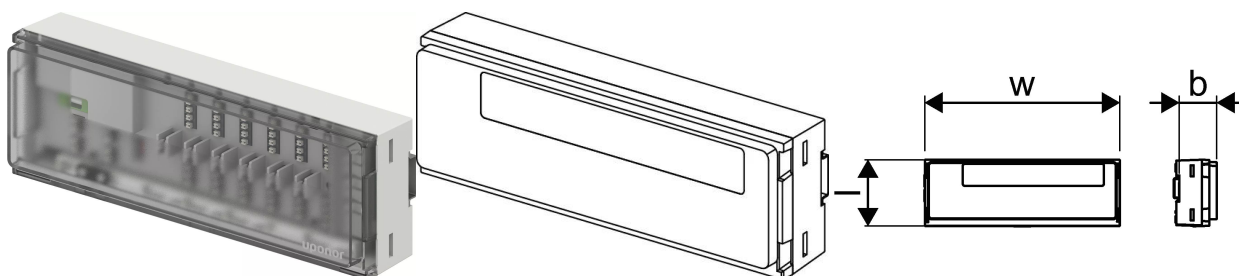

## Uponor Base keskusyksikkö X-60 6x 230V

1138349

- Lattialämmityksen ohjaukseen
- Automaattinen tasapainotus -toiminto valittavissa on/off-kytkimellä
- Max. 6 huonetermostaatille (230 V)
- Max. 12 toimilaitteelle (2 toimilaittepaikkaa/kanava)
- Pumpun rele
- Sisääntulot: päivä/yö-kytkin
- Kytkentä 4-johdteisella kaapelilla. Minimivaatimus on kaksi johdinta jännitteensyöttöä varten (vaihe L, nolla N) ja yksi johdin ohjaukselle (230 V). 4-johdinta, mikäli myös päivä/yö-toiminto halutaan käyttöön.
- Kytkentäpaikkoihin soveltuvan johtimen paksuus 0,13x1,5 mm<sup>2</sup>
- Ylikuormitussuoja
- IP20
- Pakkaus sisältää yksikön (ei virtajohtoa) ja DIN-kiskon.

## Uponor Base keskusyksikkö X-60 6x 230V

1138349

## Tekniset tiedot

LVI nro	2022277
Mittayksikkö	kpl
Pituus (l)	265 mm
Z-mitta h	56 mm
Z-mitta w	90 mm
Korkeus	56
Pituus	265
Paino	0,430
Leveys	90

Uponor Suomi Oy, Uponor Infra Oy

Kouvolantie 365  
15560, Nastola  
Suomi