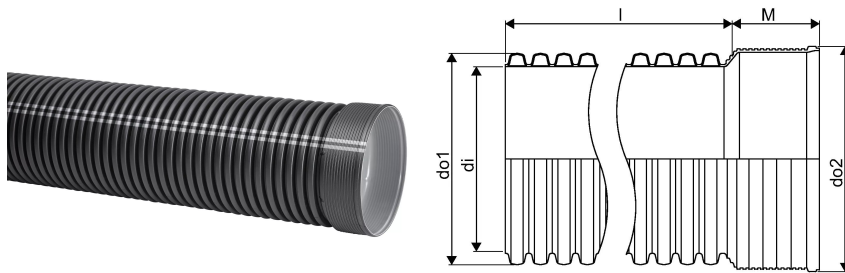

## IQ BLUE SADEVESI MUHVIPUTKI 315/275 6M SN8 PP MUSTA

1134158

Uponor Blue -tuotteiden valmistuksessa on käytetty uusiutuvia raaka-aineita jopa 50%, mikä vähentää CO<sub>2</sub>-päästöjä jopa 70% verrattuna vastaavaan neitseellisestä raaka-aineesta valmistettuun tuotteeseen.

BLUE-tuotteiden valmistuksessa on käytetty ISCC-sertifioitua uusiutuvaa raaka-ainetta massatasemallilla ja niiden hiilijalanjälki on jopa 90% pienempi kuin vastaavalla perinteisellä putkella.

## IQ BLUE SADEVESI MUHVIPUTKI 315/275 6M SN8 PP MUSTA

1134158

## Tekniset tiedot

LVI nro	2510393
Mittayksikkö	kpl
Pituus (l)	6000 mm
Z-mitta M	132 mm
Korkeus	315
Pituus	6000
Paino	27,6
Leveys	315

Uponor Suomi Oy, Uponor Infra Oy

Kouvolantie 365  
15560, Nastola  
Suomi