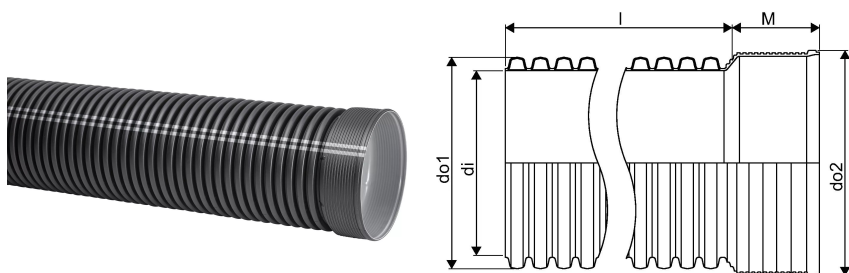

IQ BLUE SADEVESI MUHVIPUTKI 315/275 6M SN8 PP MUSTA**1134158**

Uponor Blue -tuotteiden valmistuksessa on käytetty uusiutuvia raaka-aineita jopa 50%, mikä vähentää CO₂-päästöjä jopa 70% verrattuna vastaavaan neitseellisestä raaka-aineesta valmistettuun tuotteeseen.

BLUE-tuotteiden valmistuksessa on käytetty ISCC-sertifioitua uusiutuvaa raaka-ainetta massatasemallilla ja niiden hiilijalanjälki on jopa 90% pienempi kuin vastaavalla perinteisellä putkella.

IQ BLUE SADEVESI MUHVIPUTKI 315/275 6M SN8 PP MUSTA

1134158

Tekniset tiedot

LVI nro	2510393
Mittayksikkö	kpl
Pituus (l)	6000 mm
Z-mitta M	132 mm
Korkeus	315
Pituus	6000
Paino	27,6
Leveys	315

Uponor Suomi Oy, Uponor Infra Oy

Kouvolantie 365
15560, Nastola
Suomi