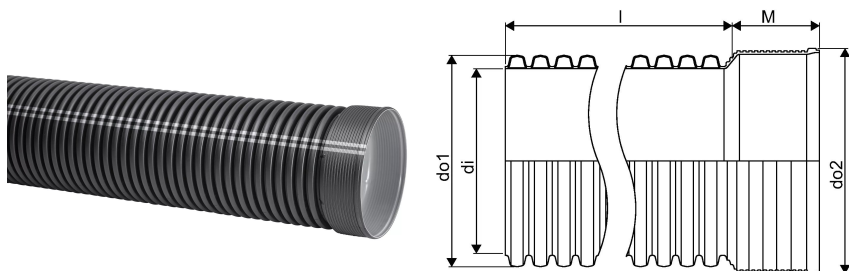

## IQ BLUE SADEVESI MUHVIPUTKI 315/275 6M SN8 PP MUSTA

1134158

Uponor Blue -tuotteiden valmistuksessa on käytetty uusiutuvia raaka-aineita jopa 50%, mikä vähentää CO<sub>2</sub>-päästöjä jopa 70% verrattuna vastaavaan neitseellisestä raaka-aineesta valmistettuun tuotteeseen.

BLUE-tuotteiden valmistuksessa on käytetty ISCC-sertifioitua uusiutuvaa raaka-ainetta massatasemallilla ja niiden hiilijalanjälki on jopa 90% pienempi kuin vastaavalla perinteisellä putkella.

## IQ BLUE SADEVESI MUHVIPUTKI 315/275 6M SN8 PP MUSTA

1134158

## Tekniset tiedot

LVI nro	2510393
Mittayksikkö	kpl
Pituus (l)	6000 mm
Z-mitta M	132 mm
Korkeus	315
Pituus	6000
Paino	27,6
Leveys	315

Uponor Suomi Oy, Uponor Infra Oy

Kouvolantie 365  
15560, Nastola  
Suomi