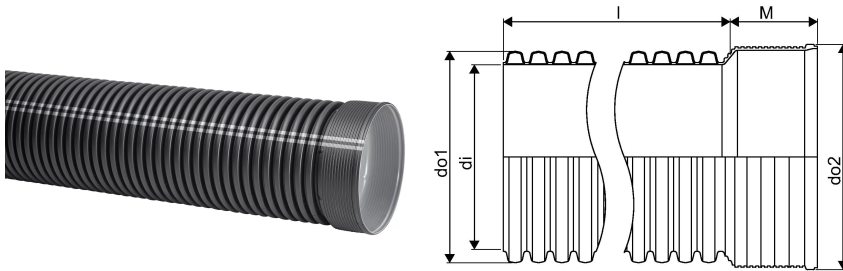

IQ BLUE SADEVESI MUHVIPUTKI 250/218 6M SN8 PP MUSTA**1134157**

Uponor Blue -tuotteiden valmistuksessa on käytetty uusiutuvia raaka-aineita jopa 50%, mikä vähentää CO₂-päästöjä jopa 70% verrattuna vastaavaan neitseellisestä raaka-aineesta valmistettuun tuotteeseen.

BLUE-tuotteiden valmistuksessa on käytetty ISCC-sertifioitua uusiutuvaa raaka-ainetta massatasemallilla ja niiden hiilijalanjälki on jopa 90% pienempi kuin vastaavalla perinteisellä putkella.

IQ BLUE SADEVESI MUHVIPUTKI 250/218 6M SN8 PP MUSTA

1134157

Tekniset tiedot

LVI nro	2510392
Mittayksikkö	kpl
Pituus (l)	6000 mm
Z-mitta M	111 mm
Korkeus	250
Pituus	6000
Paino	18
Leveys	250

Uponor Suomi Oy, Uponor Infra Oy

Kouvolantie 365
15560, Nastola
Suomi