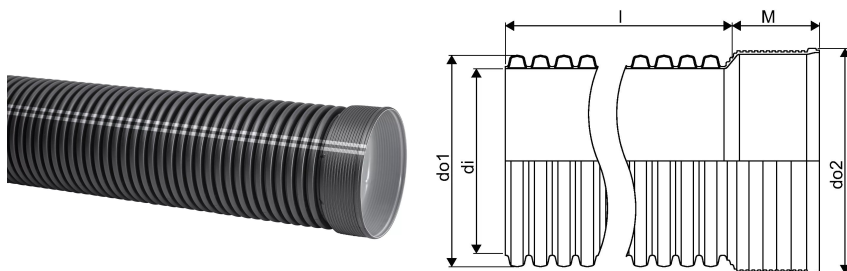

IQ BLUE SADEVESI MUHVIPUTKI 200/175 6M SN8 PP MUSTA**1134156**

Uponor Blue -tuotteiden valmistuksessa on käytetty uusiutuvia raaka-aineita jopa 50%, mikä vähentää CO₂-päästöjä jopa 70% verrattuna vastaavaan neitseellisestä raaka-aineesta valmistettuun tuotteeseen.

BLUE-tuotteiden valmistuksessa on käytetty ISCC-sertifioitua uusiutuvaa raaka-ainetta massatasemallilla ja niiden hiilijalanjälki on jopa 90% pienempi kuin vastaavalla perinteisellä putkella.

IQ BLUE SADEVESI MUHVIPUTKI 200/175 6M SN8 PP MUSTA

1134156

Tekniset tiedot

LVI nro	2510391
Mittayksikkö	kpl
Pituus (l)	6000 mm
Z-mitta M	96 mm
Korkeus	200
Pituus	6000
Paino	12,1
Leveys	200

Uponor Suomi Oy, Uponor Infra Oy

Kouvolantie 365
15560, Nastola
Suomi