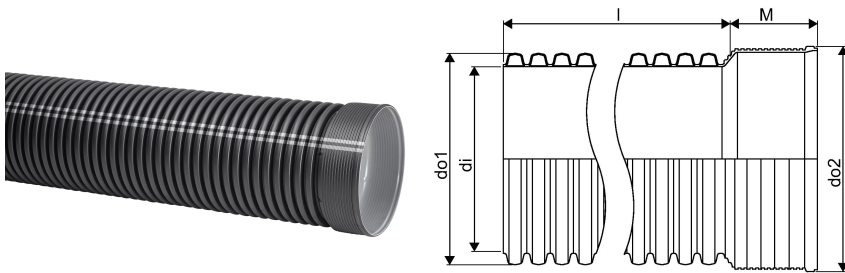

IQ BLUE SADEVESI MUHVIPUTKI 200/175 6M SN8 PP MUSTA

1134156

Uponor Blue -tuotteiden valmistuksessa on käytetty uusiutuvia raaka-aineita jopa 50%, mikä vähentää CO₂-päästöjä jopa 70% verrattuna vastaavaan neitseellisestä raaka-aineesta valmistettuun tuotteeseen.

BLUE-tuotteiden valmistuksessa on käytetty ISCC-sertifioitua uusiutuvaa raaka-ainetta massatasemallilla ja niiden hiilijalanjälki on jopa 90% pienempi kuin vastaavalla perinteisellä putkella.

IQ BLUE SADEVESI MUHVIPUTKI 200/175 6M SN8 PP MUSTA

1134156

Tekniset tiedot

LVI nro	2510391
Mittayksikkö	kpl
Pituus (l)	6000 mm
Z-mitta M	96 mm
Korkeus	200
Pituus	6000
Paino	12,1
Leveys	200

Uponor Suomi Oy, Uponor Infra Oy

Kouvolantie 365
15560, Nastola
Suomi