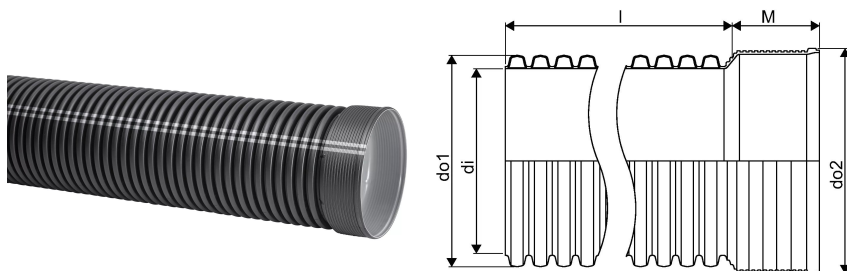

IQ BLUE SADEVESI MUHVIPUTKI 200/175 6M SN8 PP MUSTA

1134156

Uponor Blue -tuotteiden valmistuksessa on käytetty uusiutuvia raaka-aineita jopa 50%, mikä vähentää CO₂-päästöjä jopa 70% verrattuna vastaavaan neitseellisestä raaka-aineesta valmistettuun tuotteeseen.

BLUE-tuotteiden valmistuksessa on käytetty ISCC-sertifioitua uusiutuvaa raaka-ainetta massatasemallilla ja niiden hiilijalanjälki on jopa 90% pienempi kuin vastaavalla perinteisellä putkella.

IQ BLUE SADEVESI MUHVIPUTKI 200/175 6M SN8 PP MUSTA

1134156

Tekniset tiedot

LVI nro	2510391
Mittayksikkö	kpl
Pituus (l)	6000 mm
Z-mitta M	96 mm
Korkeus	200
Pituus	6000
Paino	12,1
Leveys	200

Uponor Suomi Oy, Uponor Infra Oy

Kouvolantie 365
15560, Nastola
Suomi