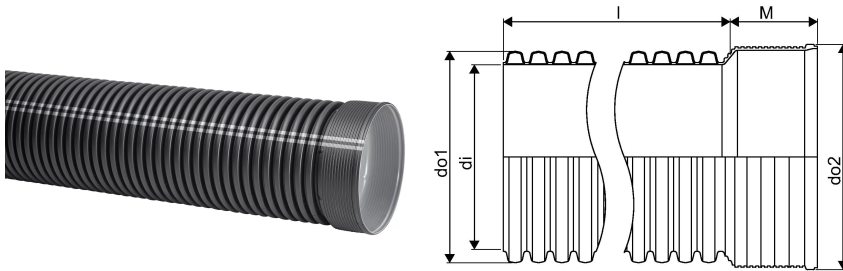

IQ BLUE SADEVESI MUHVIPUTKI 200/175 6M SN8 PP MUSTA**1134156**

Uponor Blue -tuotteiden valmistuksessa on käytetty uusiutuvia raaka-aineita jopa 50%, mikä vähentää CO₂-päästöjä jopa 70% verrattuna vastaavaan neitseellisestä raaka-aineesta valmistettuun tuotteeseen.

BLUE-tuotteiden valmistuksessa on käytetty ISCC-sertifioitua uusiutuvaa raaka-ainetta massatasemallilla ja niiden hiilijalanjälki on jopa 90% pienempi kuin vastaavalla perinteisellä putkella.

IQ BLUE SADEVESI MUHVIPUTKI 200/175 6M SN8 PP MUSTA

1134156

Tekniset tiedot

LVI nro	2510391
Mittayksikkö	kpl
Pituus (l)	6000 mm
Z-mitta M	96 mm
Korkeus	200
Pituus	6000
Paino	12,1
Leveys	200

Uponor Suomi Oy, Uponor Infra Oy

Kouvolantie 365
15560, Nastola
Suomi