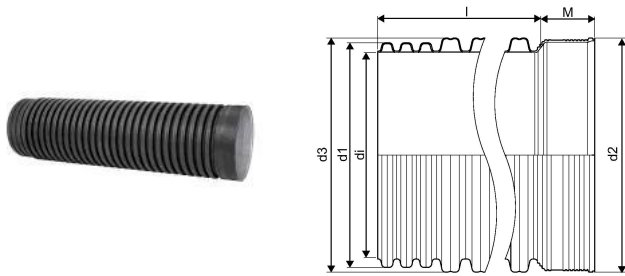

**IQ BLUE SADEVESI MUHVIPUTKI 1360/1200 5,8M SN8 PP MUSTA****1134155**

Uponor Blue -tuotteiden valmistuksessa on käytetty uusiutuvia raaka-aineita jopa 50%, mikä vähentää CO<sub>2</sub>-päästöjä jopa 70% verrattuna vastaavaan neitseellisestä raaka-aineesta valmistettuun tuotteeseen.

## IQ BLUE SADEVESI MUHVIPUTKI 1360/1200 5,8M SN8 PP MUSTA

1134155

## Tekniset tiedot

LVI nro	2510390
Mittayksikkö	kpl
Pituus (l)	5800 mm
Z-mitta M	375 mm
Korkeus	1360
Pituus	5800
Paino	295,8
Leveys	1360

Uponor Suomi Oy, Uponor Infra Oy

Kouvolantie 365  
15560, Nastola  
Suomi