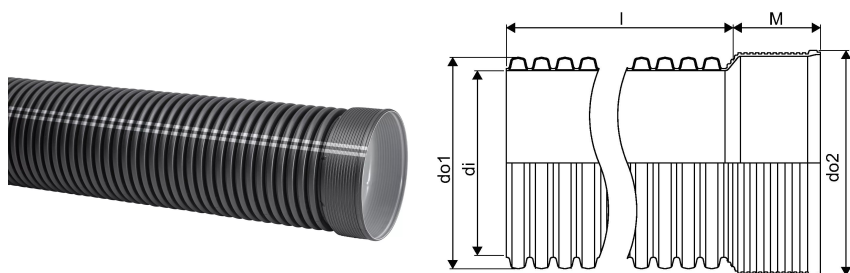

## IQ BLUE SADEVESI MUHVIPUTKI 684/600 6M SN8 PP MUSTA

1134149

Uponor Blue -tuotteiden valmistuksessa on käytetty uusiutuvia raaka-aineita jopa 50%, mikä vähentää CO<sub>2</sub>-päästöjä jopa 70% verrattuna vastaavaan neitseellisestä raaka-aineesta valmistettuun tuotteeseen.

BLUE-tuotteiden valmistuksessa on käytetty ISCC-sertifioitua uusiutuvaa raaka-ainetta massatasemallilla ja niiden hiilijalanjälki on jopa 90% pienempi kuin vastaavalla perinteisellä putkella.

## IQ BLUE SADEVESI MUHVIPUTKI 684/600 6M SN8 PP MUSTA

1134149

## Tekniset tiedot

LVI nro	2510384
Mittayksikkö	kpl
Pituus (l)	6000 mm
Z-mitta M	245 mm
Korkeus	684
Pituus	6000
Paino	112,7
Leveys	684

Uponor Suomi Oy, Uponor Infra Oy

Kouvolantie 365  
15560, Nastola  
Suomi