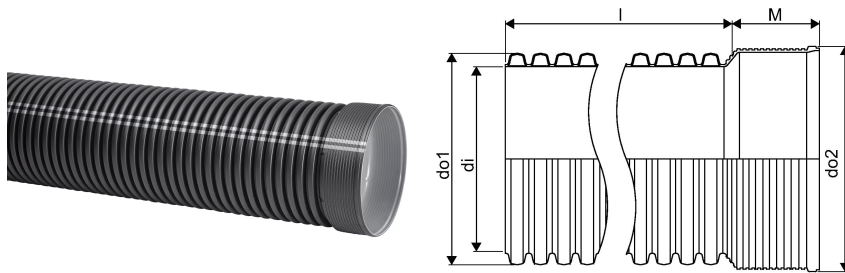

## IQ BLUE SADEVESI MUHVIPUTKI 684/600 6M SN8 PP MUSTA

1134149

Uponor Blue -tuotteiden valmistuksessa on käytetty uusiutuvia raaka-aineita jopa 50%, mikä vähentää CO<sub>2</sub>-päästöjä jopa 70% verrattuna vastaavaan neitseellisestä raaka-aineesta valmistettuun tuotteeseen.

BLUE-tuotteiden valmistuksessa on käytetty ISCC-sertifioitua uusiutuvaa raaka-ainetta massatasemallilla ja niiden hiilijalanjälki on jopa 90% pienempi kuin vastaavalla perinteisellä putkella.

## IQ BLUE SADEVESI MUHVIPUTKI 684/600 6M SN8 PP MUSTA

1134149

## Tekniset tiedot

LVI nro	2510384
Mittayksikkö	kpl
Pituus (l)	6000 mm
Z-mitta M	245 mm
Korkeus	684
Pituus	6000
Paino	112,7
Leveys	684

Uponor Suomi Oy, Uponor Infra Oy

Kouvolantie 365  
15560, Nastola  
Suomi