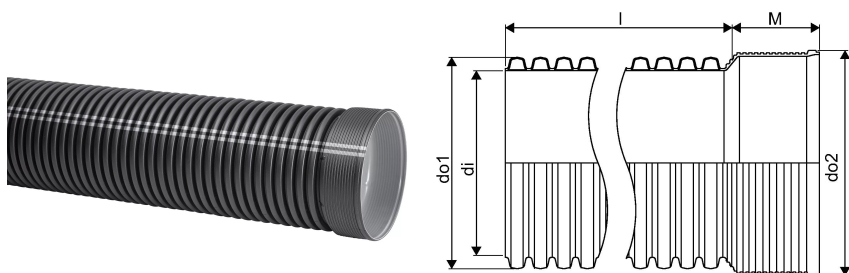

IQ BLUE SADEVESI MUHVIPUTKI 684/600 2,8M SN8 PP MUSTA

1134148

Uponor Blue -tuotteiden valmistuksessa on käytetty uusiutuvia raaka-aineita jopa 50%, mikä vähentää CO₂-päästöjä jopa 70% verrattuna vastaavaan neitseellisestä raaka-aineesta valmistettuun tuotteeseen.

BLUE-tuotteiden valmistuksessa on käytetty ISCC-sertifioitua uusiutuvaa raaka-ainetta massatasemallilla ja niiden hiilijalanjälki on jopa 90% pienempi kuin vastaavalla perinteisellä putkella.

IQ BLUE SADEVESI MUHVIPUTKI 684/600 2,8M SN8 PP MUSTA

1134148

Tekniset tiedot

LVI nro	2510383
Mittayksikkö	kpl
Pituus (l)	2800 mm
Z-mitta M	244 mm
Korkeus	684
Pituus	2800
Paino	62
Leveys	684

Uponor Suomi Oy, Uponor Infra Oy

Kouvolantie 365
15560, Nastola
Suomi