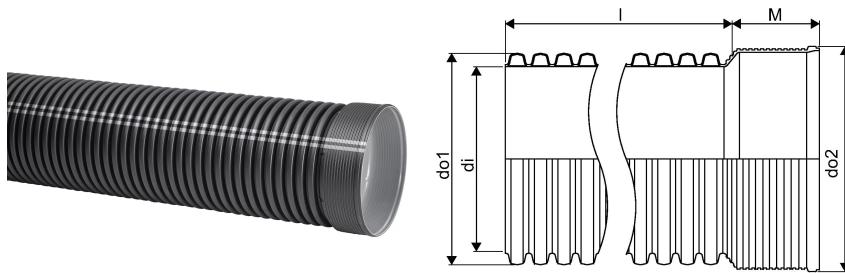

**IQ BLUE SADEVESI MUHVIPUTKI 560/500 6M SN8 PP MUSTA****1134147**

Uponor Blue -tuotteiden valmistuksessa on käytetty uusiutuvia raaka-aineita jopa 50%, mikä vähentää CO<sub>2</sub>-päästöjä jopa 70% verrattuna vastaavaan neitseellisestä raaka-aineesta valmistettuun tuotteeseen.

BLUE-tuotteiden valmistuksessa on käytetty ISCC-sertifioitua uusiutuvaa raaka-ainetta massatasemallilla ja niiden hiilijalanjälki on jopa 90% pienempi kuin vastaavalla perinteisellä putkella.

## IQ BLUE SADEVESI MUHVIPUTKI 560/500 6M SN8 PP MUSTA

1134147

## Tekniset tiedot

LVI nro	2510382
Mittayksikkö	kpl
Pituus (l)	6000 mm
Z-mitta M	170 mm
Korkeus	560
Pituus	6000
Paino	87,5
Leveys	560

Uponor Suomi Oy, Uponor Infra Oy

Kouvolantie 365  
15560, Nastola  
Suomi