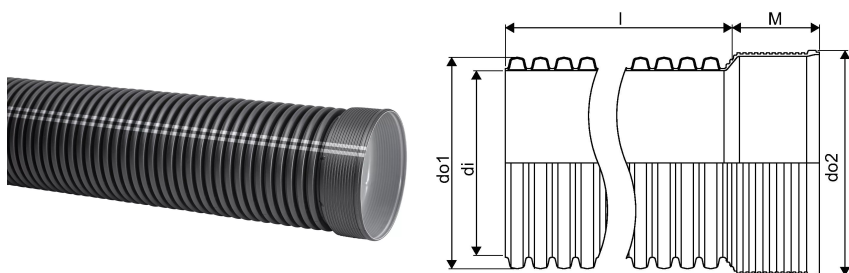

IQ BLUE SADEVESI MUHVIPUTKI 560/500 6M SN8 PP MUSTA

1134147

Uponor Blue -tuotteiden valmistuksessa on käytetty uusiutuvia raaka-aineita jopa 50%, mikä vähentää CO₂-päästöjä jopa 70% verrattuna vastaavaan neitseellisestä raaka-aineesta valmistettuun tuotteeseen.

BLUE-tuotteiden valmistuksessa on käytetty ISCC-sertifioitua uusiutuvaa raaka-ainetta massatasemallilla ja niiden hiilijalanjälki on jopa 90% pienempi kuin vastaavalla perinteisellä putkella.

IQ BLUE SADEVESI MUHVIPUTKI 560/500 6M SN8 PP MUSTA

1134147

Tekniset tiedot

LVI nro	2510382
Mittayksikkö	kpl
Pituus (l)	6000 mm
Z-mitta M	170 mm
Korkeus	560
Pituus	6000
Paino	87,5
Leveys	560

Uponor Suomi Oy, Uponor Infra Oy

Kouvolantie 365
15560, Nastola
Suomi