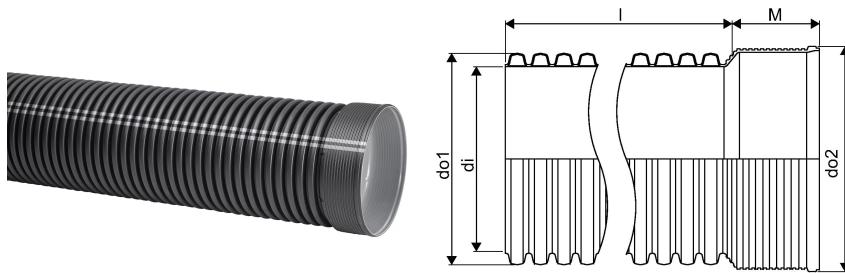

IQ BLUE SADEVESI MUHVIPUTKI 560/500 6M SN8 PP MUSTA

1134147

Uponor Blue -tuotteiden valmistuksessa on käytetty uusiutuvia raaka-aineita jopa 50%, mikä vähentää CO₂-päästöjä jopa 70% verrattuna vastaavaan neitseellisestä raaka-aineesta valmistettuun tuotteeseen.

BLUE-tuotteiden valmistuksessa on käytetty ISCC-sertifioitua uusiutuvaa raaka-ainetta massatasemallilla ja niiden hiilijalanjälki on jopa 90% pienempi kuin vastaavalla perinteisellä putkella.

IQ BLUE SADEVESI MUHVIPUTKI 560/500 6M SN8 PP MUSTA

1134147

Tekniset tiedot

LVI nro	2510382
Mittayksikkö	kpl
Pituus (l)	6000 mm
Z-mitta M	170 mm
Korkeus	560
Pituus	6000
Paino	87,5
Leveys	560

Uponor Suomi Oy, Uponor Infra Oy

Kouvolantie 365
15560, Nastola
Suomi