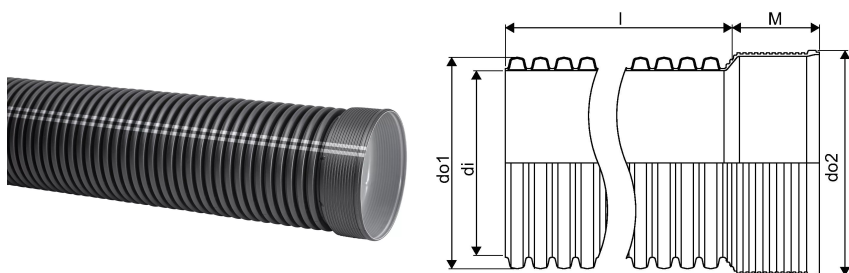

**IQ BLUE SADEVESI MUHVIPUTKI 560/500 6M SN8 PP MUSTA****1134147**

Uponor Blue -tuotteiden valmistuksessa on käytetty uusiutuvia raaka-aineita jopa 50%, mikä vähentää CO<sub>2</sub>-päästöjä jopa 70% verrattuna vastaavaan neitseellisestä raaka-aineesta valmistettuun tuotteeseen.

BLUE-tuotteiden valmistuksessa on käytetty ISCC-sertifioitua uusiutuvaa raaka-ainetta massatasemallilla ja niiden hiilijalanjälki on jopa 90% pienempi kuin vastaavalla perinteisellä putkella.

## IQ BLUE SADEVESI MUHVIPUTKI 560/500 6M SN8 PP MUSTA

1134147

## Tekniset tiedot

LVI nro	2510382
Mittayksikkö	kpl
Pituus (l)	6000 mm
Z-mitta M	170 mm
Korkeus	560
Pituus	6000
Paino	87,5
Leveys	560

Uponor Suomi Oy, Uponor Infra Oy

Kouvolantie 365  
15560, Nastola  
Suomi