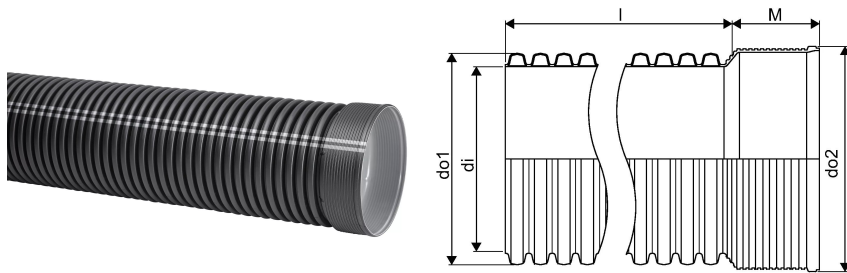

IQ BLUE SADEVESI MUHVIPUTKI 338/300 6M SN8 PP MUSTA

1134143

Uponor Blue -tuotteiden valmistuksessa on käytetty uusiutuvia raaka-aineita jopa 50%, mikä vähentää CO₂-päästöjä jopa 70% verrattuna vastaavaan neitseellisestä raaka-aineesta valmistettuun tuotteeseen.

BLUE-tuotteiden valmistuksessa on käytetty ISCC-sertifioitua uusiutuvaa raaka-ainetta massatasemallilla ja niiden hiilijalanjälki on jopa 90% pienempi kuin vastaavalla perinteisellä putkella.

IQ BLUE SADEVESI MUHVIPUTKI 338/300 6M SN8 PP MUSTA

1134143

Tekniset tiedot

LVI nro	2510378
Mittayksikkö	kpl
Pituus (l)	6000 mm
Z-mitta M	110 mm
Korkeus	338
Pituus	6000
Paino	29,06
Leveys	338

Uponor Suomi Oy, Uponor Infra Oy

Kouvolantie 365
15560, Nastola
Suomi