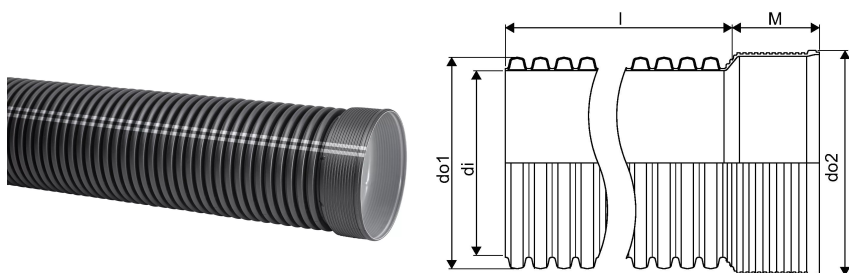

IQ BLUE SADEVESI MUHVIPUTKI 338/300 6M SN8 PP MUSTA

1134143

Uponor Blue -tuotteiden valmistuksessa on käytetty uusiutuvia raaka-aineita jopa 50%, mikä vähentää CO₂-päästöjä jopa 70% verrattuna vastaavaan neitseellisestä raaka-aineesta valmistettuun tuotteeseen.

BLUE-tuotteiden valmistuksessa on käytetty ISCC-sertifioitua uusiutuvaa raaka-ainetta massatasemallilla ja niiden hiilijalanjälki on jopa 90% pienempi kuin vastaavalla perinteisellä putkella.

IQ BLUE SADEVESI MUHVIPUTKI 338/300 6M SN8 PP MUSTA

1134143

Tekniset tiedot

LVI nro	2510378
Mittayksikkö	kpl
Pituus (l)	6000 mm
Z-mitta M	110 mm
Korkeus	338
Pituus	6000
Paino	29,06
Leveys	338

Uponor Suomi Oy, Uponor Infra Oy

Kouvolantie 365
15560, Nastola
Suomi