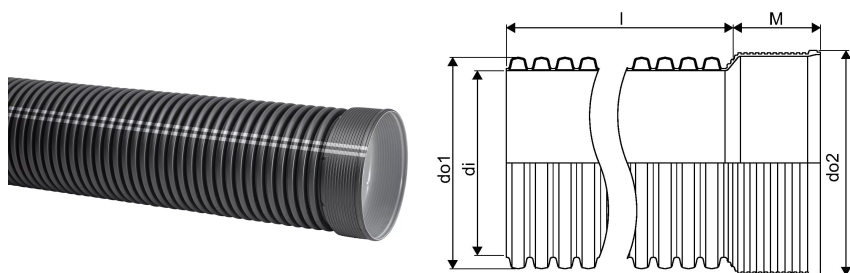

IQ BLUE SADEVESI MUHVIPUTKI 225/200 6M SN8 PP MUSTA**1134141**

Uponor Blue -tuotteiden valmistuksessa on käytetty uusiutuvia raaka-aineita jopa 50%, mikä vähentää CO₂-päästöjä jopa 70% verrattuna vastaavaan neitseellisestä raaka-aineesta valmistettuun tuotteeseen.

BLUE-tuotteiden valmistuksessa on käytetty ISCC-sertifioitua uusiutuvaa raaka-ainetta massatasemallilla ja niiden hiilijalanjälki on jopa 90% pienempi kuin vastaavalla perinteisellä putkella.

IQ BLUE SADEVESI MUHVIPUTKI 225/200 6M SN8 PP MUSTA

1134141

Tekniset tiedot

LVI nro	2510376
Mittayksikkö	kpl
Pituus (l)	6000 mm
Z-mitta M	94 mm
Korkeus	225
Pituus	6000
Paino	13,72
Leveys	225

Uponor Suomi Oy, Uponor Infra Oy

Kouvolantie 365
15560, Nastola
Suomi