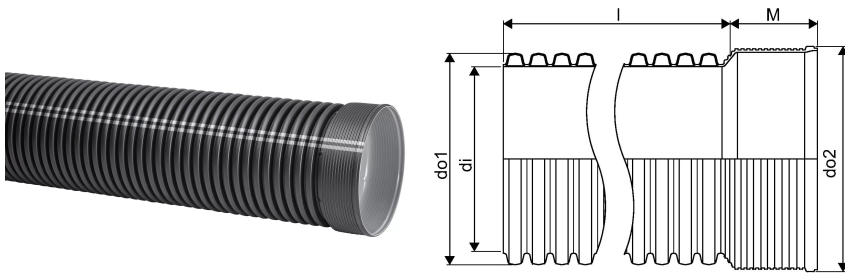

IQ BLUE SADEVESI MUHVIPUTKI 225/200 6M SN8 PP MUSTA**1134141**

Uponor Blue -tuotteiden valmistuksessa on käytetty uusiutuvia raaka-aineita jopa 50%, mikä vähentää CO₂-päästöjä jopa 70% verrattuna vastaavaan neitseellisestä raaka-aineesta valmistettuun tuotteeseen.

BLUE-tuotteiden valmistuksessa on käytetty ISCC-sertifioitua uusiutuvaa raaka-ainetta massatasemallilla ja niiden hiilijalanjälki on jopa 90% pienempi kuin vastaavalla perinteisellä putkella.

IQ BLUE SADEVESI MUHVIPUTKI 225/200 6M SN8 PP MUSTA

1134141

Tekniset tiedot

LVI nro	2510376
Mittayksikkö	kpl
Pituus (l)	6000 mm
Z-mitta M	94 mm
Korkeus	225
Pituus	6000
Paino	13,72
Leveys	225

Uponor Suomi Oy, Uponor Infra Oy

Kouvolantie 365
15560, Nastola
Suomi