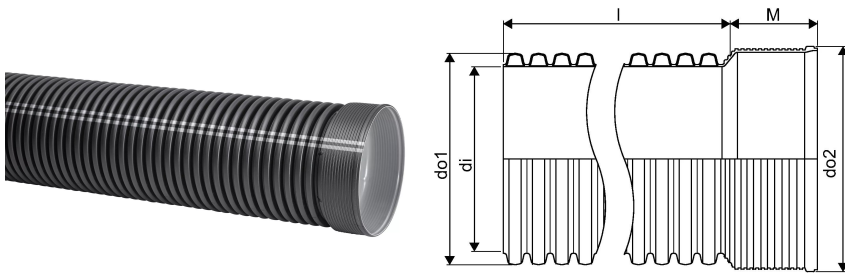

**IQ BLUE SADEVESI MUHVIPUTKI 225/200 6M SN8 PP MUSTA****1134141**

Uponor Blue -tuotteiden valmistuksessa on käytetty uusiutuvia raaka-aineita jopa 50%, mikä vähentää CO<sub>2</sub>-päästöjä jopa 70% verrattuna vastaavaan neitseellisestä raaka-aineesta valmistettuun tuotteeseen.

BLUE-tuotteiden valmistuksessa on käytetty ISCC-sertifioitua uusiutuvaa raaka-ainetta massatasemallilla ja niiden hiilijalanjälki on jopa 90% pienempi kuin vastaavalla perinteisellä putkella.

## IQ BLUE SADEVESI MUHVIPUTKI 225/200 6M SN8 PP MUSTA

1134141

## Tekniset tiedot

|              |         |
|--------------|---------|
| LVI nro      | 2510376 |
| Mittayksikkö | kpl     |
| Pituus (I)   | 6000 mm |
| Z-mitta M    | 94 mm   |
| Korkeus      | 225     |
| Pituus       | 6000    |
| Paino        | 13,72   |
| Leveys       | 225     |