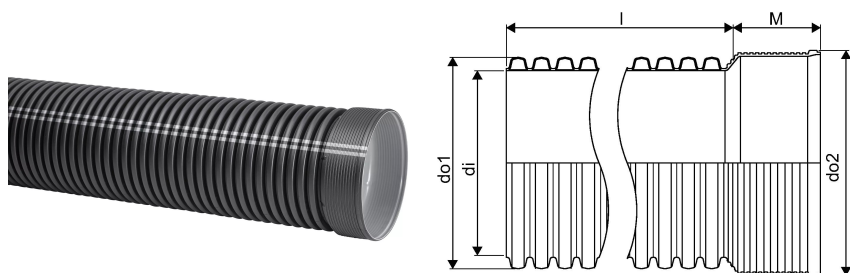

**IQ BLUE SADEVESI MUHVIPUTKI 225/200 6M SN8 PP MUSTA****1134141**

Uponor Blue -tuotteiden valmistuksessa on käytetty uusiutuvia raaka-aineita jopa 50%, mikä vähentää CO<sub>2</sub>-päästöjä jopa 70% verrattuna vastaavaan neitseellisestä raaka-aineesta valmistettuun tuotteeseen.

BLUE-tuotteiden valmistuksessa on käytetty ISCC-sertifioitua uusiutuvaa raaka-ainetta massatasemallilla ja niiden hiilijalanjälki on jopa 90% pienempi kuin vastaavalla perinteisellä putkella.

## IQ BLUE SADEVESI MUHVIPUTKI 225/200 6M SN8 PP MUSTA

1134141

## Tekniset tiedot

|              |         |
|--------------|---------|
| LVI nro      | 2510376 |
| Mittayksikkö | kpl     |
| Pituus (I)   | 6000 mm |
| Z-mitta M    | 94 mm   |
| Korkeus      | 225     |
| Pituus       | 6000    |
| Paino        | 13,72   |
| Leveys       | 225     |