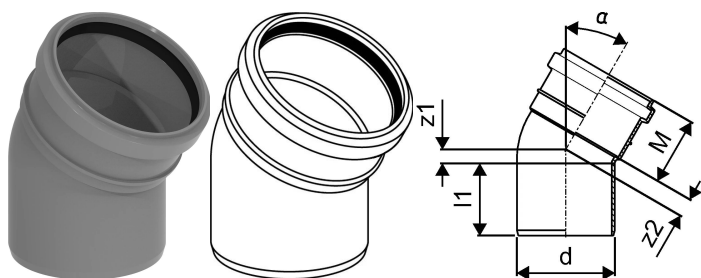

KIINTEISTÖVIEMÄRÖINTI KULMAYHDE 110X30 HARMAA

1122310

KIINTEISTÖVIEMÄRÖINTI KULMAYHDE 110X30 HARMAA

1122310

Tekniset tiedot

LVI nro	2411041
Mittayksikkö	kpl
Pituus (l1)	110 mm
Z-mitta ALPHA	30 °
Z-mitta d	110 mm
Z-mitta M	59 mm
z2	18 mm
Korkeus	173
Pituus	146
Paino	0,183
Leveys	128