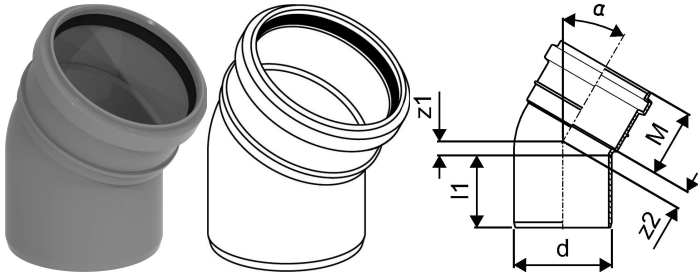

KIINTEISTÖVIEMÄRÖINTI KULMAYHDE 110X30 HARMAA

1122310

KIINTEISTÖVIEMÄRÖINTI KULMAYHDE 110X30 HARMAA

1122310

Tekniset tiedot

LVI nro	2411041
Mittayksikkö	kpl
Pituus (l1)	110 mm
Z-mitta ALPHA	30 °
Z-mitta d	110 mm
Z-mitta M	59 mm
z2	18 mm
Korkeus	173
Pituus	146
Paino	0,183
Leveys	128