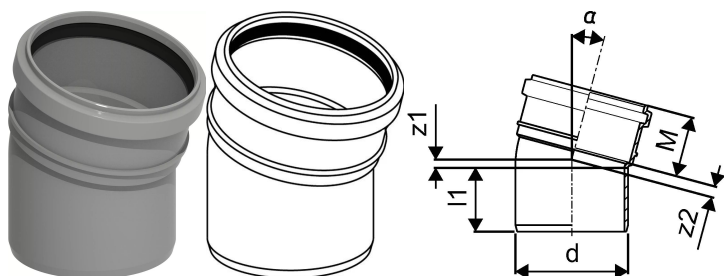

KIINTEISTÖVIEMÄRÖINTI KULMAYHDE 110X15 HARMAA

1122309

KIINTEISTÖVIEMÄRÖINTI KULMAYHDE 110X15 HARMAA

1122309

Tekniset tiedot

LVI nro	2411040
Mittayksikkö	kpl
Pituus (l1)	62 mm
Z-mitta ALPHA	15 °
Z-mitta d	110 mm
Z-mitta M	59 mm
z2	11 mm
Korkeus	153
Pituus	133
Paino	0,165
Leveys	128