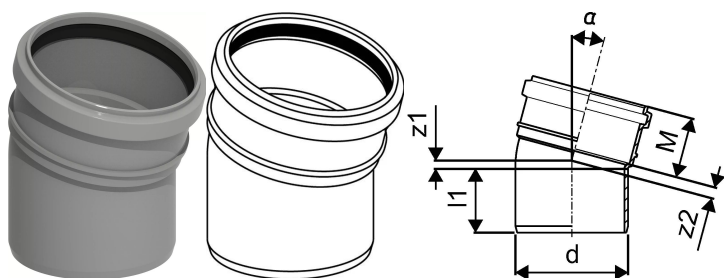

KIINTEISTÖVIEMÄRÖINTI KULMAYHDE 110X15 HARMAA

1122309

KIINTEISTÖVIEMÄRÖINTI KULMAYHDE 110X15 HARMAA

1122309

Tekniset tiedot

LVI nro	2411040
Mittayksikkö	kpl
Pituus (l1)	62 mm
Z-mitta ALPHA	15 °
Z-mitta d	110 mm
Z-mitta M	59 mm
z2	11 mm
Korkeus	153
Pituus	133
Paino	0,165
Leveys	128