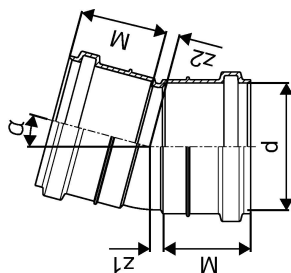

KIINTEISTÖVIEMÄRÖINTI MUHVIKULMA 110X15 HARMAA

1122306

KIINTEISTÖVIEMÄRÖINTI MUHVIKULMA 110X15 HARMAA

1122306

Tekniset tiedot

LVI nro	2411037
Mittayksikkö	kpl
Korkeus	153
Pituus	142
Paino	0,18
Leveys	128

Uponor Suomi Oy, Uponor Infra Oy