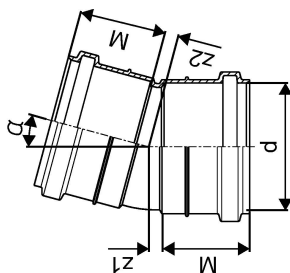

KIINTEISTÖVIEMÄRÖINTI MUHVIKULMA 110X15 HARMAA

1122306

KIINTEISTÖVIEMÄRÖINTI MUHVIKULMA 110X15 HARMAA

1122306

Tekniset tiedot

LVI nro	2411037
Mittayksikkö	kpl
Korkeus	153
Pituus	142
Paino	0,18
Leveys	128

Uponor Suomi Oy, Uponor Infra Oy