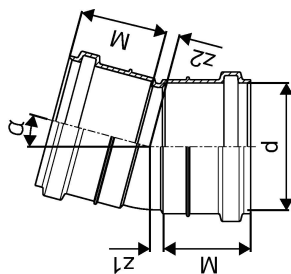

KIINTEISTÖVIEMÄRÖINTI MUHVIKULMA 110X15 HARMAA

1122306

KIINTEISTÖVIEMÄRÖINTI MUHVIKULMA 110X15 HARMAA

1122306

Tekniset tiedot

LVI nro	2411037
Mittayksikkö	kpl
Korkeus	153
Pituus	142
Paino	0,18
Leveys	128

Uponor Suomi Oy, Uponor Infra Oy