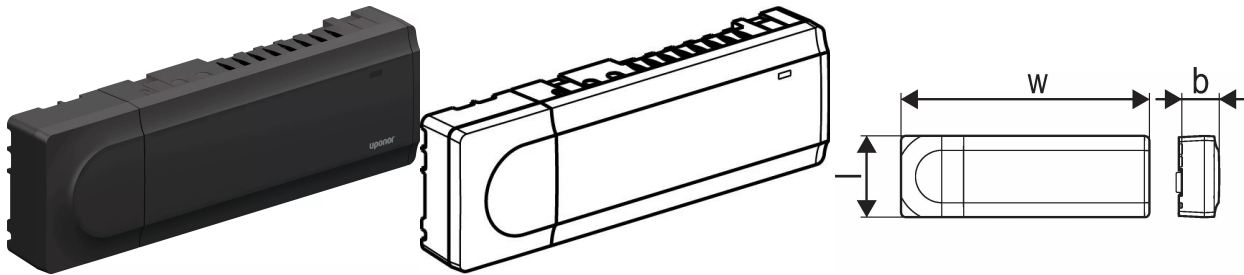

Uponor Smatrix Base PRO keskusyksikkö X-148 Modbus RTU

1120013

- Keskusyksikköä voidaan laajentaa 12-lähtöiseksi M-140-lisäosalla.
- Keskusyksikön kanssa käytetään Smatrix Base Pulse -huonetermostaatteja.
- Liitetään Modbus-väylään.

Uponor Smatrix Base PRO keskusyksikkö X-148 Modbus RTU

1120013

Tekniset tiedot

LVI nro	2022164
Mittayksikkö	kpl
Pituus (l)	336 mm
Z-mitta h	55 mm
Z-mitta w	110 mm
Korkeus	55
Pituus	336
Paino	1,474
Leveys	110