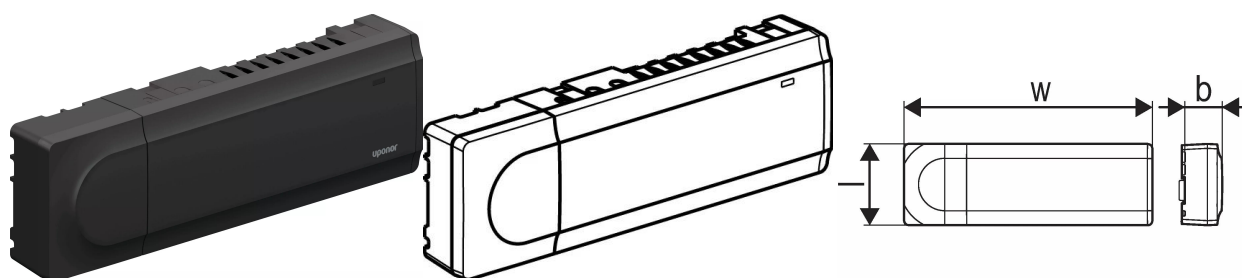

Uponor Smatrix Base PRO keskusyksikkö X-148 Modbus RTU

1120013

- Keskusyksikköä voidaan laajentaa 12-lähtöiseksi M-140-lisäosalla.
- Keskusyksikön kanssa käytetään Smatrix Base Pulse -huonetermostaatteja.
- Liitetään Modbus-väylään.

Uponor Smatrix Base PRO keskusyksikkö X-148 Modbus RTU

1120013

Tekniset tiedot

LVI nro	2022164
Mittayksikkö	kpl
Pituus (l)	336 mm
Z-mitta h	55 mm
Z-mitta w	110 mm
Korkeus	55
Pituus	336
Paino	1,474
Leveys	110