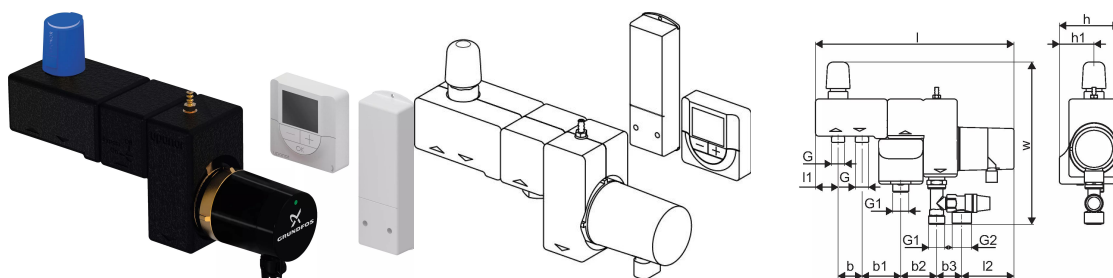

Uponor Fluvia T pumppuryhmä Push-12 WL-G

1095130

- Yhden tai kahden lattialämmitysputkipiirin liittämiseen patteriverkoston.
- Pumppuryhmä riittää n. 30 m² pinta-alalle.
- Ensiöpuolen lämpötila max. 90 °C, toisiopuolen max. 50 °C.
- Lattialämmitysputkiston liitoksessa kartio 3/4" Eurocone-liittimelle. Liitin valitaan erikseen käytettävän putkikoon mukaan.
- Langaton termostaatti ohjaa toimilaitetta.

Uponor Fluvia T pumppuryhmä Push-12 WL-G

1095130

Tekniset tiedot

LVI nro	2025004
Mittayksikkö	kpl
Pituus (l)	332 mm
Pituus (l1)	38 mm
Pituus (l2)	129 mm
Z-mitta b	40 mm
Z-mitta b1	65 mm
Z-mitta b2	60 mm
Z-mitta h	84 mm
Z-mitta h1	42 mm
Z-mitta w	240 mm
Korkeus	240
Pituus	332
Paino	3,1
Leveys	84