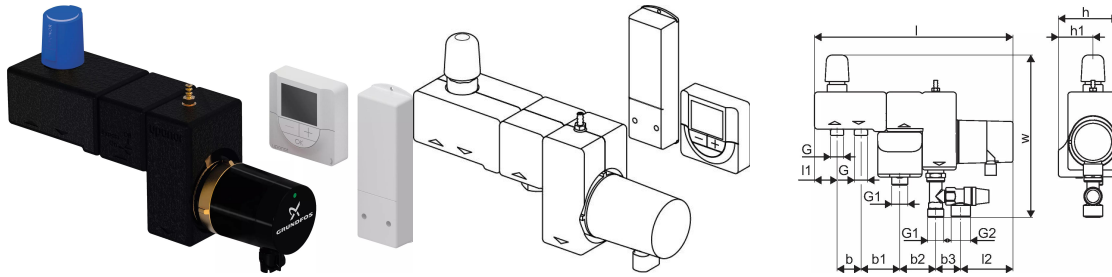

Uponor Fluvia T pumppuryhmä Push-12 WL-G

1095130

- Yhden tai kahden lattialämmitysputkipiirin liittämiseen patteriverkoston.
- Pumppuryhmä riittää n. 30 m² pinta-alalle.
- Ensiöpuolen lämpötila max. 90 °C, toisiopuolen max. 50 °C.
- Lattialämmitysputkiston liitoksessa kartio 3/4" Eurocone-liittimelle. Liitin valitaan erikseen käytettävän putkikoon mukaan.
- Langaton termostaatti ohjaa toimilaitetta.

Uponor Fluvia T pumppuryhmä Push-12 WL-G

1095130

Tekniset tiedot

LVI nro	2025004
Mittayksikkö	kpl
Pituus (l)	332 mm
Pituus (l1)	38 mm
Pituus (l2)	129 mm
Z-mitta b	40 mm
Z-mitta b1	65 mm
Z-mitta b2	60 mm
Z-mitta h	84 mm
Z-mitta h1	42 mm
Z-mitta w	240 mm
Korkeus	240
Pituus	332
Paino	3,1
Leveys	84