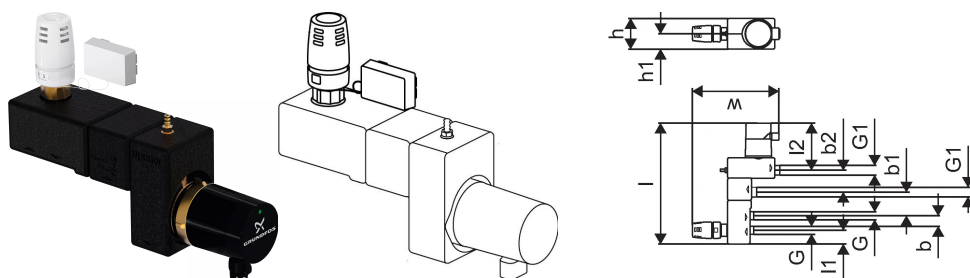

Uponor Fluvia T pumppuryhmä Push-12 TH-G

1095127

- Yhden tai kahden lattialämmitysputkiin liittämiseen patteriverkoston.
- Pumppuryhmä riittää n. 30 m² pinta-alalle.
- Ensipuolen lämpötila max. 90°C, toisiopuolen max. 50°C.
- Lattialämmitysputkiston liitoksessa kartio 3/4" Eurocone-liittimelle. Liitin valitaan erikseen käytettävän putkikoon mukaan.
- Kapillaaritermostaatti

Uponor Fluvia T pumppuryhmä Push-12 TH-G

1095127

Tekniset tiedot

LVI nro	2025000
Mittayksikkö	kpl
Pituus (l)	332 mm
Pituus (l1)	38 mm
Pituus (l2)	129 mm
Z-mitta b	40 mm
Z-mitta b1	65 mm
Z-mitta b2	65 mm
Z-mitta h	84 mm
Z-mitta h1	42 mm
Z-mitta w	240 mm
Korkeus	240
Pituus	332
Paino	2,53
Leveys	84