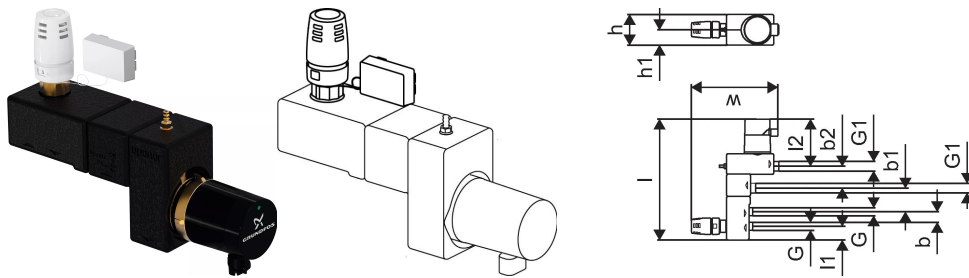

Uponor Fluvia T pumppuryhmä Push-12 TH-G

1095127

- Yhden tai kahden lattialämmitysputkiin liittämiseen patteriverkoston.
- Pumppuryhmä riittää n. 30 m² pinta-alalle.
- Ensipuolen lämpötila max. 90°C, toisiopuolen max. 50°C.
- Lattialämmitysputkiston liitoksessa kartio 3/4" Eurocone-liittimelle. Liitin valitaan erikseen käytettävän putkikoon mukaan.
- Kapillaaritermostaatti

Uponor Fluvia T pumppuryhmä Push-12 TH-G

1095127

Tekniset tiedot

LVI nro	2025000
Mittayksikkö	kpl
Pituus (l)	332 mm
Pituus (l1)	38 mm
Pituus (l2)	129 mm
Z-mitta b	40 mm
Z-mitta b1	65 mm
Z-mitta b2	65 mm
Z-mitta h	84 mm
Z-mitta h1	42 mm
Z-mitta w	240 mm
Korkeus	240
Pituus	332
Paino	2,53
Leveys	84