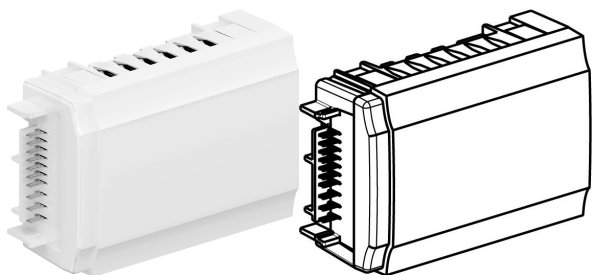

Uponor Smatrix Wave lisäosa Pulse M-262 6X

1093133

- Keskusyksikköä voidaan laajentaa 12-lähtöiseksi lisäosalla M-262.
- Suojausluokka IP20, väri valkoinen.

Tietoa Uponor Smatrix Wave lisäosa Pulse M-262 6X

Sovellus

- johdoton huonelämpötilan säätö säteilevään lämmitykseen ja viilennykseen
- asetusalue: +5 °C ... +35 °C

Sertifiointi

- CE / EAC

Uponor Smatrix Wave lisäosa Pulse M-262 6X

1093133

Tekniset tiedot

LVI nro	2024569
Mittayksikkö	kpl
Pituus (l)	140 mm
Z-mitta h	50 mm
Z-mitta w	110 mm
Korkeus	50
Pituus	140
Paino	0,2730
Leveys	110