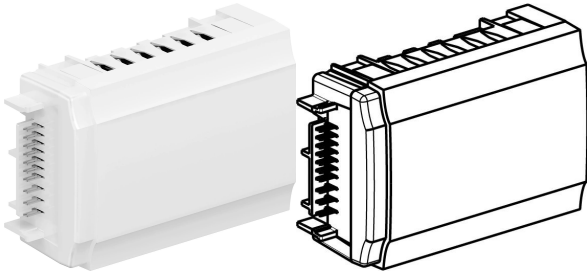

Uponor Smatrix Wave lisäosa Pulse M-262 6X

1093133

- Keskusyksikköä voidaan laajentaa 12-lähtöiseksi lisäosalla M-262.
- Suojausluokka IP20, väri valkoinen.

Tietoa Uponor Smatrix Wave lisäosa Pulse M-262 6X

Erittely

- Langattomaan säätöjärjestelmään voi yhdistää 4 keskusyksikköä.
- Lattialämmitykseen ja -viilennykseen
- Automaattinen tasapainotus optimoi energiankulutusta ja asumismukavuutta.
- max. jännite/toimilaitte: 24VAC / 0.2A
- Yksi keskusyksikkö voi ohjata 6 huonetermostaattia ja 8 toimilaitetta (24V).
- Säätöalue +5 °C ... +35 °C
- Keskusyksikkö liitetään pistokkeella verkkovirtaan.
- Etäkäyttömahdollisuus Uponor Smatrix Pulse App -sovelluksen kautta (edellyttää web-moduulia R-208).
- Mahdollista yhdistää älykotohallintaan (Amazon Alexa, Google Home) (edellyttää web-moduulia R-208).
- Ulkopuolisen teknisen tuen / asentajan on mahdollista ottaa etäyhteys säätöjärjestelmään (käyttäjän annettava lupa, edellyttää web-moduulia R-208).
- Käyttöhistorian seurantomahdollisuus Uponor Smatrix Pulse App -sovelluksen kautta (edellyttää web-moduulia R-208).
- Lämpöpumppuintegraation erikseen määritettyjen pumppujen kanssa.
- Lämmityksen ajastus mahdollista (edellyttää web-moduulia R-208).
- Lämmitysasetusten säätö etänä (edellyttää web-moduulia R-208).
- Menoveden/lämmönlähteen seuranta (edellyttää web-moduulia R-208).
- Samalla säätöjärjestelmällä voi ohjata vesikiertoista lattialämmitystä ja Smatrix Wave patteritermostaattia T-162.

Sovellus

- johdoton huonelämpötilan säätö säteilevään lämmitykseen ja viilennykseen
- asetusalue: +5 °C ... +35 °C

Sertifiointi

- CE / EAC

Uponor Smatrix Wave lisäosa Pulse M-262 6X

1093133

Tekniset tiedot

LVI nro	2024569
Mittayksikkö	kpl
Pituus (l)	140 mm
Z-mitta h	50 mm
Z-mitta w	110 mm
Korkeus	50
Pituus	140
Paino	0,2730
Leveys	110