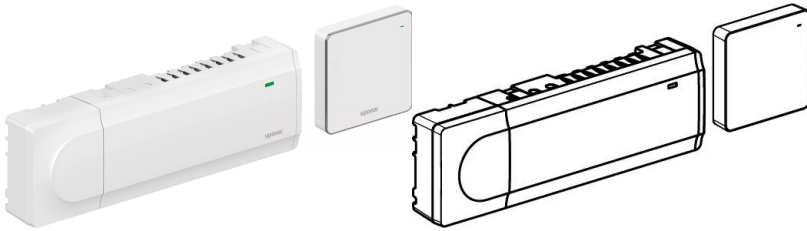

Uponor Smatrix Base keskusyksikkö+web-moduuli Pulse X-245+R-208 6X 1093019

- Keskusyksikköä voidaan laajentaa 12-lähtöiseksi lisäosalla M-242.
- Suojausluokka IP20, väri valkoinen
- Web-moduulia tarvitaan, kun järjestelmää ohjataan Smatrix Pulse App -sovelluksen tai Uponor-pilvipalvelun kautta
- Mahdollista yhdistää älykotisovelluksiin (Amazon Alexa, Google Home) (edellyttää web-moduulia R-208)

Uponor Smatrix Base keskusyksikkö+web-moduuli Pulse X-245+R-208 6X

1093019

Tekniset tiedot

LVI nro	2024562
Mittayksikkö	set
Pituus (l)	450 mm
Z-mitta h	50 mm
Z-mitta w	110 mm
Korkeus	50
Pituus	450
Paino	1,5650
Leveys	110