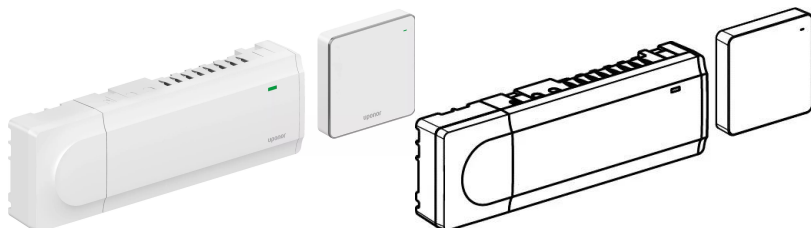

Uponor Smatrix Base keskusyksikkö+web-moduuli Pulse X-245+R-208 6X 1093019

- Keskusyksikköä voidaan laajentaa 12-lähtöiseksi lisäosalla M-242.
- Suojausluokka IP20, väri valkoinen
- Web-moduulia tarvitaan, kun järjestelmää ohjataan Smatrix Pulse App -sovelluksen tai Uponor-pilvipalvelun kautta
- Mahdollista yhdistää älykotisovelluksiin (Amazon Alexa, Google Home) (edellyttää web-moduulia R-208)

Uponor Smatrix Base keskusyksikkö+web-moduuli Pulse X-245+R-208 6X

1093019

Tekniset tiedot

LVI nro	2024562
Mittayksikkö	set
Pituus (l)	450 mm
Z-mitta h	50 mm
Z-mitta w	110 mm
Korkeus	50
Pituus	450
Paino	1,5650
Leveys	110