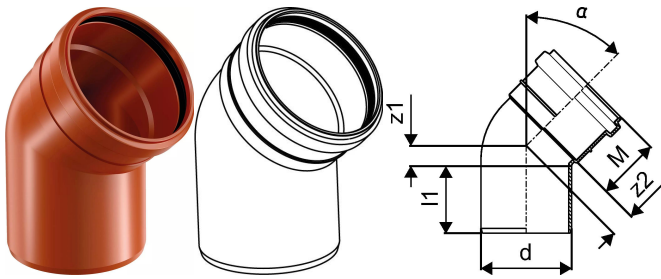

## MAAVIEMÄRI PP KULMA 160X45 FS 8/64

1071968

### Tekniset tiedot

LVI nro	2430028
Mittayksikkö	kpl
Pituus (l1)	117 mm
Z-mitta ALPHA	45 °
Z-mitta d	160 mm
Z-mitta M	77 mm
z2	40 mm
Korkeus	295
Pituus	222
Paino	0,648
Leveys	183

Uponor Suomi Oy, Uponor Infra Oy