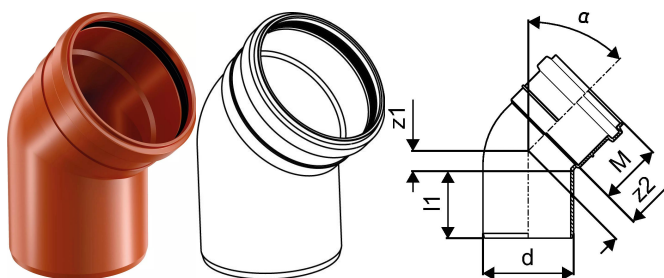

## MAAVIEMÄRI PP KULMA 160X45 FS 8/64

1071968

### Tekniset tiedot

LVI nro	2430028
Mittayksikkö	kpl
Pituus (l1)	117 mm
Z-mitta ALPHA	45 °
Z-mitta d	160 mm
Z-mitta M	77 mm
z2	40 mm
Korkeus	295
Pituus	222
Paino	0,648
Leveys	183

Uponor Suomi Oy, Uponor Infra Oy