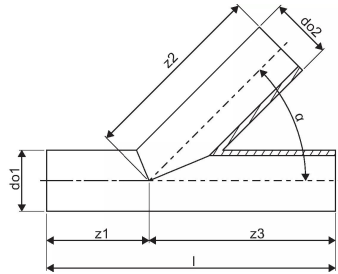

PAINEP. PE HAARA 40/40X45 PN16 SDR11 PE100

1068420

PAINEP. PE HAARA 40/40X45 PN16 SDR11 PE100

1068420

Tekniset tiedot

LVI nro	1830825
Mittayksikkö	kpl
Pituus (l)	189 mm
Z-mitta ALPHA	45 °
z2	122 mm
z3	122 mm
Paino	0,452