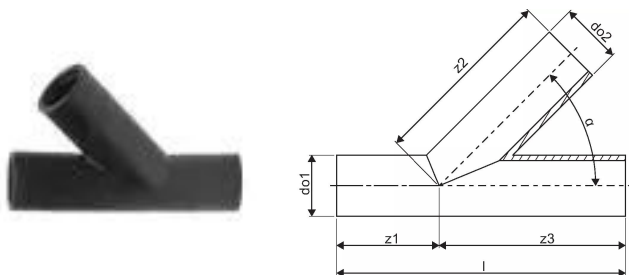

PAINEP. PE HAARA 40/40X45 PN16 SDR11 PE100

1068420

PAINEP. PE HAARA 40/40X45 PN16 SDR11 PE100

1068420

Tekniset tiedot

LVI nro	1830825
Mittayksikkö	kpl
Pituus (l)	189 mm
Z-mitta ALPHA	45 °
z2	122 mm
z3	122 mm
Paino	0,452