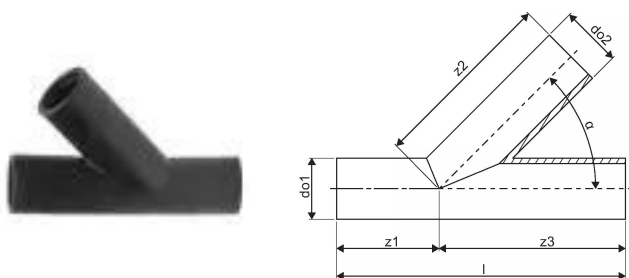

PAINEP. PE HAARA 40/40X45 PN16 SDR11 PE100

1068420

PAINEP. PE HAARA 40/40X45 PN16 SDR11 PE100

1068420

Tekniset tiedot

LVI nro	1830825
Mittayksikkö	kpl
Pituus (l)	189 mm
Z-mitta ALPHA	45 °
z2	122 mm
z3	122 mm
Paino	0,452