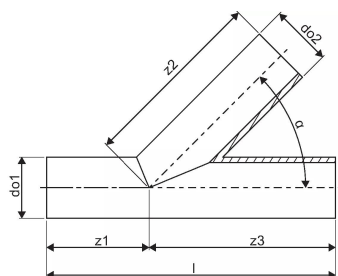

PAINEP. PE HAARA 40/40X45 PN16 SDR11 PE100

1068420

PAINEP. PE HAARA 40/40X45 PN16 SDR11 PE100

1068420

Tekniset tiedot

LVI nro	1830825
Mittayksikkö	kpl
Pituus (l)	189 mm
Z-mitta ALPHA	45 °
z2	122 mm
z3	122 mm
Paino	0,452