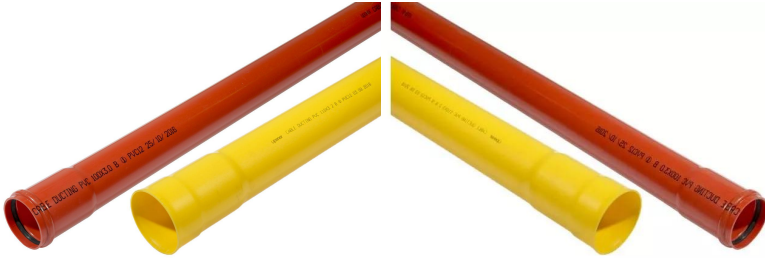

KAAP. SUOJAPUTKI OPTO 50X2,0 SN8 PUNAINEN 6M PVC
1067927

KAAP. SUOJAPUTKI OPTO 50X2,0 SN8 PUNAINEN 6M PVC

1067927

Tekniset tiedot

LVI nro	9412059
Mittayksikkö	kpl
Korkeus	50
Pituus	6000
Paino	2,631
Leveys	50