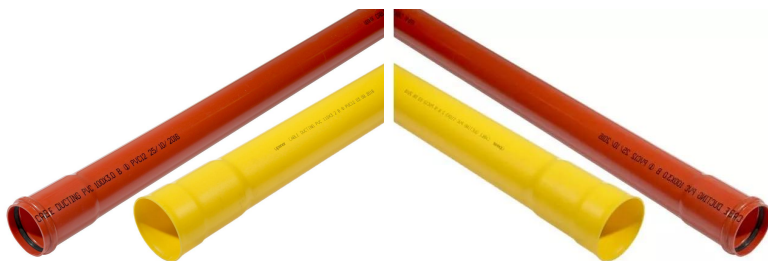

KAAP. SUOJAPUTKI OPTO 50X2,0 SN8 PUNAINEN 6M PVC
1067927

KAAP. SUOJAPUTKI OPTO 50X2,0 SN8 PUNAINEN 6M PVC

1067927

Tekniset tiedot

LVI nro	9412059
Mittayksikkö	kpl
Korkeus	50
Pituus	6000
Paino	2,631
Leveys	50