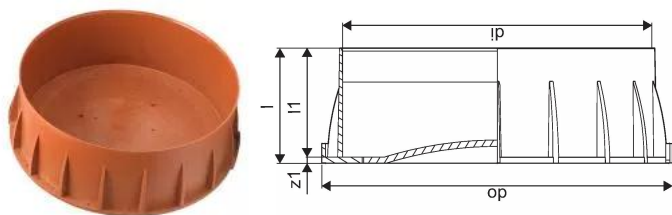

IQ SADEVESI TULPPA 680/600 PP RUSKEA**1057910**

Uponor IQ ennakoi tulevaisuuden tarpeita, kunnioittaa ympäristöä ja helpottaa asentajien työtä. Järjestelmä soveltuu maa- ja metsätalouteen, liikenneverkkoihin ja kunnallisiin hankkeisiin.

IQ SADEVESI TULPPA 680/600 PP RUSKEA

1057910

Tekniset tiedot

LVI nro	2510673
Mittayksikkö	kpl
Pituus (l)	255 mm
Pituus (l1)	241 mm
Z-mitta M	241 mm
Korkeus	255
Pituus	763
Paino	10
Leveys	763

Uponor Suomi Oy, Uponor Infra Oy