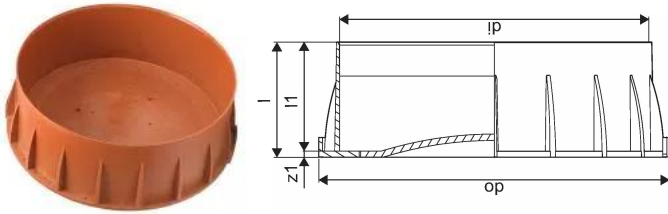

IQ SADEVESI TULPPA 680/600 PP RUSKEA**1057910**

Uponor IQ ennakoi tulevaisuuden tarpeita, kunnioittaa ympäristöä ja helpottaa asentajien työtä. Järjestelmä soveltuu maa- ja metsätalouteen, liikenneverkkoihin ja kunnallisiin hankkeisiin.

IQ SADEVESI TULPPA 680/600 PP RUSKEA

1057910

Tekniset tiedot

LVI nro	2510673
Mittayksikkö	kpl
Pituus (l)	255 mm
Pituus (l1)	241 mm
Z-mitta M	241 mm
Korkeus	255
Pituus	763
Paino	10
Leveys	763

Uponor Suomi Oy, Uponor Infra Oy