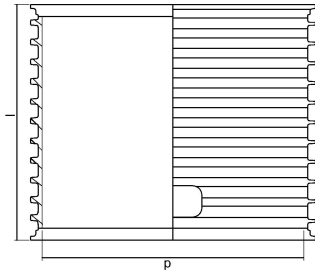

IQ SADEVESI PISTOYHDE 680/600 PP RUSKEA

1057909

IQ SADEVESI PISTOYHDE 680/600 PP RUSKEA

1057909

Tekniset tiedot

LVI nro	2510672
Mittayksikkö	kpl
Pituus (l)	496 mm
Z-mitta d	600 mm
Korkeus	496
Pituus	763
Paino	11
Leveys	763

Uponor Suomi Oy, Uponor Infra Oy

Kouvolantie 365
15560, Nastola
Suomi

T +358 (0)20 129 211
E asiakaspalvelu@uponor.com

www.uponor.com/fi-fi