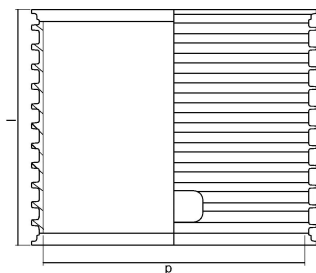

## Tekniset tiedot

LVI nro	2510672
Mittayksikkö	kpl
Pituus (l)	496 mm
Z-mitta d	600 mm
Korkeus	496
Pituus	763
Paino	11
Leveys	763

Uponor Suomi Oy, Uponor Infra Oy

Kouvolantie 365  
15560, Nastola  
Suomi