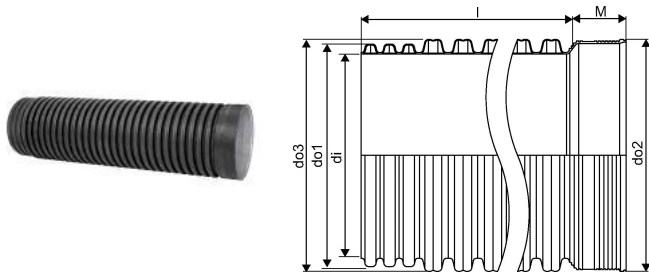

## IQ SADEVESI MUHVIPUTKI 1360/1200 2,6M SN8 PP MUSTA

1057762

Moduulirakenteisella säiliöjärjestelmällä on helppo suunnitella ja koota työmaalla juuri halutun kokoinen hulevesien viivytyssäiliö. Nopeasti asennettavilla, valmiilla moduuleilla myös hulevesilinjan laajentaminen on vaivatonta. Hyvin kuormitusta kestävä järjestelmä soveltuu niin pienille pihatonteille kuin esimerkiksi liikekiinteistöille ja pysäköintialueille.

## IQ SADEVESI MUHVIPUTKI 1360/1200 2,6M SN8 PP MUSTA

1057762

## Tekniset tiedot

LVI nro	2510705
Mittayksikkö	kpl
Pituus (l)	2600 mm
Z-mitta M	375 mm
Korkeus	1360
Pituus	6000
Paino	132,6
Leveys	1360

Uponor Suomi Oy, Uponor Infra Oy

Kouvolantie 365  
15560, Nastola  
Suomi