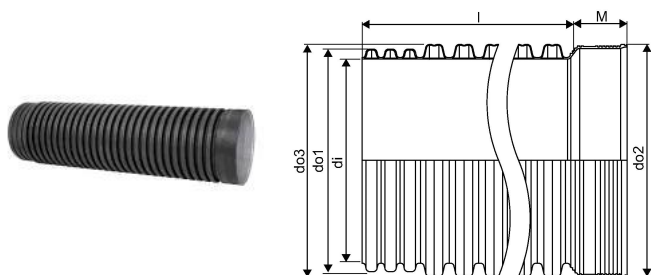

## IQ SADEVESI MUHVIPUTKI 1360/1200 2,6M SN8 PP MUSTA

1057762

Moduulirakenteisella säiliöjärjestelmällä on helppo suunnitella ja koota työmaalla juuri halutun kokoinen hulevesien viivytyssäiliö. Nopeasti asennettavilla, valmiilla moduuleilla myös hulevesilinjan laajentaminen on vaivatonta. Hyvin kuormitusta kestävä järjestelmä soveltuu niin pienille pihatonteille kuin esimerkiksi liikekiinteistöille ja pysäköintialueille.

## IQ SADEVESI MUHVIPUTKI 1360/1200 2,6M SN8 PP MUSTA

1057762

## Tekniset tiedot

LVI nro	2510705
Mittayksikkö	kpl
Pituus (l)	2600 mm
Z-mitta M	375 mm
Korkeus	1360
Pituus	6000
Paino	132,6
Leveys	1360

Uponor Suomi Oy, Uponor Infra Oy

Kouvolantie 365  
15560, Nastola  
Suomi